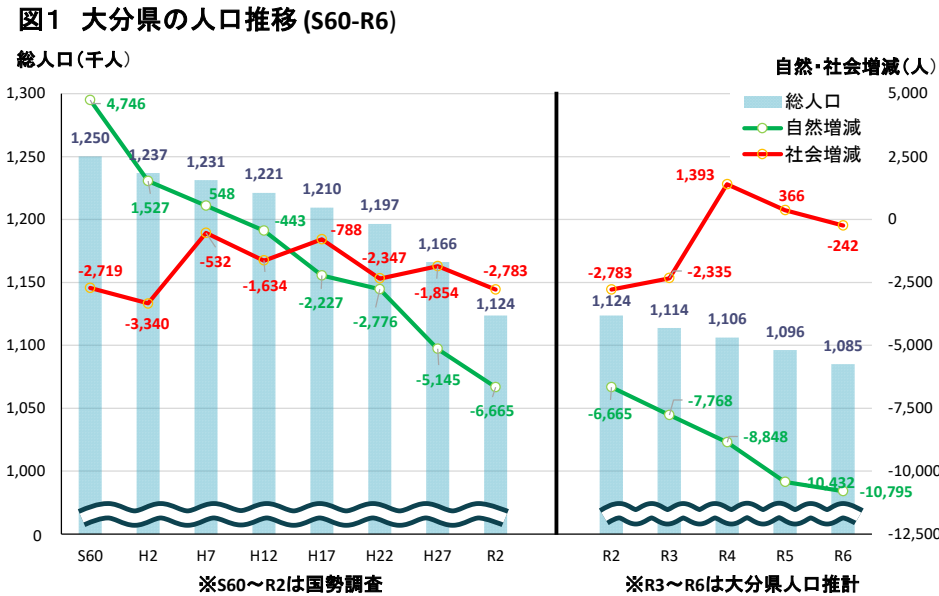

(別添)令和6年版「大分県の人口推計報告」結果の要点

[要旨]令和6年10月1日現在の推計人口と令和5年10月1日から令和6年9月30日までの1年間の人口動態(出生・死亡、転入・転出)の結果を取りまとめ公表するもの。

**要点1 推計人口**

- (1) 総人口及び男性・女性別人口(図1)
  - ・総人口1,085,198人(前年比11,037人減少)
  - ・男性:517,032人(前年比4,828人減少)
  - ・女性:568,166人(前年比6,209人減少)
  - ・女性が51,134人多い(性比91.0)
- (2) 自然動態(図1)
  - ・出生児:6,111人
  - ・死亡者:16,906人
  - ・10,795人減少 ※2年連続自然減の1万人超え
- (3) 社会動態(図1) (県内移動、前住地・転出先不明者を含む)
  - ・転入者:39,675人
  - ・転出者:39,917人
  - ・242人転出超過
- (4) 市町村別人口(図2)
  - ・人口は全市町村で減少
  - ・自然動態は全市町村で減少
  - ・社会動態では4市1町で増加

別府市494人、大分市472人、由布市304人、豊後高田市46人、日出町44人
- (5) 年齢別人口(図3)
  - ・老年人口構成比(65歳～):34.4% (対前年比:0.2ポイント上昇) 人口:373,743人(対前年比:643人減少)
  - ・生産年齢人口構成比(15歳～64歳):54.2% (対前年比:変化なし) 人口:587,935(対前年比:6,558人減少)
  - ・年少人口構成比(0歳～14歳):11.4% (対前年比:0.2ポイント低下) 人口:123,520人(対前年比:3,836人減少)