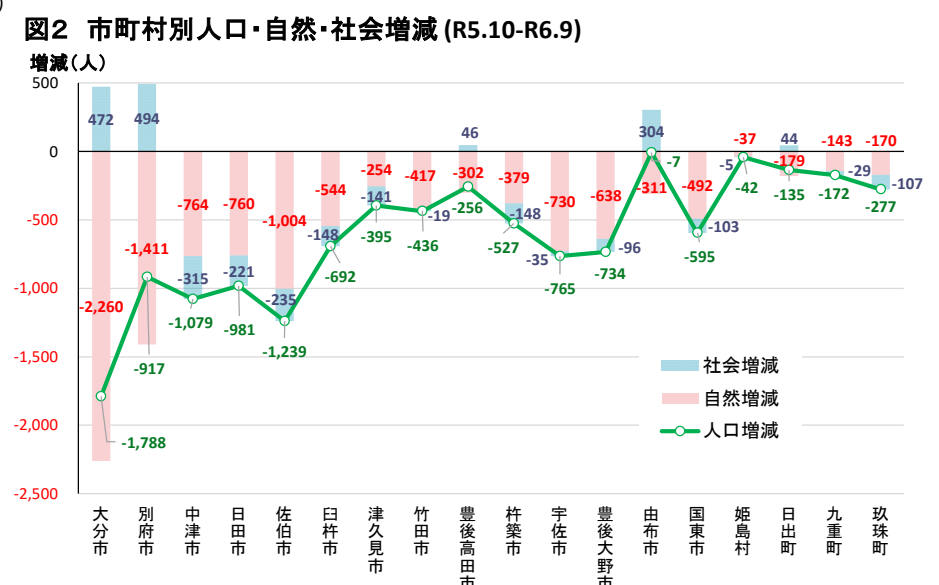

(別添)令和6年版「大分県の人口推計報告」結果の要点

[要旨]令和6年10月1日現在の推計人口と令和5年10月1日から令和6年9月30日までの1年間の人口動態(出生・死亡、転入・転出)の結果を取りまとめ公表するもの。

**要点1 推計人口**

- (1) 総人口及び男性・女性別人口(図1)
  - ・総人口1,085,198人(前年比11,037人減少)
  - ・男性:517,032人(前年比4,828人減少)
  - ・女性:568,166人(前年比6,209人減少)
  - ・女性が51,134人多い(性比91.0)
- (2) 自然動態(図1)
  - ・出生児:6,111人
  - ・死亡者:16,906人
  - ・10,795人減少 ※2年連続自然減の1万人超え
- (3) 社会動態(図1) (県内移動、前住地・転出先不明者を含む)
  - ・転入者:39,675人
  - ・転出者:39,917人
  - ・242人転出超過
- (4) 市町村別人口(図2)
  - ・人口は全市町村で減少
  - ・自然動態は全市町村で減少
  - ・社会動態では4市1町で増加

別府市494人、大分市472人、由布市304人、豊後高田市46人、日出町44人
- (5) 年齢別人口(図3)
  - ・老年人口構成比(65歳～):34.4% (対前年比:0.2ポイント上昇) 人口:373,743人(対前年比:643人減少)
  - ・生産年齢人口構成比(15歳～64歳):54.2% (対前年比:変化なし) 人口:587,935(対前年比:6,558人減少)
  - ・年少人口構成比(0歳～14歳):11.4% (対前年比:0.2ポイント低下) 人口:123,520人(対前年比:3,836人減少)