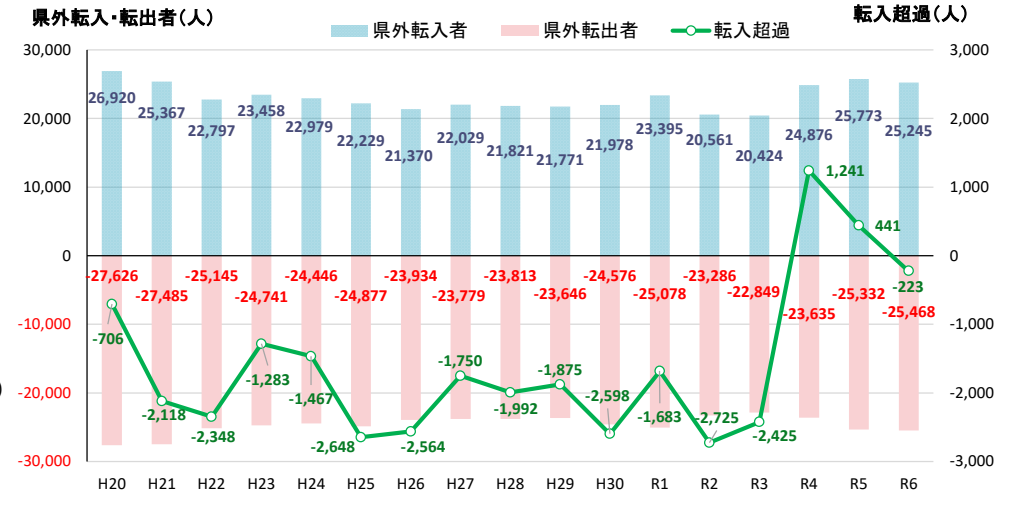

(別添)令和6年版「大分県の人口推計報告」結果の要点

[要旨]令和6年10月1日現在の推計人口と令和5年10月1日から令和6年9月30日までの1年間の人口動態(出生・死亡、転入・転出)の結果を取りまとめ公表するもの。

**要点1 推計人口**

- (1) 総人口及び男性・女性別人口(図1)
  - ・総人口1,085,198人(前年比11,037人減少)
  - ・男性:517,032人(前年比4,828人減少)
  - ・女性:568,166人(前年比6,209人減少)
  - ・女性が51,134人多い(性比91.0)
- (2) 自然動態(図1)
  - ・出生児:6,111人
  - ・死亡者:16,906人
  - ・10,795人減少 ※2年連続自然減の1万人超え
- (3) 社会動態(図1) (県内移動、前住地・転出先不明者を含む)
  - ・転入者:39,675人
  - ・転出者:39,917人
  - ・242人転出超過
- (4) 市町村別人口(図2)
  - ・人口は全市町村で減少
  - ・自然動態は全市町村で減少
  - ・社会動態では4市1町で増加

**要点2 人口移動**

- (1) 県外移動者(図4)
  - ・県外移動者は50,713人 前年比392人(0.77%)減少
  - ・県外からの転入者:25,245人
  - ・県外への転出者:25,468人
  - ・223人の県外転出超過 (R5は441人の県外転入超過)
- (2) 地方別県外移動者(図5)
  - ・転入超過は国外が最も多く3,091人
  - ・転出超過は九州が最も多く1,796人
- (3) 日本人・外国人別転入超過数(図6)
  - ・中津市、津久見市、玖珠町以外で外国人の転入超過

大分市(837人)、別府市(398人)、由布市(150人)、宇佐市(140人)、佐伯市(136人)の順

  - ・日本人の転入超過は由布市(154人)、別府市(96人)のみ

図4 県外移動者数の推移(H20-R6)

図5 地方別県外移動者(R5.10-R6.9)

図6 市町村別日本人・外国人の転入超過数(R5.10-R6.9) ※県内移動を含む