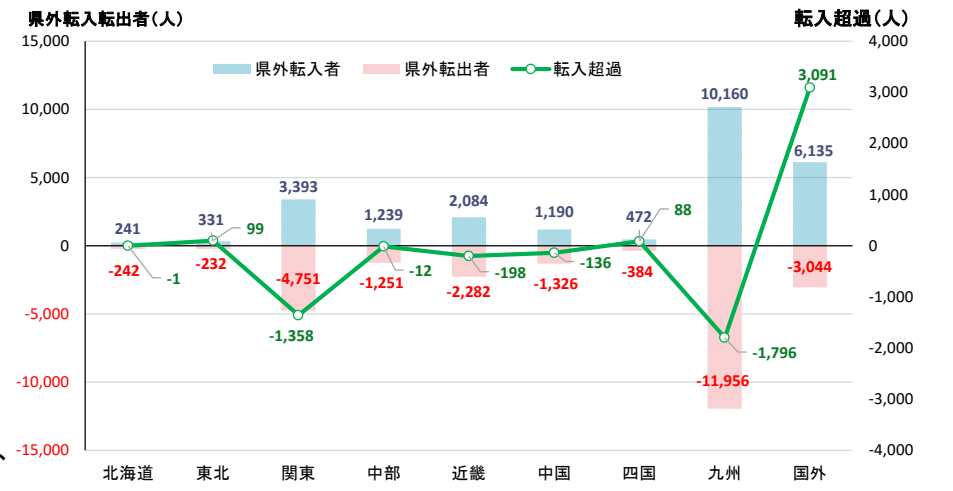

(別添)令和6年版「大分県の人口推計報告」結果の要点

[要旨]令和6年10月1日現在の推計人口と令和5年10月1日から令和6年9月30日までの1年間の人口動態(出生・死亡、転入・転出)の結果を取りまとめ公表するもの。

**要点1 推計人口**

- (1) 総人口及び男性・女性別人口(図1)
  - ・総人口1,085,198人(前年比11,037人減少)
  - ・男性:517,032人(前年比4,828人減少)
  - ・女性:568,166人(前年比6,209人減少)
  - ・女性が51,134人多い(性比91.0)
- (2) 自然動態(図1)
  - ・出生児:6,111人
  - ・死亡者:16,906人
  - ・10,795人減少 ※2年連続自然減の1万人超え
- (3) 社会動態(図1) (県内移動、前住地・転出先不明者を含む)
  - ・転入者:39,675人
  - ・転出者:39,917人
  - ・242人転出超過
- (4) 市町村別人口(図2)
  - ・人口は全市町村で減少
  - ・自然動態は全市町村で減少
  - ・社会動態では4市1町で増加

**要点2 人口移動**

- (1) 県外移動者(図4)
  - ・県外移動者は50,713人 前年比392人(0.77%)減少
  - ・県外からの転入者:25,245人
  - ・県外への転出者:25,468人
  - ・223人の県外転出超過 (R5は441人の県外転入超過)
- (2) 地方別県外移動者(図5)
  - ・転入超過は国外が最も多く3,091人
  - ・転出超過は九州が最も多く1,796人
- (3) 日本人・外国人別転入超過数(図6)
  - ・中津市、津久見市、玖珠町以外で外国人の転入超過

大分市(837人)、別府市(398人)、由布市(150人)、宇佐市(140人)、佐伯市(136人)の順

  - ・日本人の転入超過は由布市(154人)、別府市(96人)のみ

図4 県外移動者数の推移(H20-R6)

図5 地方別県外移動者(R5.10-R6.9)

図6 市町村別日本人・外国人の転入超過数(R5.10-R6.9) ※県内移動を含む