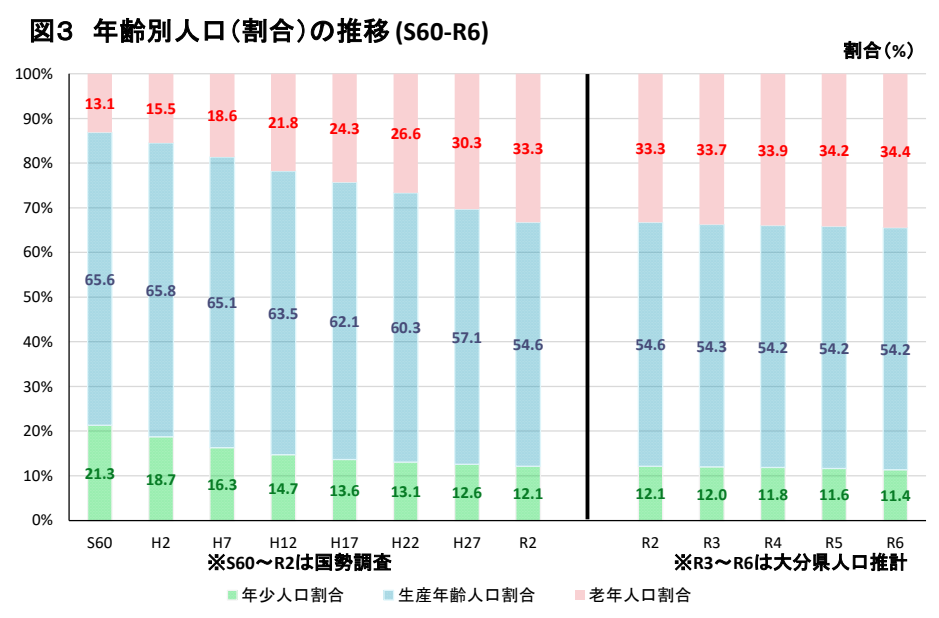

(別添)令和6年版「大分県の人口推計報告」結果の要点

[要旨]令和6年10月1日現在の推計人口と令和5年10月1日から令和6年9月30日までの1年間の人口動態(出生・死亡、転入・転出)の結果を取りまとめ公表するもの。

**要点1 推計人口**

- (1) 総人口及び男性・女性別人口(図1)
  - ・総人口1,085,198人(前年比11,037人減少)
  - ・男性:517,032人(前年比4,828人減少)
  - ・女性:568,166人(前年比6,209人減少)
  - ・女性が51,134人多い(性比91.0)
- (2) 自然動態(図1)
  - ・出生児:6,111人
  - ・死亡者:16,906人
  - ・10,795人減少 ※2年連続自然減の1万人超え
- (3) 社会動態(図1) (県内移動、前住地・転出先不明者を含む)
  - ・転入者:39,675人
  - ・転出者:39,917人
  - ・242人転出超過
- (4) 市町村別人口(図2)
  - ・人口は全市町村で減少
  - ・自然動態は全市町村で減少
  - ・社会動態では4市1町で増加

別府市494人、大分市472人、由布市304人、豊後高田市46人、日出町44人
- (5) 年齢別人口(図3)
  - ・老年人口構成比(65歳～):34.4% (対前年比:0.2ポイント上昇) 人口:373,743人(対前年比:643人減少)
  - ・生産年齢人口構成比(15歳～64歳):54.2% (対前年比:変化なし) 人口:587,935(対前年比:6,558人減少)
  - ・年少人口構成比(0歳～14歳):11.4% (対前年比:0.2ポイント低下) 人口:123,520人(対前年比:3,836人減少)