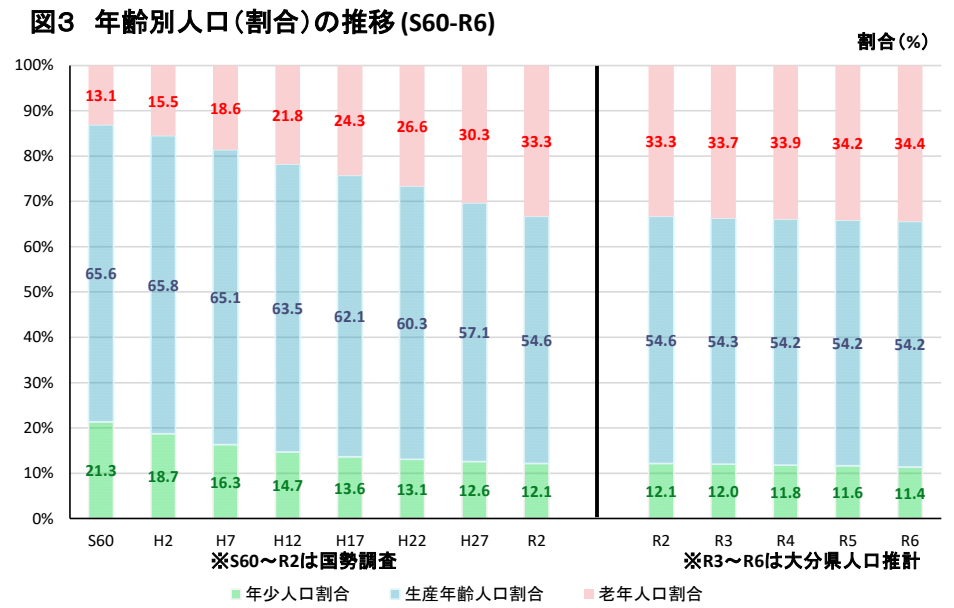

(別添)令和6年版「大分県の人口推計報告」結果の要点

[要旨]令和6年10月1日現在の推計人口と令和5年10月1日から令和6年9月30日までの1年間の人口動態(出生・死亡、転入・転出)の結果を取りまとめ公表するもの。

要点1 推計人口

- (1)総人口及び男性・女性別人口(図1)
 - ・総人口1,085,198人(前年比11,037人減少)
 - ・男性:517,032人(前年比4,828人減少)
 - ・女性:568,166人(前年比6,209人減少)
 - ・女性が51,134人多い(性比91.0)
- (2)自然動態(図1)
 - ・出生児:6,111人
 - ・死亡者:16,906人
 - ・10,795人減少 ※2年連続自然減の1万人超え
- (3)社会動態(図1) (県内移動、前住地・転出先不明者を含む)
 - ・転入者:39,675人
 - ・転出者:39,917人
 - ・242人転出超過
- (4)市町村別人口(図2)
 - ・人口は全市町村で減少
 - ・自然動態は全市町村で減少
 - ・社会動態では4市1町で増加

別府市494人、大分市472人、由布市304人、豊後高田市46人、日出町44人
- (5)年齢別人口(図3)
 - ・老年人口構成比(65歳～):34.4% (対前年比:0.2ポイント上昇) 人口:373,743人(対前年比:643人減少)
 - ・生産年齢人口構成比(15歳～64歳):54.2% (対前年比:変化なし) 人口:587,935(対前年比:6,558人減少)
 - ・年少人口構成比(0歳～14歳):11.4% (対前年比:0.2ポイント低下) 人口:123,520人(対前年比:3,836人減少)