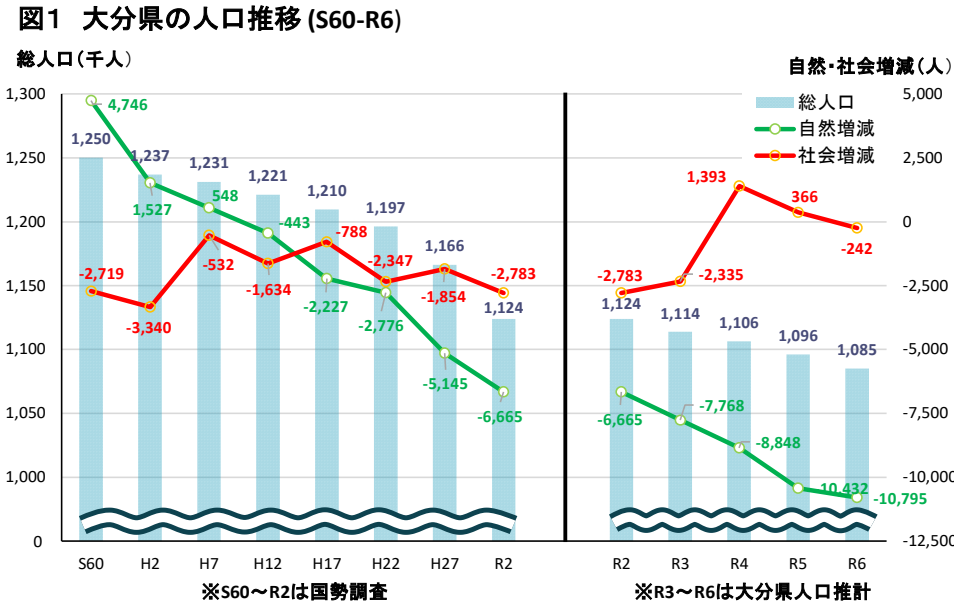

(別添)令和6年版「大分県の人口推計報告」結果の要点

[要旨]令和6年10月1日現在の推計人口と令和5年10月1日から令和6年9月30日までの1年間の人口動態(出生・死亡、転入・転出)の結果を取りまとめ公表するもの。

要点1 推計人口

- (1)総人口及び男性・女性別人口(図1)
 - ・総人口1,085,198人(前年比11,037人減少)
 - ・男性:517,032人(前年比4,828人減少)
 - ・女性:568,166人(前年比6,209人減少)
 - ・女性が51,134人多い(性比91.0)
- (2)自然動態(図1)
 - ・出生児:6,111人
 - ・死亡者:16,906人
 - ・10,795人減少 ※2年連続自然減の1万人超え
- (3)社会動態(図1) (県内移動、前住地・転出先不明者を含む)
 - ・転入者:39,675人
 - ・転出者:39,917人
 - ・242人転出超過
- (4)市町村別人口(図2)
 - ・人口は全市町村で減少
 - ・自然動態は全市町村で減少
 - ・社会動態では4市1町で増加

別府市494人、大分市472人、由布市304人、豊後高田市46人、日出町44人
- (5)年齢別人口(図3)
 - ・老年人口構成比(65歳～):34.4% (対前年比:0.2ポイント上昇) 人口:373,743人(対前年比:643人減少)
 - ・生産年齢人口構成比(15歳～64歳):54.2% (対前年比:変化なし) 人口:587,935(対前年比:6,558人減少)
 - ・年少人口構成比(0歳～14歳):11.4% (対前年比:0.2ポイント低下) 人口:123,520人(対前年比:3,836人減少)