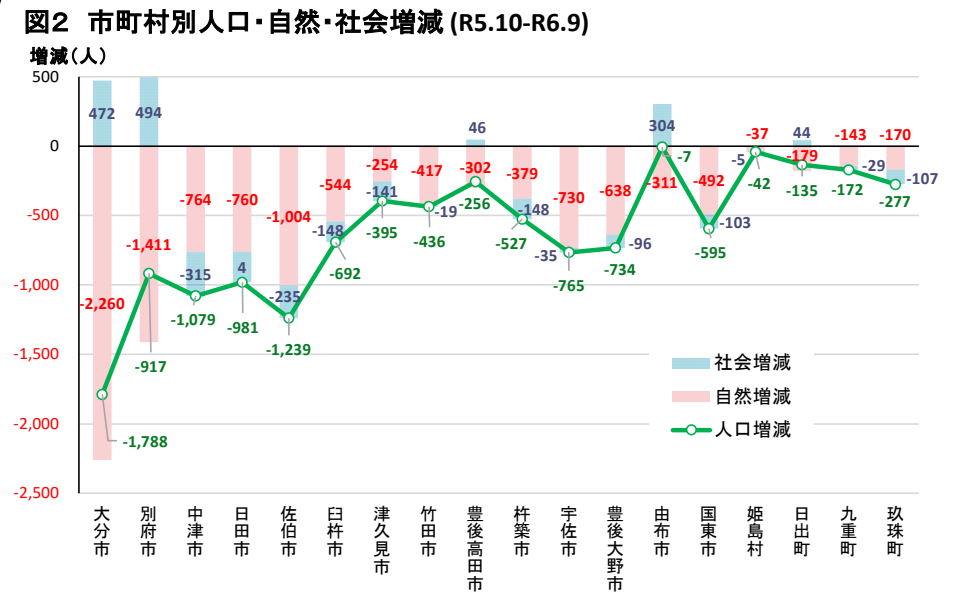

(別添)令和6年版「大分県の人口推計報告」結果の要点

[要旨]令和6年10月1日現在の推計人口と令和5年10月1日から令和6年9月30日までの1年間の人口動態(出生・死亡、転入・転出)の結果を取りまとめ公表するもの。

要点1 推計人口

- (1)総人口及び男性・女性別人口(図1)
 - ・総人口1,085,198人(前年比11,037人減少)
 - ・男性:517,032人(前年比4,828人減少)
 - ・女性:568,166人(前年比6,209人減少)
 - ・女性が51,134人多い(性比91.0)
- (2)自然動態(図1)
 - ・出生児:6,111人
 - ・死亡者:16,906人
 - ・10,795人減少 ※2年連続自然減の1万人超え
- (3)社会動態(図1) (県内移動、前住地・転出先不明者を含む)
 - ・転入者:39,675人
 - ・転出者:39,917人
 - ・242人転出超過
- (4)市町村別人口(図2)
 - ・人口は全市町村で減少
 - ・自然動態は全市町村で減少
 - ・社会動態では4市1町で増加

別府市494人、大分市472人、由布市304人、豊後高田市46人、日出町44人
- (5)年齢別人口(図3)
 - ・老年人口構成比(65歳～):34.4% (対前年比:0.2ポイント上昇) 人口:373,743人(対前年比:643人減少)
 - ・生産年齢人口構成比(15歳～64歳):54.2% (対前年比:変化なし) 人口:587,935(対前年比:6,558人減少)
 - ・年少人口構成比(0歳～14歳):11.4% (対前年比:0.2ポイント低下) 人口:123,520人(対前年比:3,836人減少)