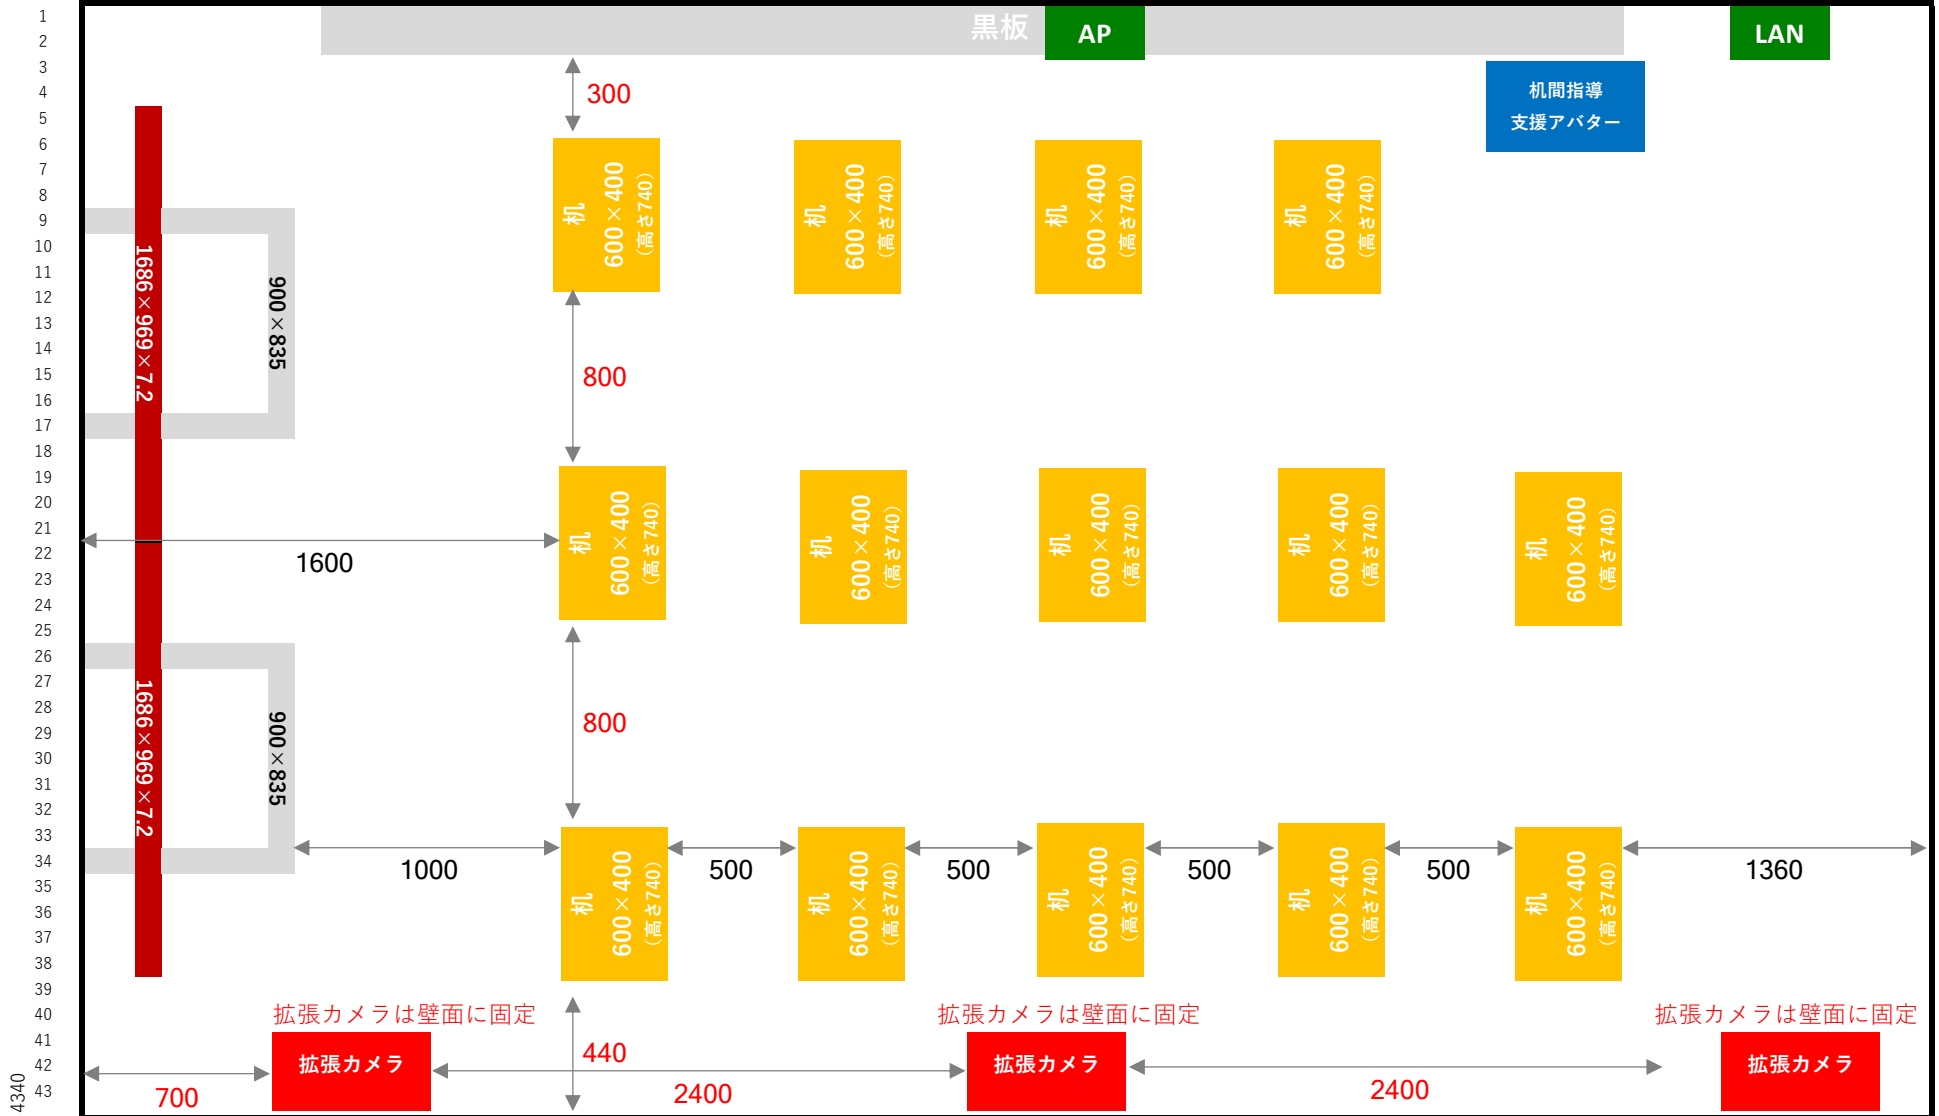

白杵高校 (遠隔教育_受信教室整備)

[本館 3F 選択教室G]

※通信確認 AP : ○ LAN : ○ ※2024/7/3確認

6950

1 2 3 4 5 6 7 8 9 10 11 12 13 14 15 16 17 18 19 20 21 22 23 24 25 26 27 28 29 30 31 32 33 34 35 36 37 38 39 40 41 42 43 44 45 46 47 48 49 50 51 52 53 54 55 56 57 58 59 60 61 62 63 64 65 66 67 68 69

佐伯鶴城高校（遠隔教育_受信教室整備）

[管理棟 3F 選択教室 2]

※通信確認 AP : ○ LAN : ○ ※2024/7/3確認

7400

1 2 3 4 5 6 7 8 9 10 11 12 13 14 15 16 17 18 19 20 21 22 23 24 25 26 27 28 29 30 31 32 33 34 35 36 37 38 39 40 41 42 43 44 45 46 47 48 49 50 51 52 53 54 55 56 57 58 59 60 61 62 63 64 65 66 67 68 69 70 71 72 73 74

1
2
3
4
5
6
7
8
9
10
11
12
13
14
15
16
17
18
19
20
21
22
23
24
25
26
27
28
29
30
31
32
33
34
35
36
37
38
39
40
41
42
43
44
45
46
47
48
49
50
51
52
53
54
55
56
57
58
5880