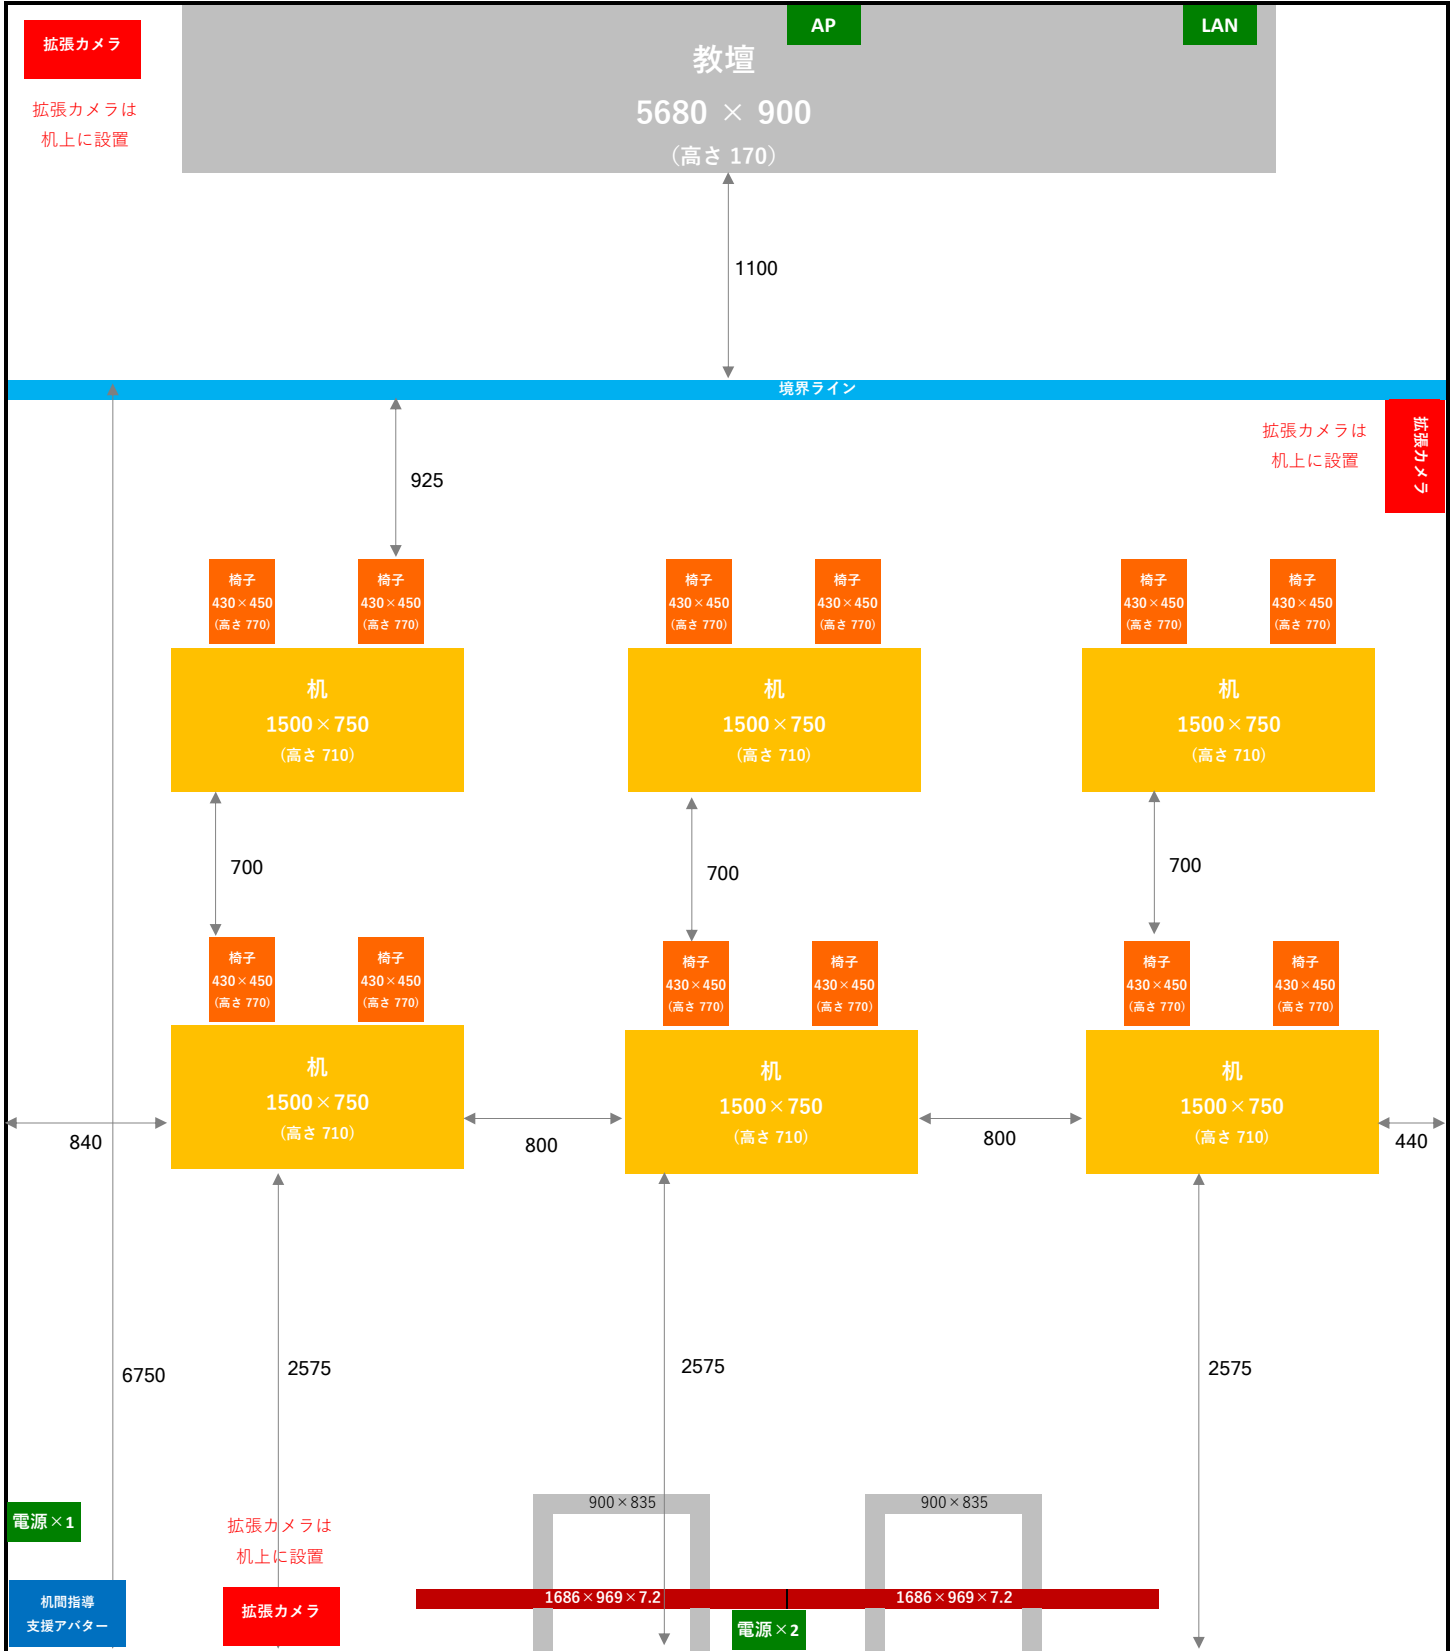

日田高校 (遠隔教育_受信教室整備)

[第3棟 3F SS(ｽｰﾊﾟｰｻｲﾝｽ)教室]

※通信確認 AP : ○ LAN : ○

※2024/7/2確認

7380

1 2 3 4 5 6 7 8 9 10 11 12 13 14 15 16 17 18 19 20 21 22 23 24 25 26 27 28 29 30 31 32 33 34 35 36 37 38 39 40 41 42 43 44 45 46 47 48 49 50 51 52 53 54 55 56 57 58 59 60 61 62 63 64 65 66 67 68 69 70 71 72 73

8750

宇佐高校（遠隔教育_受信教室整備）

[教室棟 3F 合併3C教室]

※通信確認 AP : ○ LAN : ○ ※2024/7/2確認

7600

1 2 3 4 5 6 7 8 9 10 11 12 13 14 15 16 17 18 19 20 21 22 23 24 25 26 27 28 29 30 31 32 33 34 35 36 37 38 39 40 41 42 43 44 45 46 47 48 49 50 51 52 53 54 55 56 57 58 59 60 61 62 63 64 65 66 67 68 69 70 71 72 73 74 75 76

1
2
3
4
5
6
7
8
9
10
11
12
13
14
15
16
17
18
19
20
21
22
23
24
25
26
27
28
29
30
31
32
33
34
35
36
37
38
39
40
41
42
43
44
45
46
47
48
49
50
51
52
53
54
55
56
57
58
5880