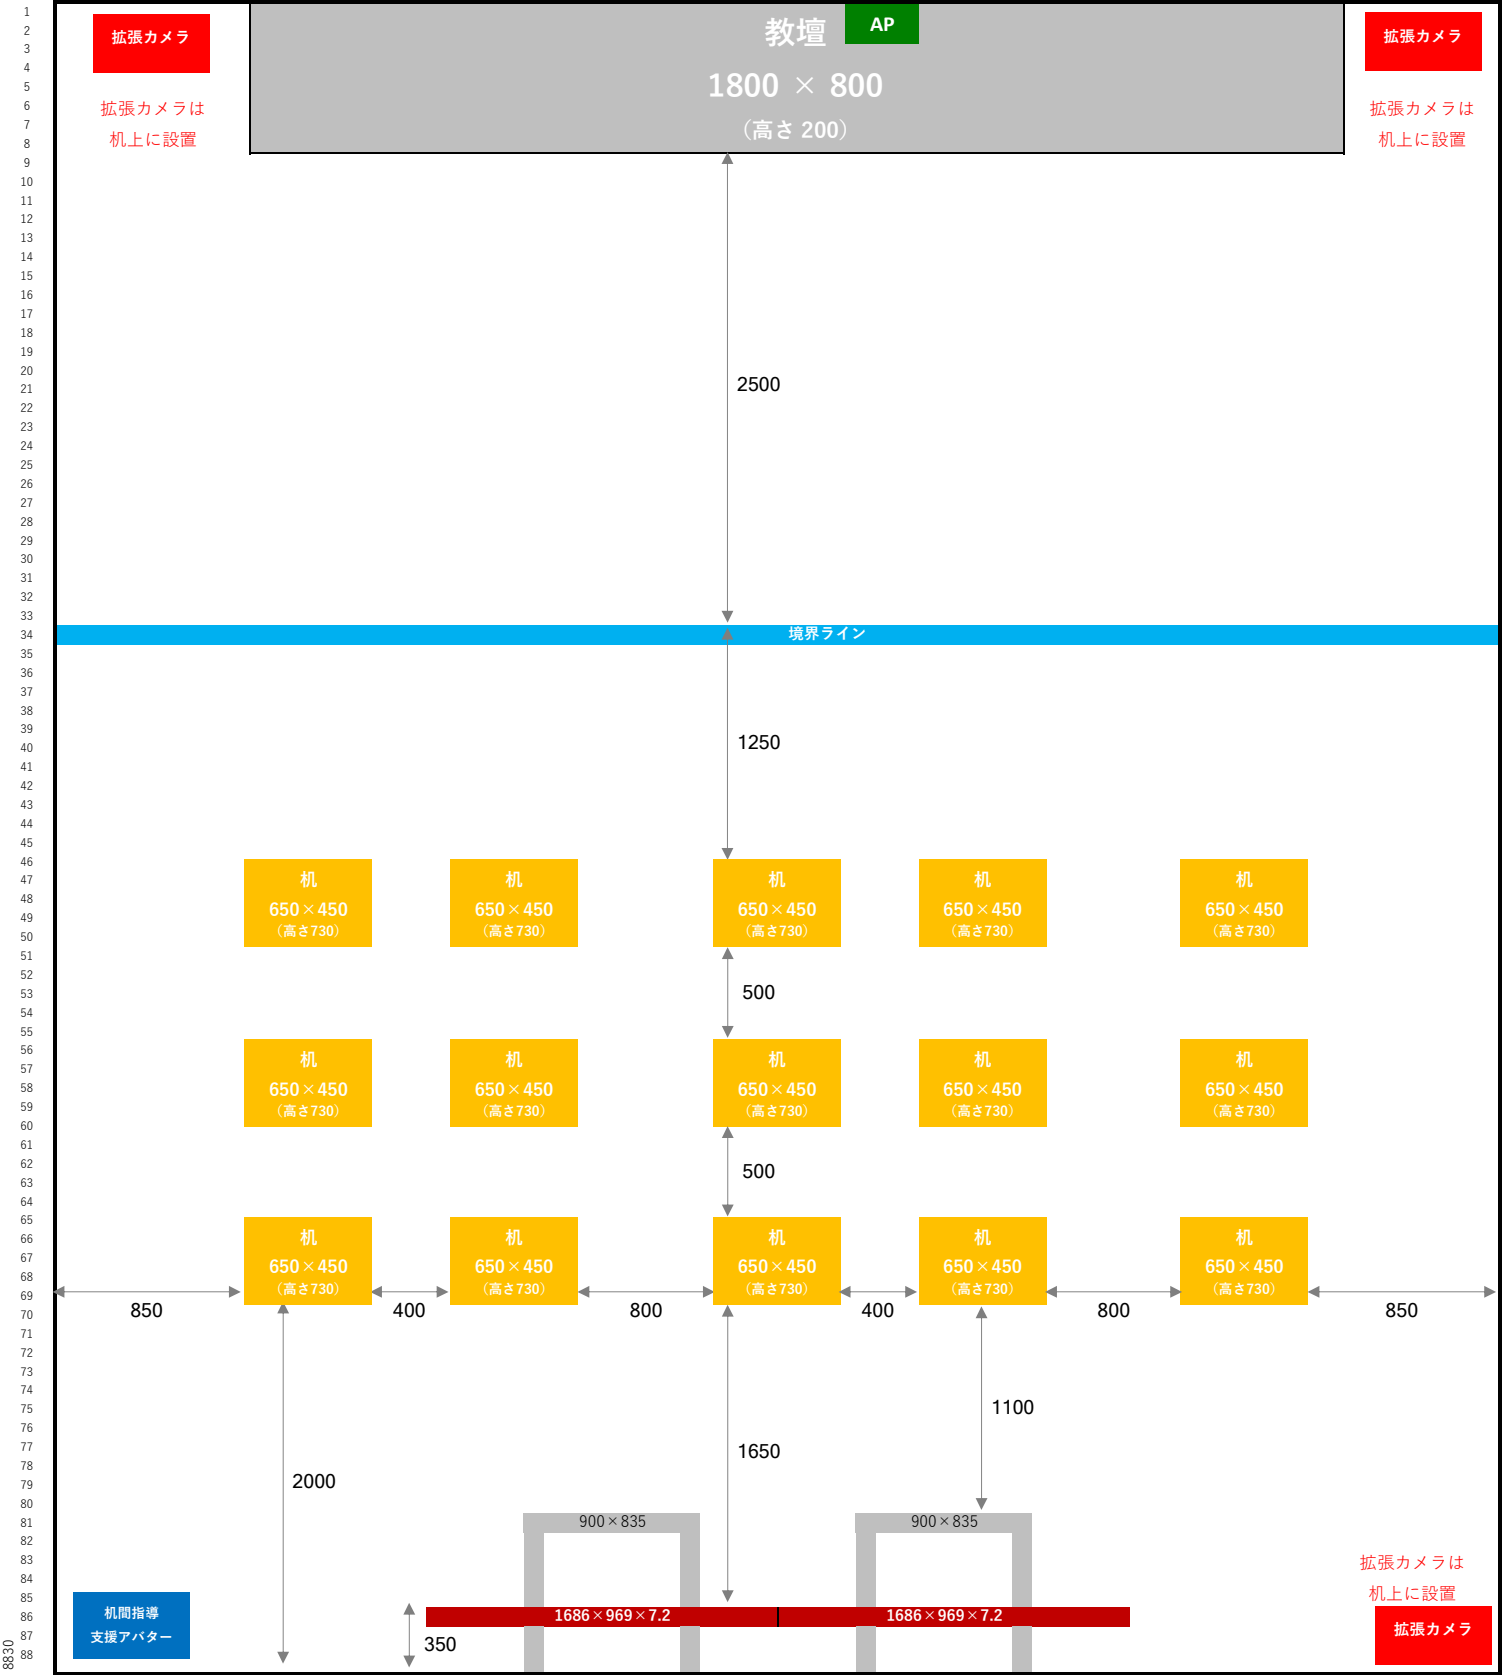

白杵高校 (遠隔教育_受信教室整備)

[本館 3F 選択教室G]

※通信確認 AP : ○ LAN : ○ ※2024/7/3確認

6950

1 2 3 4 5 6 7 8 9 10 11 12 13 14 15 16 17 18 19 20 21 22 23 24 25 26 27 28 29 30 31 32 33 34 35 36 37 38 39 40 41 42 43 44 45 46 47 48 49 50 51 52 53 54 55 56 57 58 59 60 61 62 63 64 65 66 67 68 69

佐伯鶴城高校（遠隔教育_受信教室整備）

[管理棟 3F 選択教室 2]

※通信確認 AP : ○ LAN : ○ ※2024/7/3確認

7400

1 2 3 4 5 6 7 8 9 10 11 12 13 14 15 16 17 18 19 20 21 22 23 24 25 26 27 28 29 30 31 32 33 34 35 36 37 38 39 40 41 42 43 44 45 46 47 48 49 50 51 52 53 54 55 56 57 58 59 60 61 62 63 64 65 66 67 68 69 70 71 72 73 74

1
2
3
4
5
6
7
8
9
10
11
12
13
14
15
16
17
18
19
20
21
22
23
24
25
26
27
28
29
30
31
32
33
34
35
36
37
38
39
40
41
42
43
44
45
46
47
48
49
50
51
52
53
54
55
56
57
58
5880