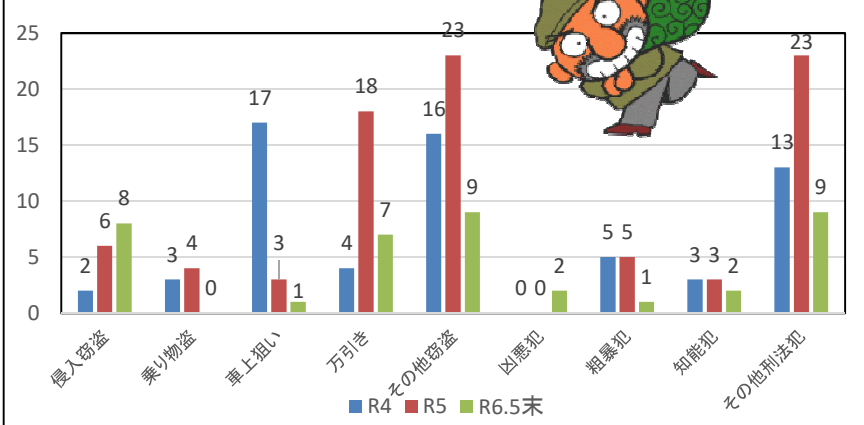

豊後大野警察署管内の犯罪発生状況

刑法犯の罪種別件数

昨年から、全体的に犯罪が増加傾向にあります。また、全国的に「投資・ロマンス詐欺」の被害が発生しています。儲け話やSNSを通じてお金を要求された場合は詐欺を疑い、家族や警察などに相談しましょう。

豊後大野警察署管内の交通事故発生状況

人身事故の類型として、**追突、出会い頭の事故が多く発生**しています。脇見などせず、**運転に集中**しましょう。また、交通事故の3割は店舗の駐車場内の事故です。**バック駐車**を心掛け**道路外でも油断せず**、安全運転に努めてください。