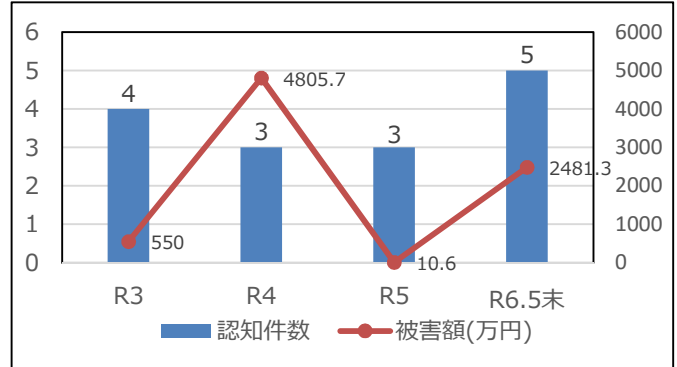

特殊詐欺(振り込め等)の被害状況