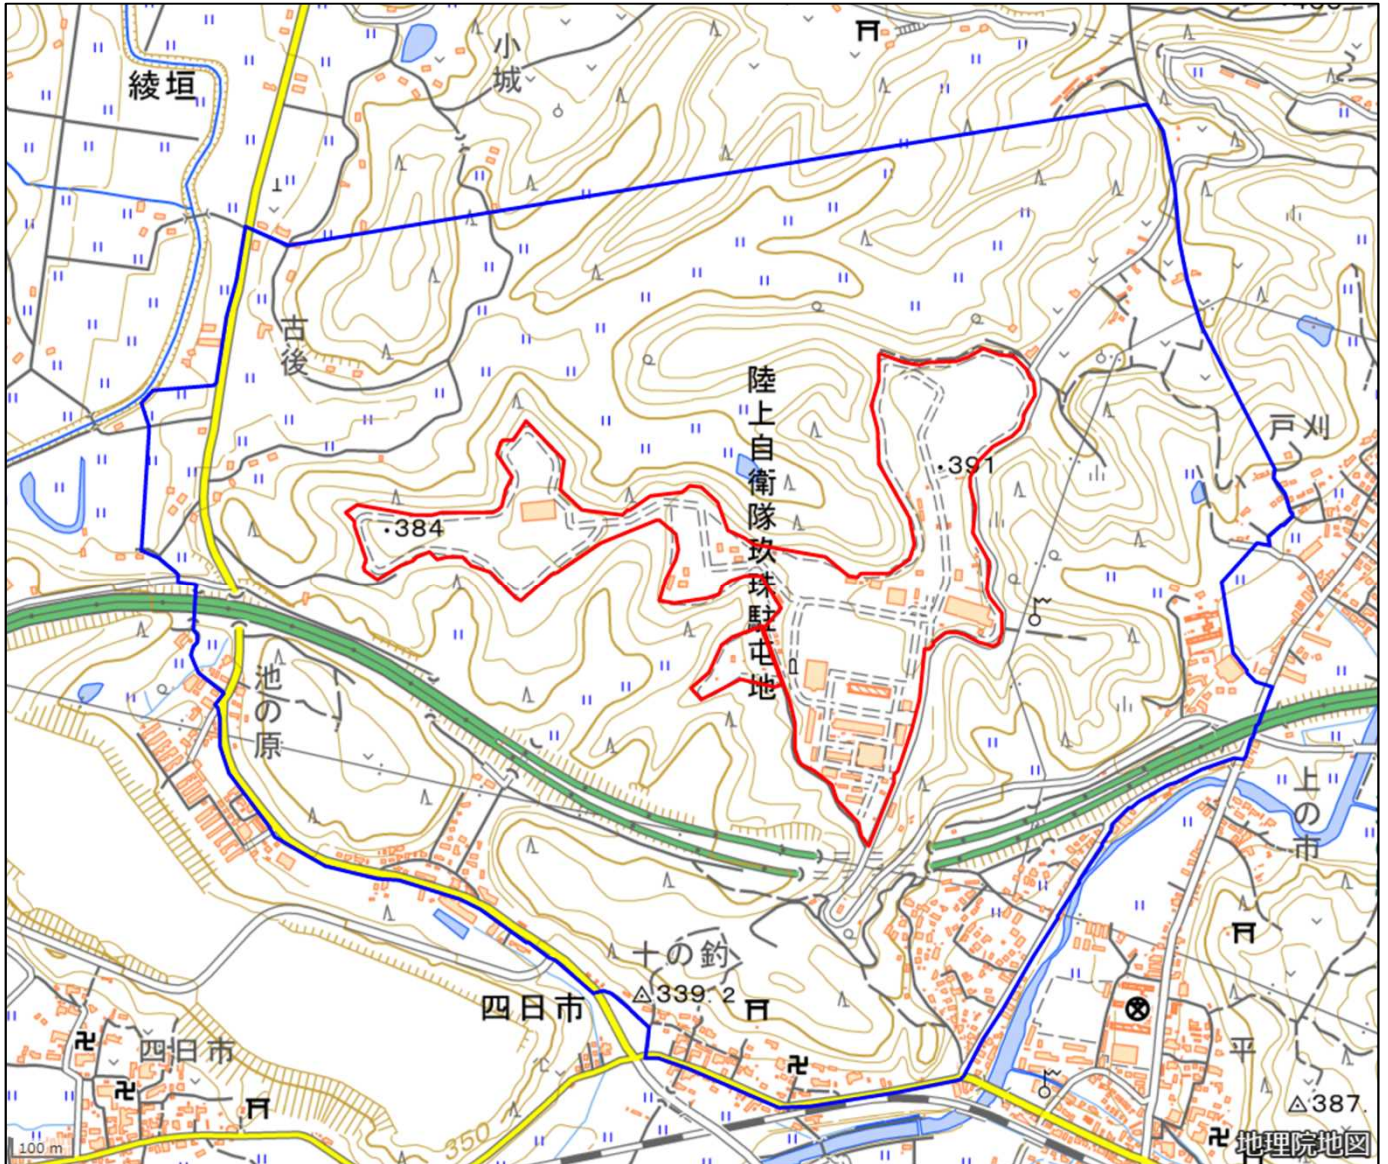

陸上自衛隊玖珠駐屯地周辺地域 (大分県玖珠郡玖珠町大字帆足2494番地)

この地図は、縮尺2万5,000分の1の地形図相当の誤差を有しております。また、地図上に記載した区域を示す線はデータ作成上の誤差を含んでいます。そのため、区域の概略の位置を示す参考図として御利用ください。なお、対象施設の区域及び対象施設周辺地域に御不明な点がある場合には、対象施設の管理者にお問い合わせください。

国土地理院の地理院地図を利用

対象施設の区域

対象施設周辺地域