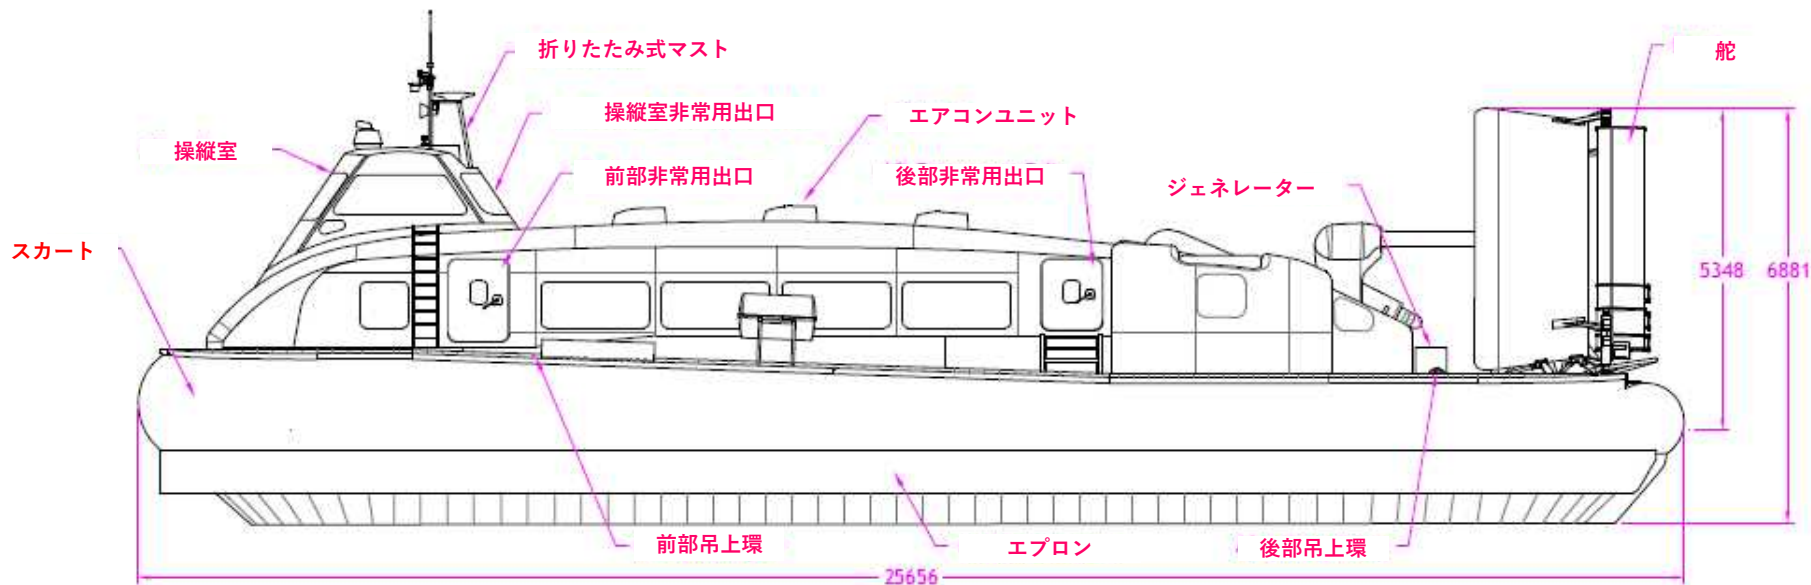

船舶の建造状況（令和5年4月時点）

建造中箇所

- 1 番船：艤装及び塗装
- 2 番船：艤装・3 番船：船体上部

1 番船「Baiken」：右舷側全景
(塗装中)

2 番船「Banri」：右舷側

3 番船「Tanso」：左舷側全景

船舶の建造状況（令和5年4月時点）

英国での建造状況

1番船「Baïen」

乗客スペース

左舷下側燃料タンク

左舷プロペラ

2番船「Banri」

右舷側構造

乗客スペース艙装

左舷と右舷の主機台座

船舶の建造状況（令和5年4月時点）

英国での建造状況

3番船「Tanso」

後方から外景

保管中の外板

船体後部内部構造