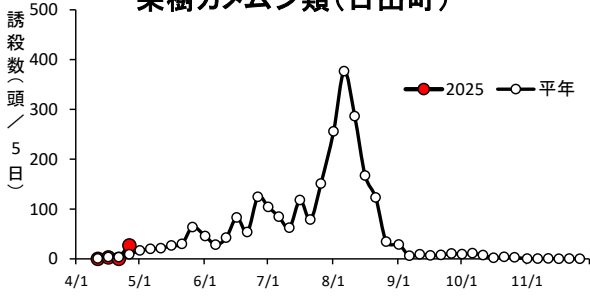

果樹カメムシ類・シンクイムシ類

果樹カメムシ類(日出町)

果樹カメムシ類(国東市国東町)

果樹カメムシ類(佐伯市米水津)

果樹カメムシ類(九重町)

果樹カメムシ類(宇佐市)

果樹カメムシ類(中津市)

果樹カメムシ類(日田市・西部振興局)