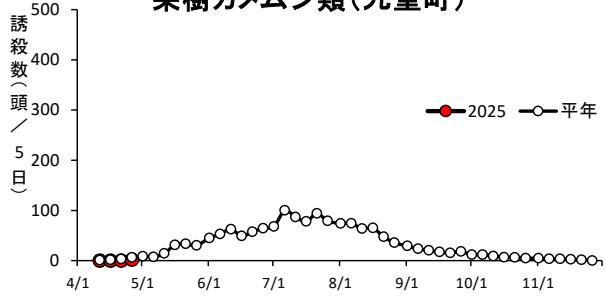

果樹カメムシ類・シンクイムシ類

果樹カメムシ類(日出町)

果樹カメムシ類(国東市国東町)

果樹カメムシ類(佐伯市米水津)

果樹カメムシ類(九重町)

果樹カメムシ類(宇佐市)

果樹カメムシ類(中津市)

果樹カメムシ類(日田市・西部振興局)