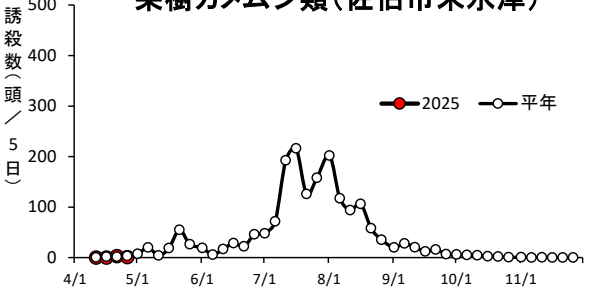

果樹カメムシ類・シンクイムシ類

果樹カメムシ類(日出町)

果樹カメムシ類(国東市国東町)

果樹カメムシ類(佐伯市米水津)

果樹カメムシ類(九重町)

果樹カメムシ類(宇佐市)

果樹カメムシ類(中津市)

果樹カメムシ類(日田市・西部振興局)