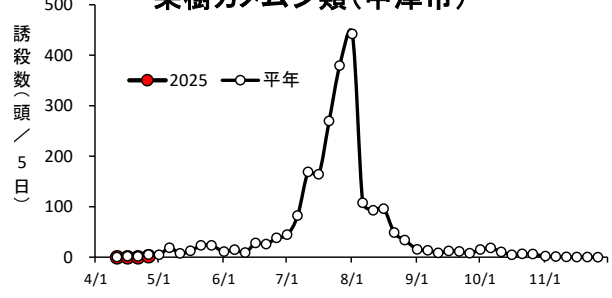

果樹カメムシ類・シンクイムシ類

果樹カメムシ類(日出町)

果樹カメムシ類(国東市国東町)

果樹カメムシ類(佐伯市米水津)

果樹カメムシ類(九重町)

果樹カメムシ類(宇佐市)

果樹カメムシ類(中津市)

果樹カメムシ類(日田市・西部振興局)