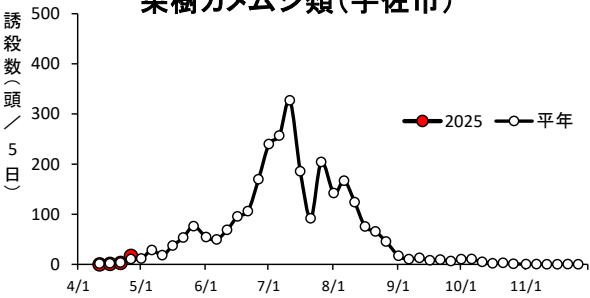

果樹カメムシ類・シンクイムシ類

果樹カメムシ類(日出町)

果樹カメムシ類(国東市国東町)

果樹カメムシ類(佐伯市米水津)

果樹カメムシ類(九重町)

果樹カメムシ類(宇佐市)

果樹カメムシ類(中津市)

果樹カメムシ類(日田市・西部振興局)