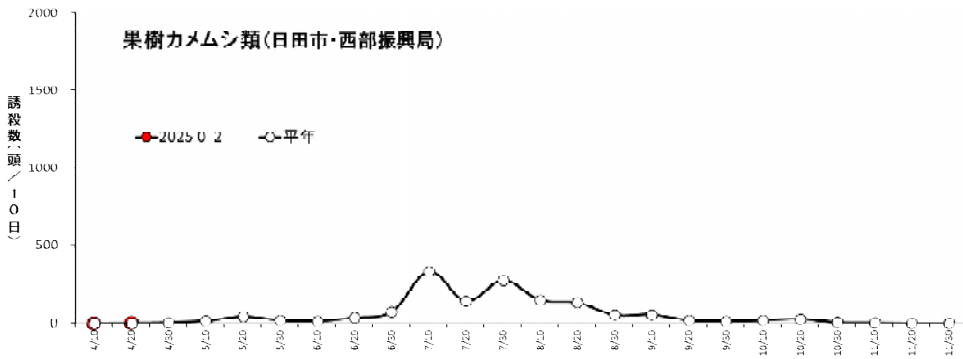

果樹カメムシ類・シンクイムシ類

果樹カメムシ類(日出町)

果樹カメムシ類(国東市国東町)

果樹カメムシ類(佐伯市米水津)

果樹カメムシ類(九重町)

果樹カメムシ類(宇佐市)

果樹カメムシ類(中津市)

果樹カメムシ類(日田市・西部振興局)