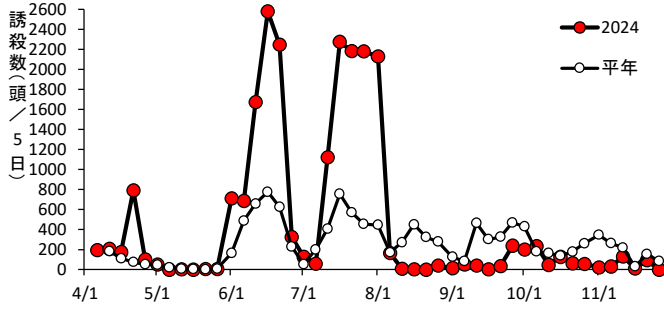

## オオタバコガ(臼杵市)

タバコガ(豊後大野市)

オオタバコガ(豊後大野市)

チャノホソガ(杵築市)

シロイチモジヨトウ(豊後高田市)

シロイチモジヨトウ(宇佐市)