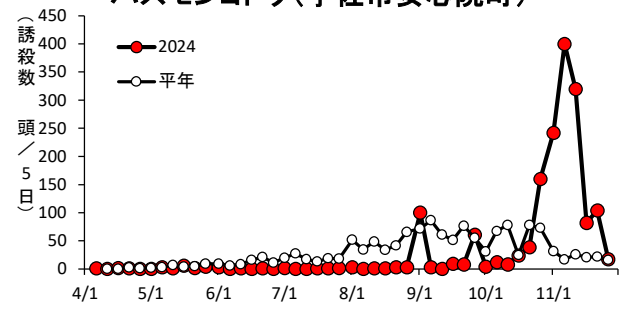

ハスモンヨトウ(宇佐市安心院町)