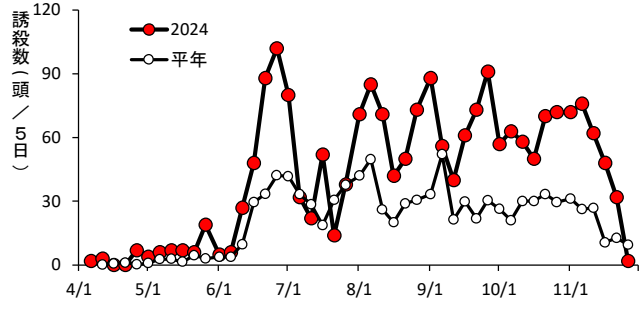

オオタバコガ(豊後大野市)