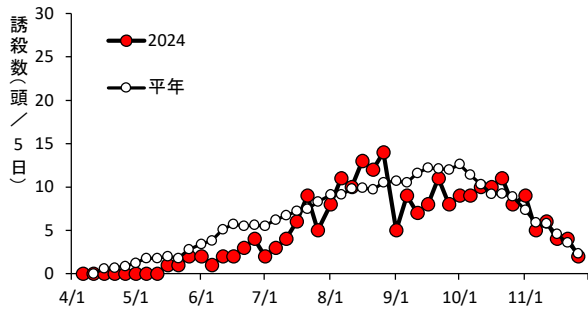

## オオタバコガ(臼杵市)

タバコガ(豊後大野市)

オオタバコガ(豊後大野市)

チャノホソガ(杵築市)

シロイチモジヨトウ(豊後高田市)

シロイチモジヨトウ(宇佐市)