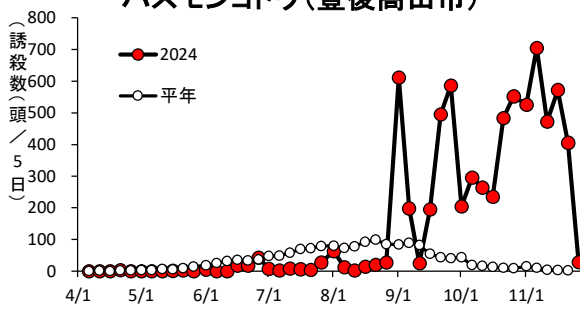

ハスモンヨトウ(豊後高田市)