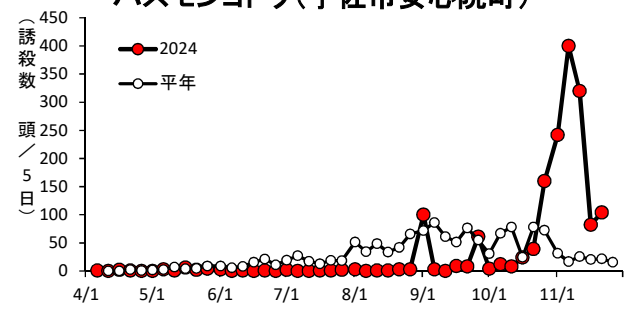

ハスモンヨトウ(宇佐市安心院町)