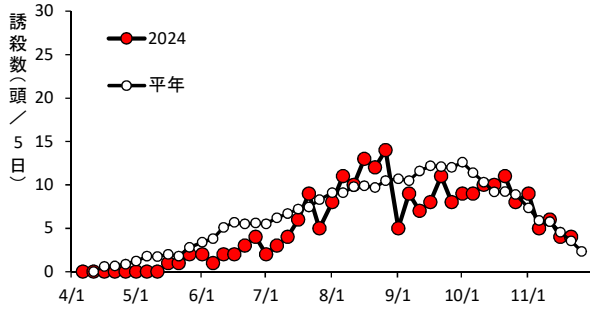

## オオタバコガ(臼杵市)

タバコガ(豊後大野市)

オオタバコガ(豊後大野市)

チャノホソガ(杵築市)

シロイチモジヨトウ(豊後高田市)

シロイチモジヨトウ(宇佐市)