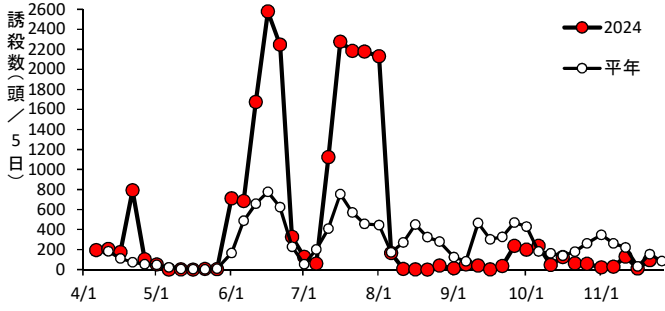

## オオタバコガ(臼杵市)

タバコガ(豊後大野市)

オオタバコガ(豊後大野市)

チャノホソガ(杵築市)

シロイチモジヨトウ(豊後高田市)

シロイチモジヨトウ(宇佐市)