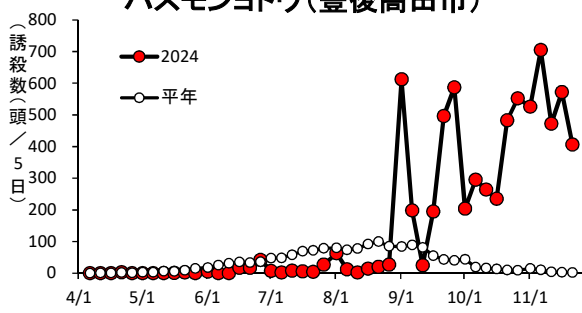

ハスモンヨトウ(豊後高田市)