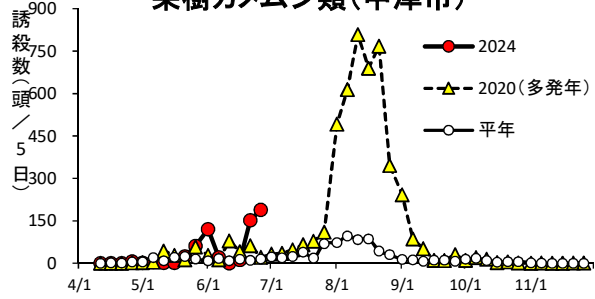

果樹カメムシ類(中津市)