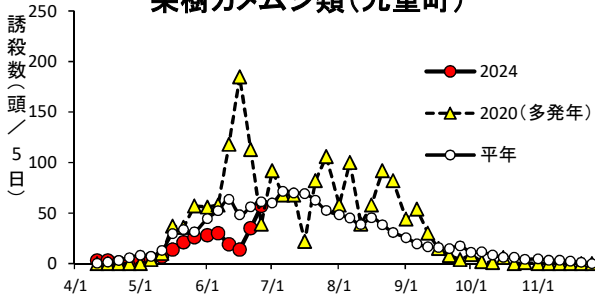

果樹カメムシ類(九重町)