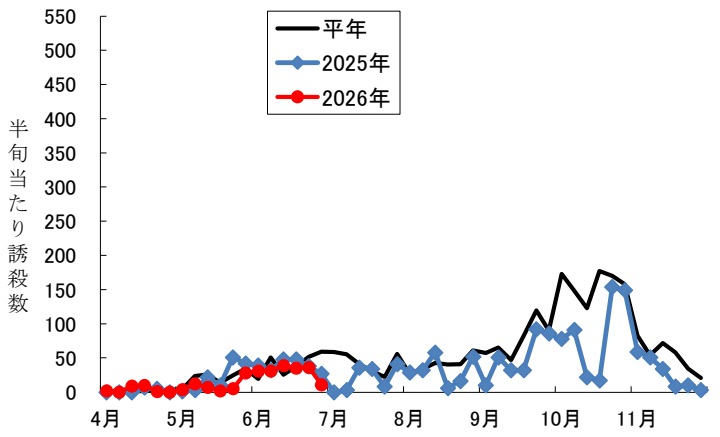

AL17

平年値は2016～2025年のデータから算出。

屋上乾式トラップにおけるハスモンヨトウ誘殺数

※2024年8月29日・30日は、台風により欠測