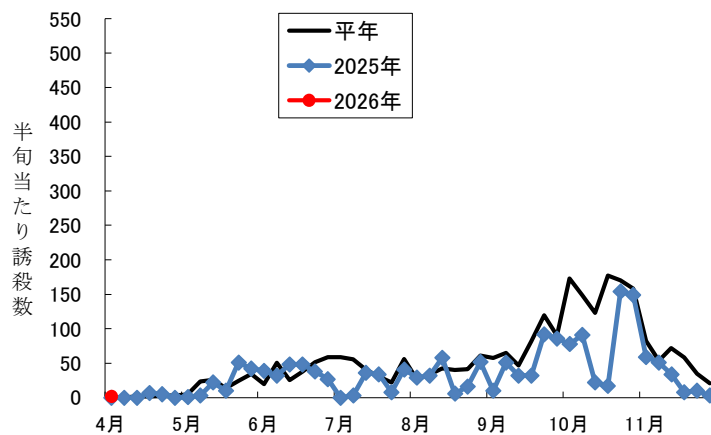

AL17

平年値は2016～2025年のデータから算出。

屋上乾式トラップにおけるハスモンヨトウ誘殺数

※2024年8月29日・30日は、台風により欠測