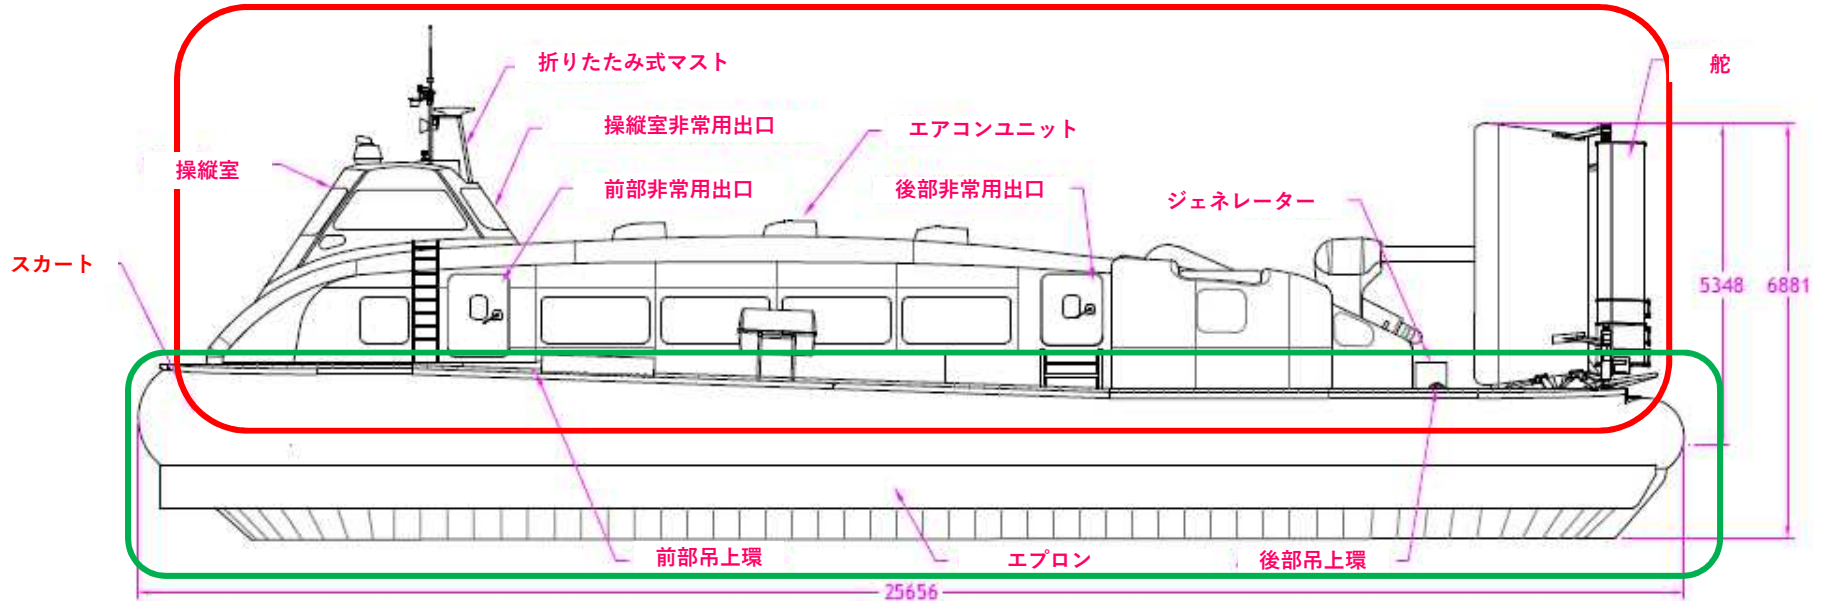

# 船舶の建造状況について (11月分)

建造中箇所  
1隻目艙装  
2隻目船体上部・3隻目船体下部

1隻目 (手前) ・ 2隻目 (奥)

1隻目：機関スペース

1隻目：サイドエアリフトファン

### 1 隻目

操舵室

乗客スペース

左舷側全体構造