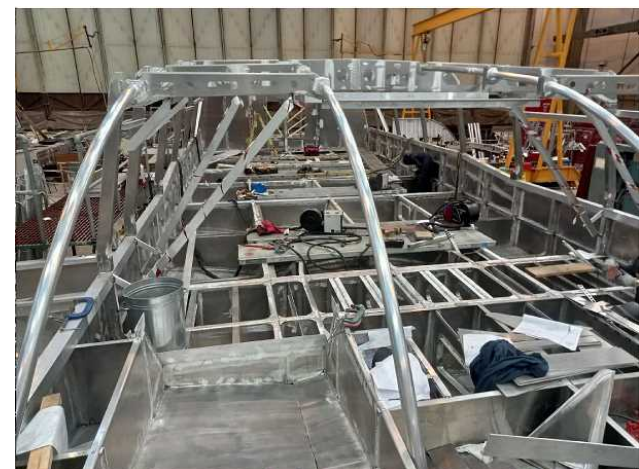

# 船舶の建造状況について (11月分)

建造中箇所  
1隻目艙装  
2隻目船体上部・3隻目船体下部

1隻目 (手前) ・ 2隻目 (奥)

1隻目：機関スペース

1隻目：サイドエアリフトファン

### 1 隻目

操舵室

乗客スペース

左舷側全体構造

### 2 隻目

右舷側全体構造

右舷側全体構造

メインデッキ

### 3 隻目

船底外板取付

船体構造

船底外板取付