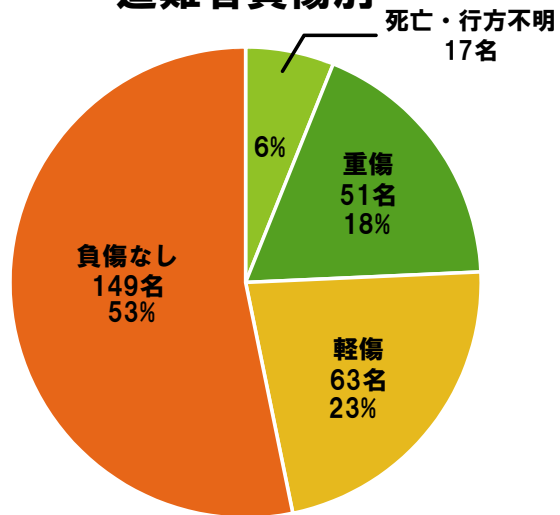

過去5年間の山岳遭難統計

－令和3年から令和7年－

過去5年の山岳遭難発生状況

	遭難件数	遭難者数	死者	行方不明者	重傷者	軽傷者	負傷なし
令和3年	40件	43名	3名		8名	12名	20名
令和4年	51件 (過去最多)	61名	6名 (過去最多)		12名	10名	33名
令和5年	45件	57名	2名	2名	7名	11名	35名
令和6年	51件 (過去最多)	56名	4名		11名	14名	27名
令和7年	49件	63名			13名 (負傷者数29名は過去最多)	16名	34名
合計	236件	280名	15名	2名	51名	63名	149名

山系別発生状況

遭難態様別

遭難者負傷別

遭難態様別

過去5年の月別発生状況

(件・名)