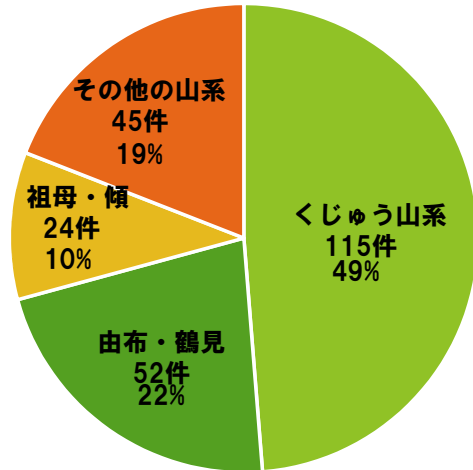

過去5年間の山岳遭難統計

－令和3年から令和7年－

過去5年の山岳遭難発生状況

	遭難件数	遭難者数	死者	行方不明者	重傷者	軽傷者	負傷なし
令和3年	40件	43名	3名		8名	12名	20名
令和4年	51件 (過去最多)	61名	6名 (過去最多)		12名	10名	33名
令和5年	45件	57名	2名	2名	7名	11名	35名
令和6年	51件 (過去最多)	56名	4名		11名	14名	27名
令和7年	49件	63名			13名 (負傷者数29名は過去最多)	16名	34名
合計	236件	280名	15名	2名	51名	63名	149名

山系別発生状況

遭難態様別

遭難者負傷別

遭難態様別

過去5年の月別発生状況

(件・名)