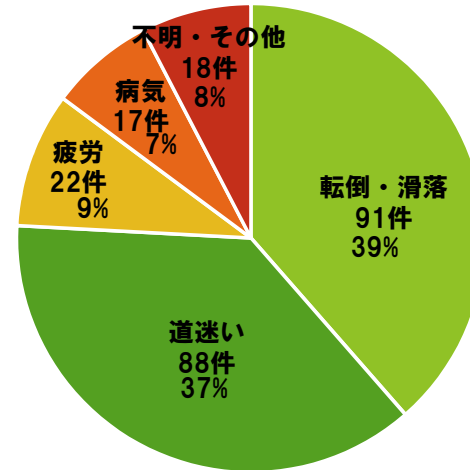

過去5年間の山岳遭難統計

－令和3年から令和7年－

過去5年の山岳遭難発生状況

	遭難件数	遭難者数	死者	行方不明者	重傷者	軽傷者	負傷なし
令和3年	40件	43名	3名		8名	12名	20名
令和4年	51件 (過去最多)	61名	6名 (過去最多)		12名	10名	33名
令和5年	45件	57名	2名	2名	7名	11名	35名
令和6年	51件 (過去最多)	56名	4名		11名	14名	27名
令和7年	49件	63名			13名 (負傷者数29名は過去最多)	16名	34名
合計	236件	280名	15名	2名	51名	63名	149名

山系別発生状況

遭難態様別

遭難者負傷別

遭難態様別

過去5年の月別発生状況

(件・名)