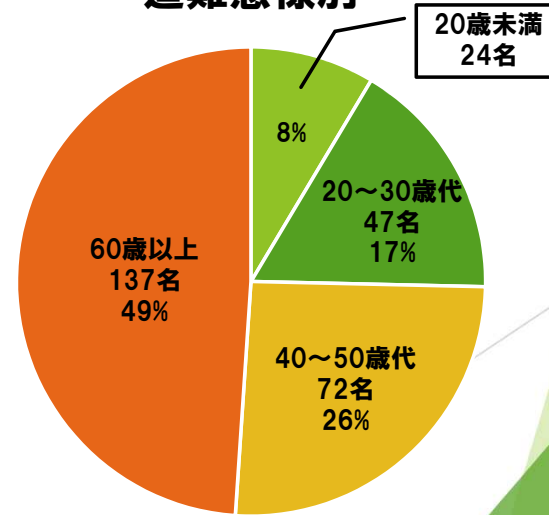

過去5年間の山岳遭難統計

－令和3年から令和7年－

過去5年の山岳遭難発生状況

	遭難件数	遭難者数	死者	行方不明者	重傷者	軽傷者	負傷なし
令和3年	40件	43名	3名		8名	12名	20名
令和4年	51件 (過去最多)	61名	6名 (過去最多)		12名	10名	33名
令和5年	45件	57名	2名	2名	7名	11名	35名
令和6年	51件 (過去最多)	56名	4名		11名	14名	27名
令和7年	49件	63名			13名 (負傷者数29名は過去最多)	16名	34名
合計	236件	280名	15名	2名	51名	63名	149名

山系別発生状況

遭難態様別

遭難者負傷別

遭難態様別

過去5年の月別発生状況

(件・名)