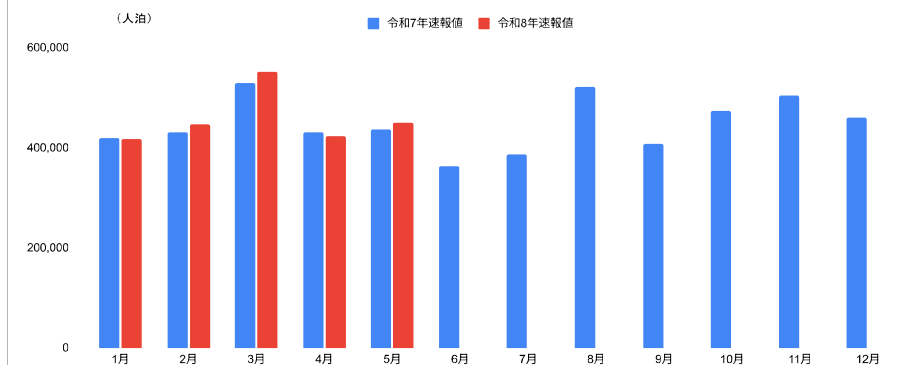

令和8年5月の宿泊者数は昨年同月から3.2%の増加となった。

うち日本人宿泊客数は昨年同月から2.8%の増加となった。

うち外国人宿泊客数は昨年同月から4.3%の増加となった。

宿泊者数の動向

	1月	2月	3月	4月	5月	6月	7月	8月	9月	10月	11月	12月
令和8年速報値	人泊 416,893	447,546	553,540	424,008	451,449	0	0	0	0	0	0	0
令和7年速報値	人泊 418,957	431,157	530,033	431,919	437,451	364,641	386,085	520,899	407,548	472,975	504,145	460,465
前年同月比	▲0.5%	+3.8%	+4.4%	▲1.8%	+3.2%							

うち日本人宿泊者数の動向

	1月	2月	3月	4月	5月	6月	7月	8月	9月	10月	11月	12月
令和8年速報値	人泊 312,473	324,379	435,434	307,125	336,526	0	0	0	0	0	0	0
令和7年速報値	人泊 298,743	320,617	414,117	321,065	327,223	285,825	327,502	461,896	332,787	353,098	383,222	341,905
前年同月比	+4.6%	+1.2%	+5.1%	▲4.3%	+2.8%							

うち外国人宿泊者数の動向

	1月	2月	3月	4月	5月	6月	7月	8月	9月	10月	11月	12月
令和8年速報値	人泊 104,420	123,167	118,106	116,883	114,923	0	0	0	0	0	0	0
令和7年速報値	人泊 120,214	110,540	115,916	110,854	110,228	78,816	58,583	59,003	74,761	119,877	120,923	118,560
前年同月比	▲13.1%	+11.4%	+1.9%	+5.4%	+4.3%							