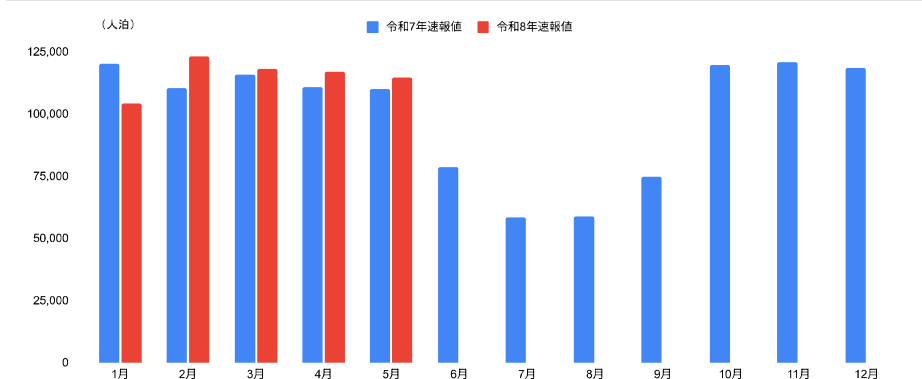

令和8年5月の宿泊者数は昨年同月から3.2%の増加となった。

うち日本人宿泊客数は昨年同月から2.8%の増加となった。

うち外国人宿泊客数は昨年同月から4.3%の増加となった。

宿泊者数の動向

	1月	2月	3月	4月	5月	6月	7月	8月	9月	10月	11月	12月
令和8年速報値	人泊 416,893	447,546	553,540	424,008	451,449	0	0	0	0	0	0	0
令和7年速報値	人泊 418,957	431,157	530,033	431,919	437,451	364,641	386,085	520,899	407,548	472,975	504,145	460,465
前年同月比	▲0.5%	+3.8%	+4.4%	▲1.8%	+3.2%							

うち日本人宿泊者数の動向

	1月	2月	3月	4月	5月	6月	7月	8月	9月	10月	11月	12月
令和8年速報値	人泊 312,473	324,379	435,434	307,125	336,526	0	0	0	0	0	0	0
令和7年速報値	人泊 298,743	320,617	414,117	321,065	327,223	285,825	327,502	461,896	332,787	353,098	383,222	341,905
前年同月比	+4.6%	+1.2%	+5.1%	▲4.3%	+2.8%							

うち外国人宿泊者数の動向

	1月	2月	3月	4月	5月	6月	7月	8月	9月	10月	11月	12月
令和8年速報値	人泊 104,420	123,167	118,106	116,883	114,923	0	0	0	0	0	0	0
令和7年速報値	人泊 120,214	110,540	115,916	110,854	110,228	78,816	58,583	59,003	74,761	119,877	120,923	118,560
前年同月比	▲13.1%	+11.4%	+1.9%	+5.4%	+4.3%							