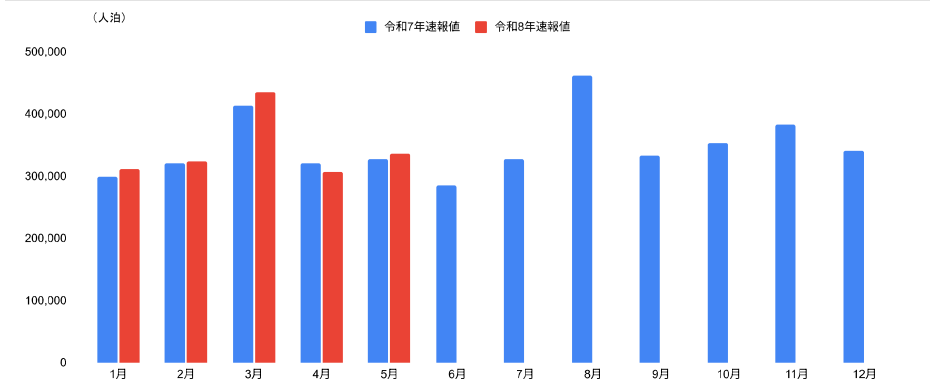

令和8年5月の宿泊者数は昨年同月から3.2%の増加となった。

うち日本人宿泊客数は昨年同月から2.8%の増加となった。

うち外国人宿泊客数は昨年同月から4.3%の増加となった。

宿泊者数の動向

	1月	2月	3月	4月	5月	6月	7月	8月	9月	10月	11月	12月
令和8年速報値	人泊 416,893	447,546	553,540	424,008	451,449	0	0	0	0	0	0	0
令和7年速報値	人泊 418,957	431,157	530,033	431,919	437,451	364,641	386,085	520,899	407,548	472,975	504,145	460,465
前年同月比	▲0.5%	+3.8%	+4.4%	▲1.8%	+3.2%							

うち日本人宿泊者数の動向

	1月	2月	3月	4月	5月	6月	7月	8月	9月	10月	11月	12月
令和8年速報値	人泊 312,473	324,379	435,434	307,125	336,526	0	0	0	0	0	0	0
令和7年速報値	人泊 298,743	320,617	414,117	321,065	327,223	285,825	327,502	461,896	332,787	353,098	383,222	341,905
前年同月比	+4.6%	+1.2%	+5.1%	▲4.3%	+2.8%							