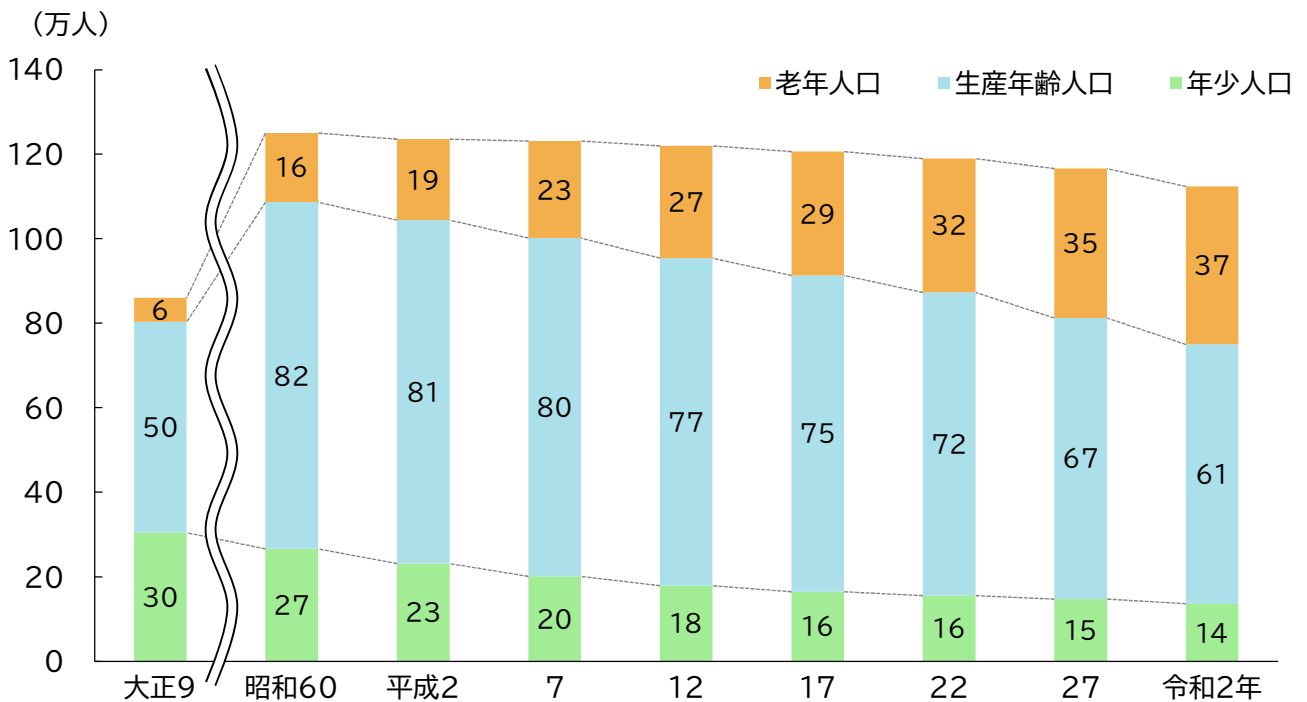

人口

人口の推移

年齢別人口の推移

(注) 平成27年、令和2年の人口及び人口割合は不詳補完値による
平成22年以前の老年人口割合は分母から不詳を除いて算出している

資料:総務省統計局「国勢調査」