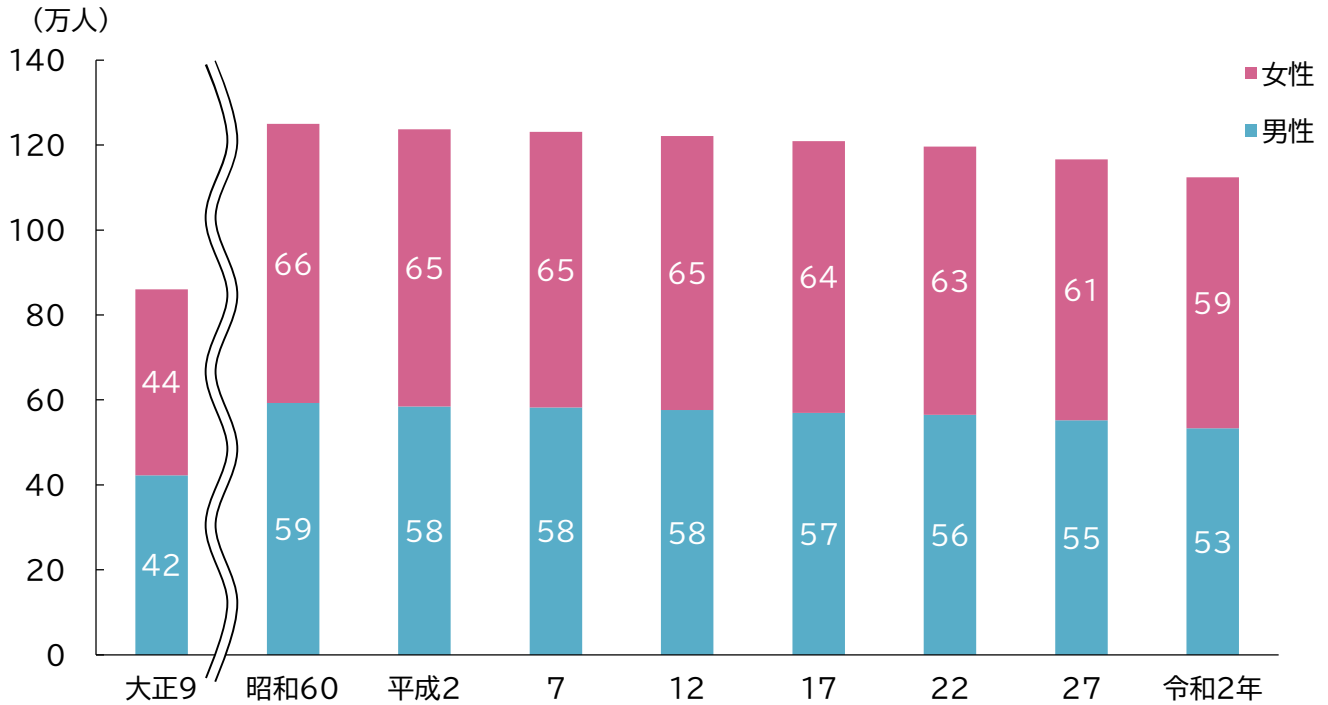

人口

人口の推移

年齢別人口の推移

(注) 平成27年、令和2年の人口及び人口割合は不詳補完値による
平成22年以前の老年人口割合は分母から不詳を除いて算出している

資料:総務省統計局「国勢調査」