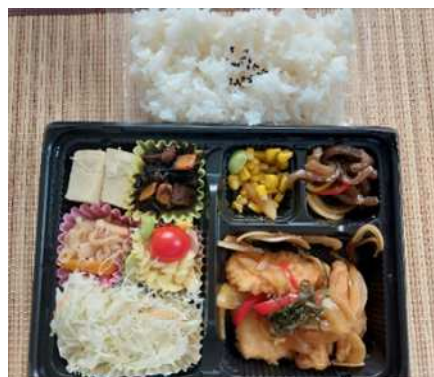

お惣菜セット弁当

外観

おすすめのポイント

愛情たっぷり手作りが自慢です！
たくさんのおかずが入っておりボリューム満点です。