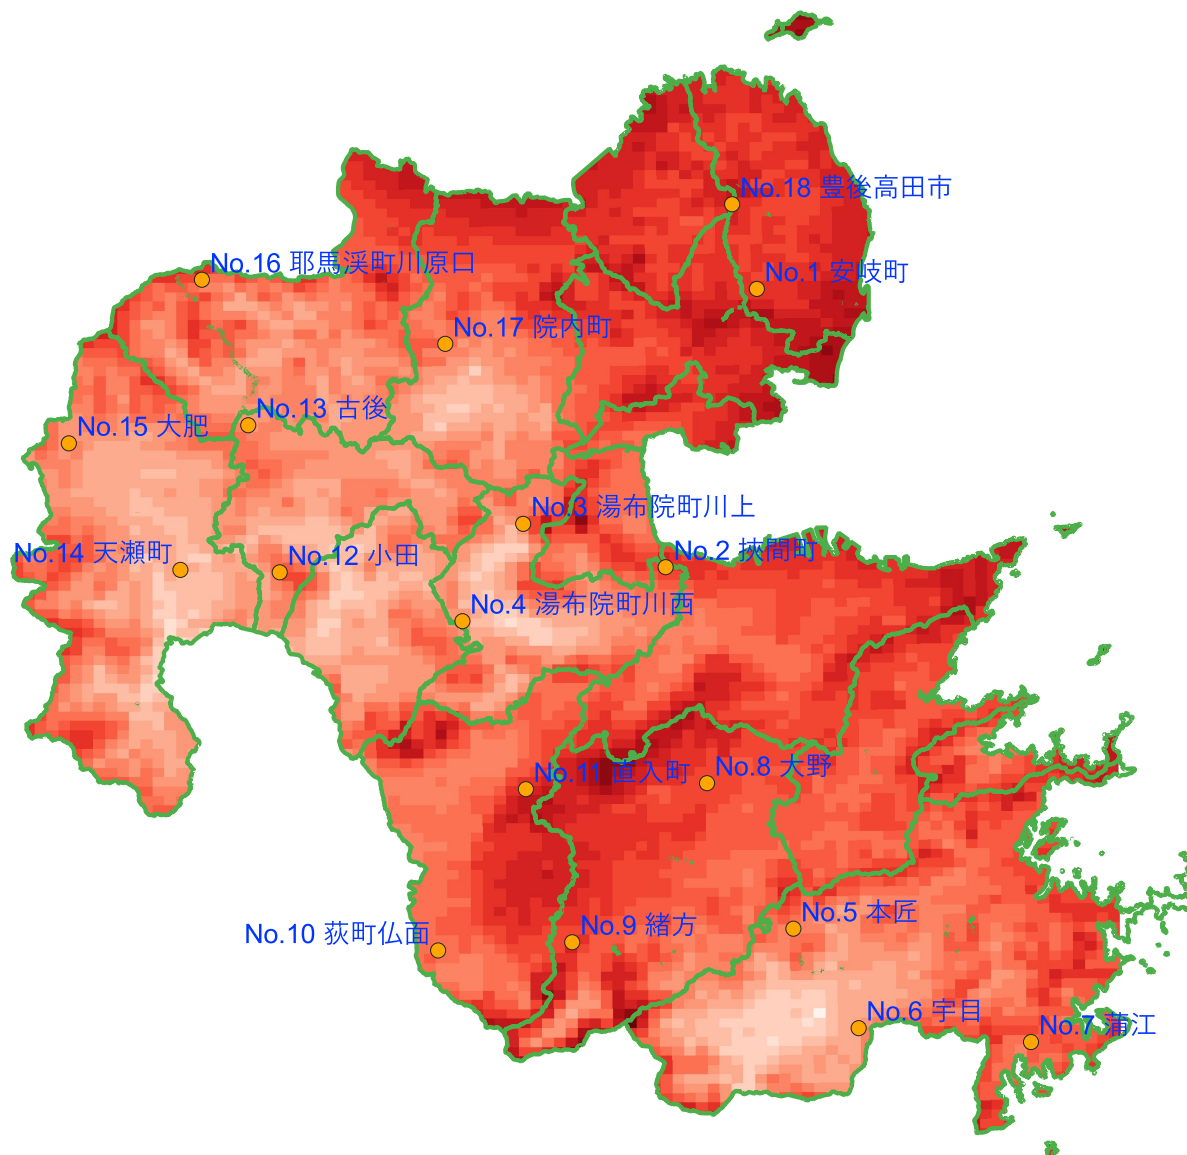

● プロモート林位置図

□ 市町村境界_6670

年日射量

バンド 1 (Gray)

1 : 750,000

02.55 km

「国土数値情報（日射量データ）」（国土交通省）
をもとに大分県林業研究部作成