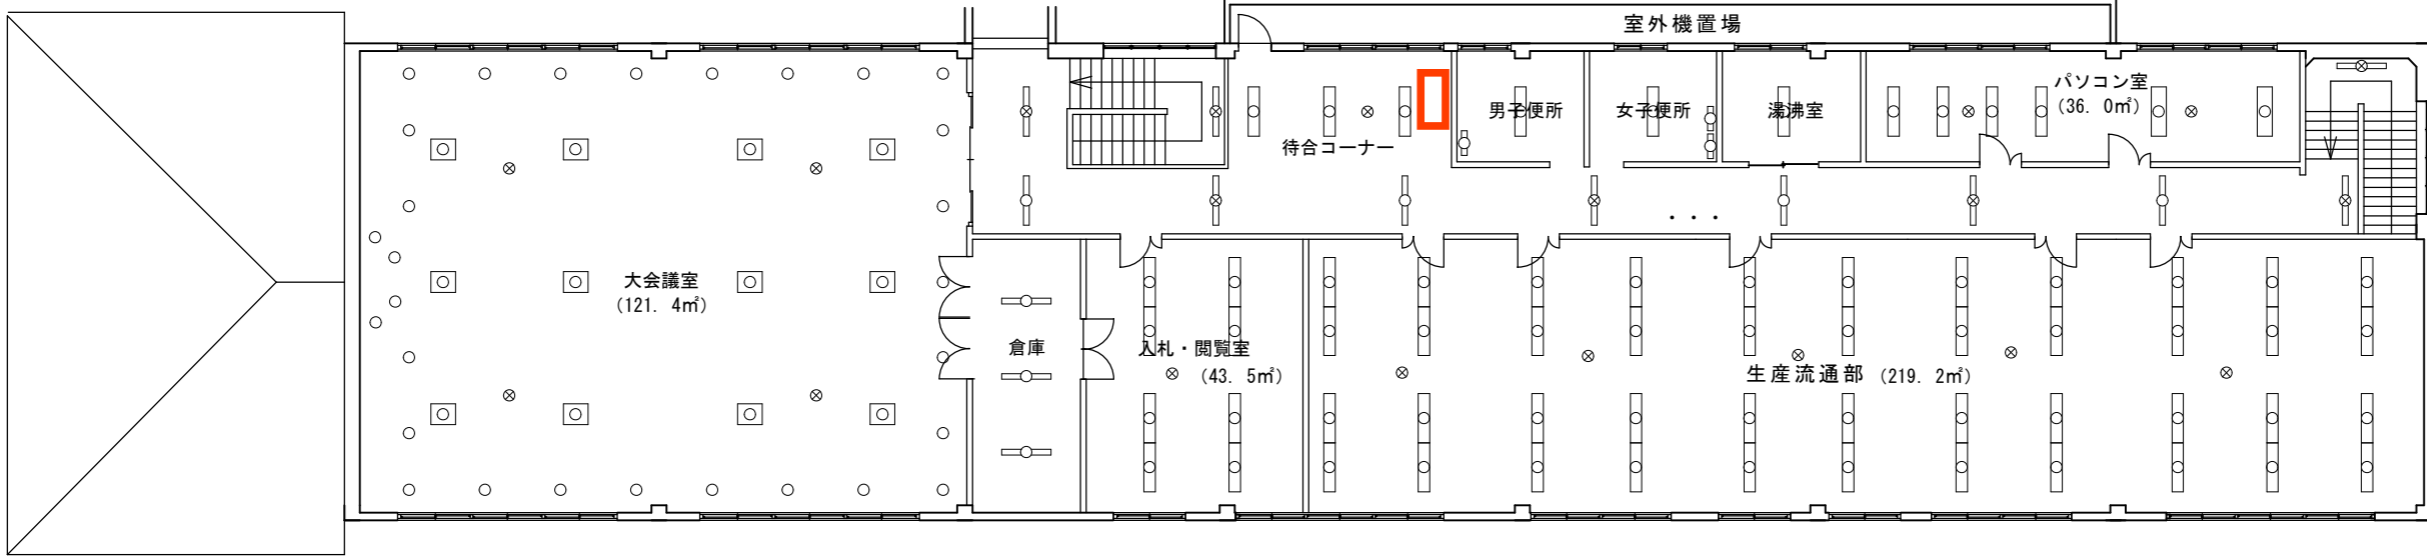

貸付面積
幅2m×奥行0.9m=1.8㎡

- 照明器具リスト
- FL40W-1
 - FL40W-2
 - FL40W-3
 - F55W-4
 - F27Wツイン
 - FL20W-1
- 非常用照明
- FL40W-1
 - ⊗ IL40W

宇佐総合庁舎附属棟 2階平面図 1/200

R7.4.1~R10.3.31位置図 (自動販売機)
宇佐総合庁舎附属棟2階待合コーナー