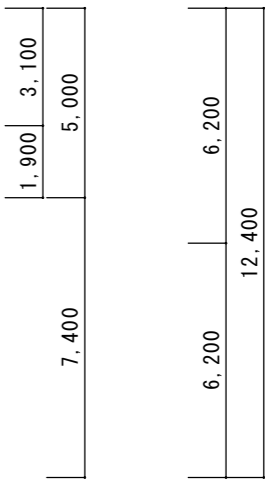

貸付面積
幅2m×奥行0.9m=1.8㎡

- 照明器具リスト
- FL40W-1
 - FL40W-2
 - FL40W-3
 - F55W-4
 - F27Wツイン
 - FL20W-1
- 非常用照明
- FL40W-1
 - ⊗ IL40W

宇佐総合庁舎附属棟 2階平面図 1/200

R7.4.1~R10.3.31位置図 (自動販売機)
宇佐総合庁舎附属棟2階待合コーナー