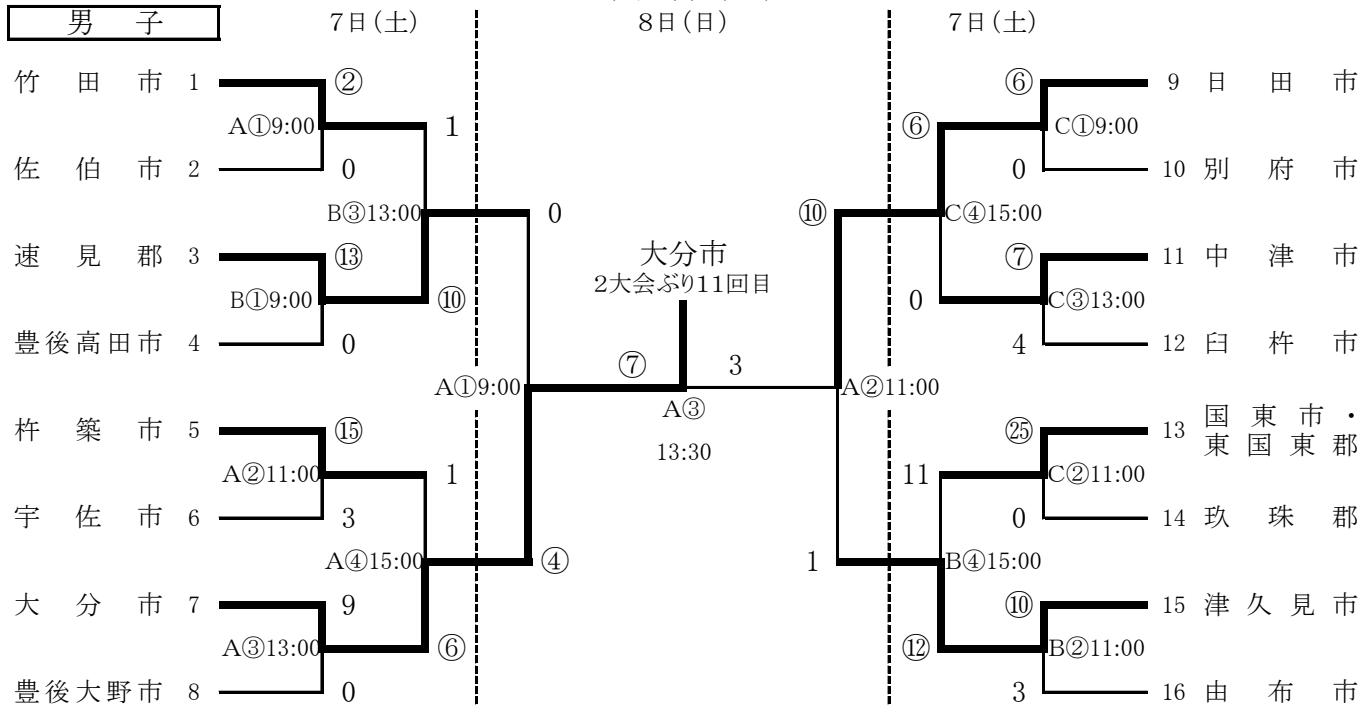

19 ソフトボール

1 日 時 令和6年9月7日(土)・8日(日)

競技開始 9月7日(土) 9:00(男子・女子)

9月8日(日) 9:00(男子・女子)

2 会 場

男子 高田市民グラウンド (A)

香々地市民グラウンド (B)

真玉中学校グラウンド (C)

女子 宇佐市総合運動公園多目的競技場 (D)

中津市田尻ソフトボールグラウンド (E)(F)

郡市対抗(16)

郡市対抗(14)