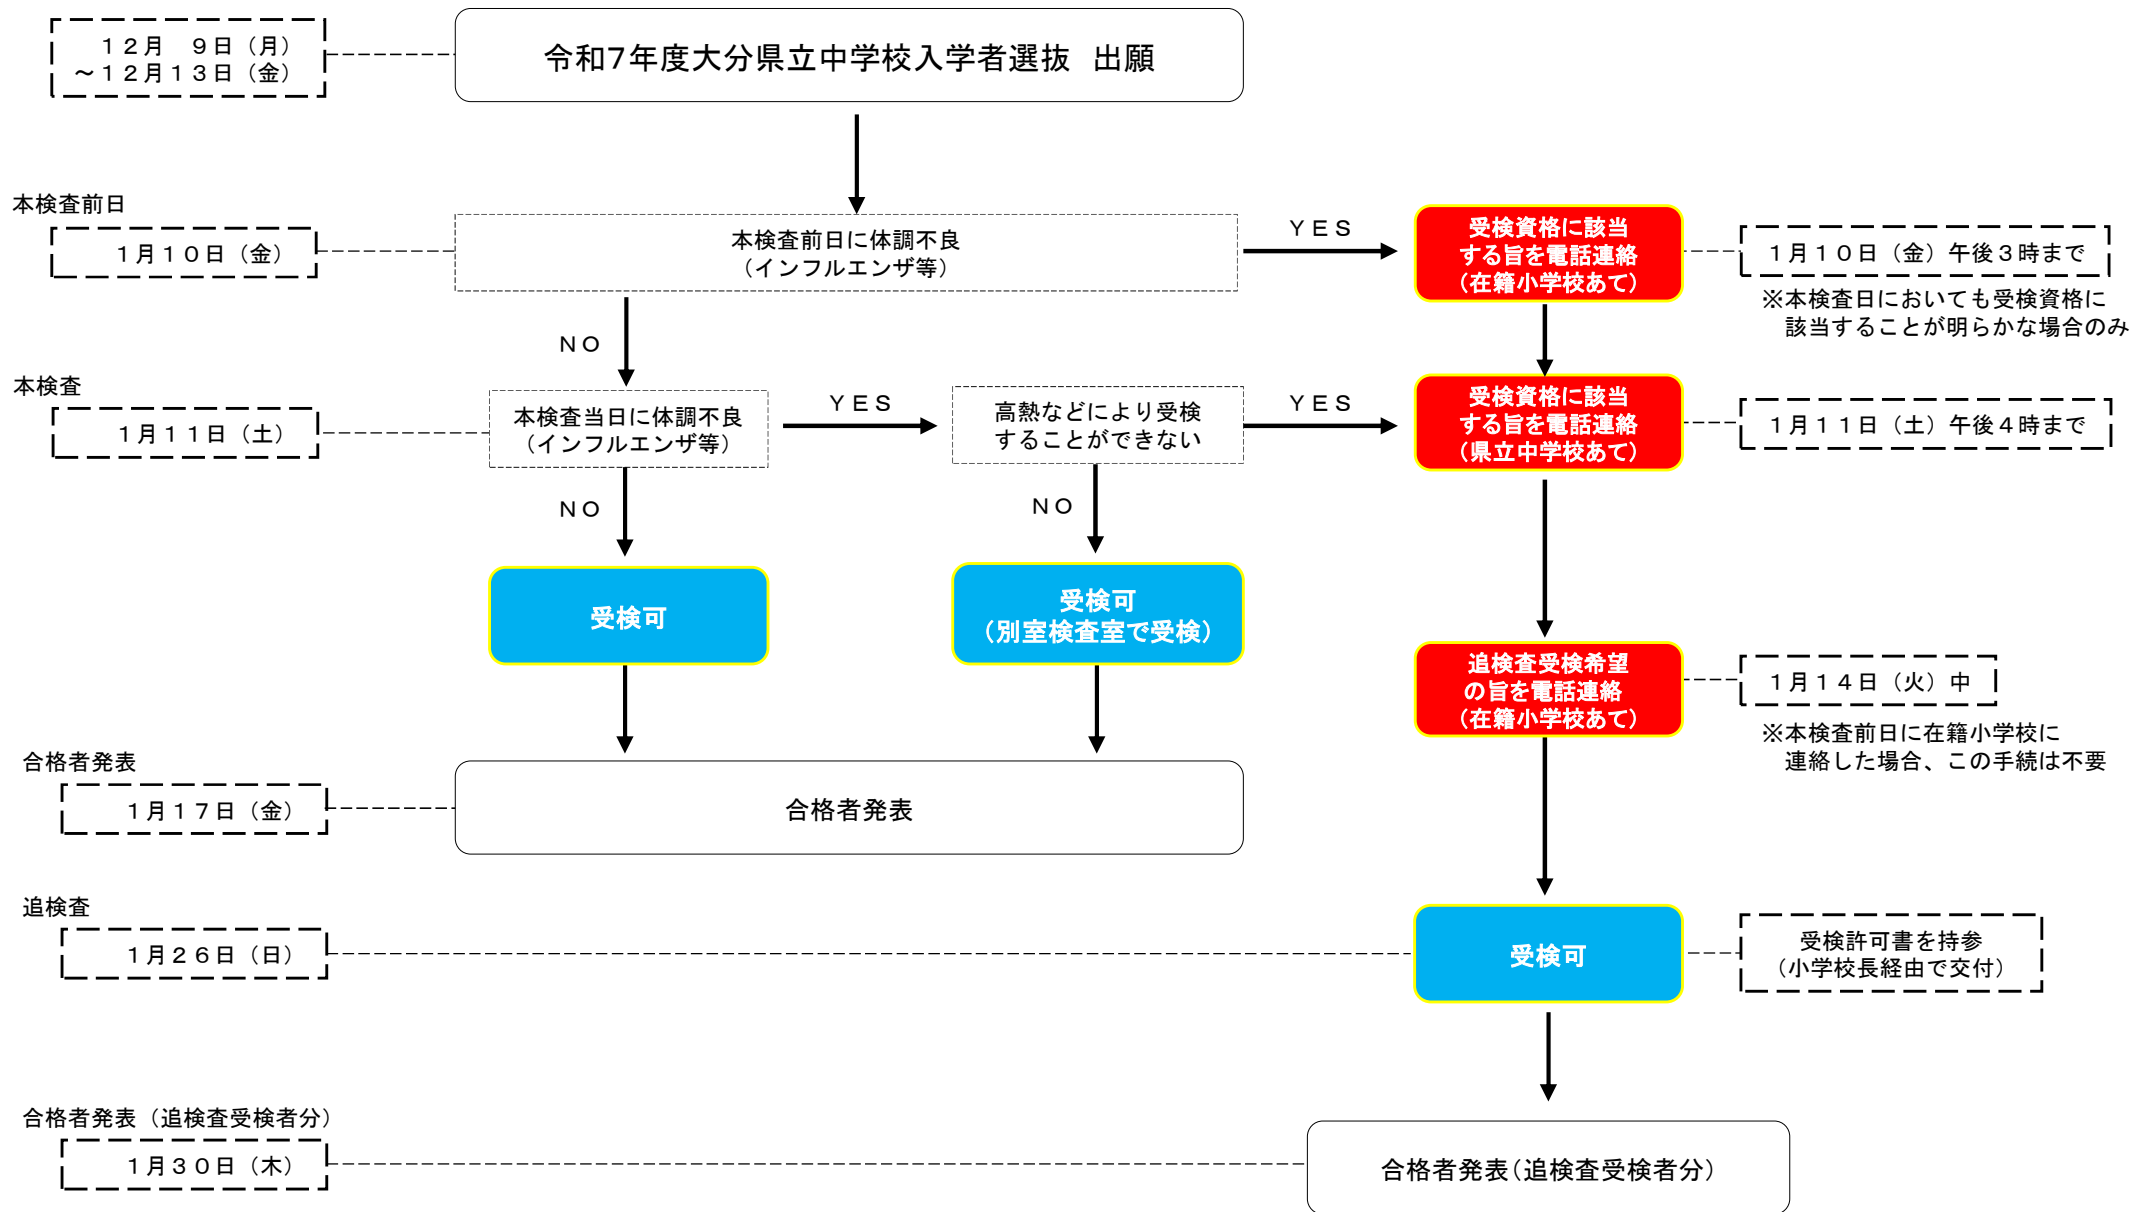

令和7年度大分県立中学校入学者選抜追検査受検に係る志願者フロー図

令和7年度大分県立中学校入学者選抜追検査受検に係る全体フロー図