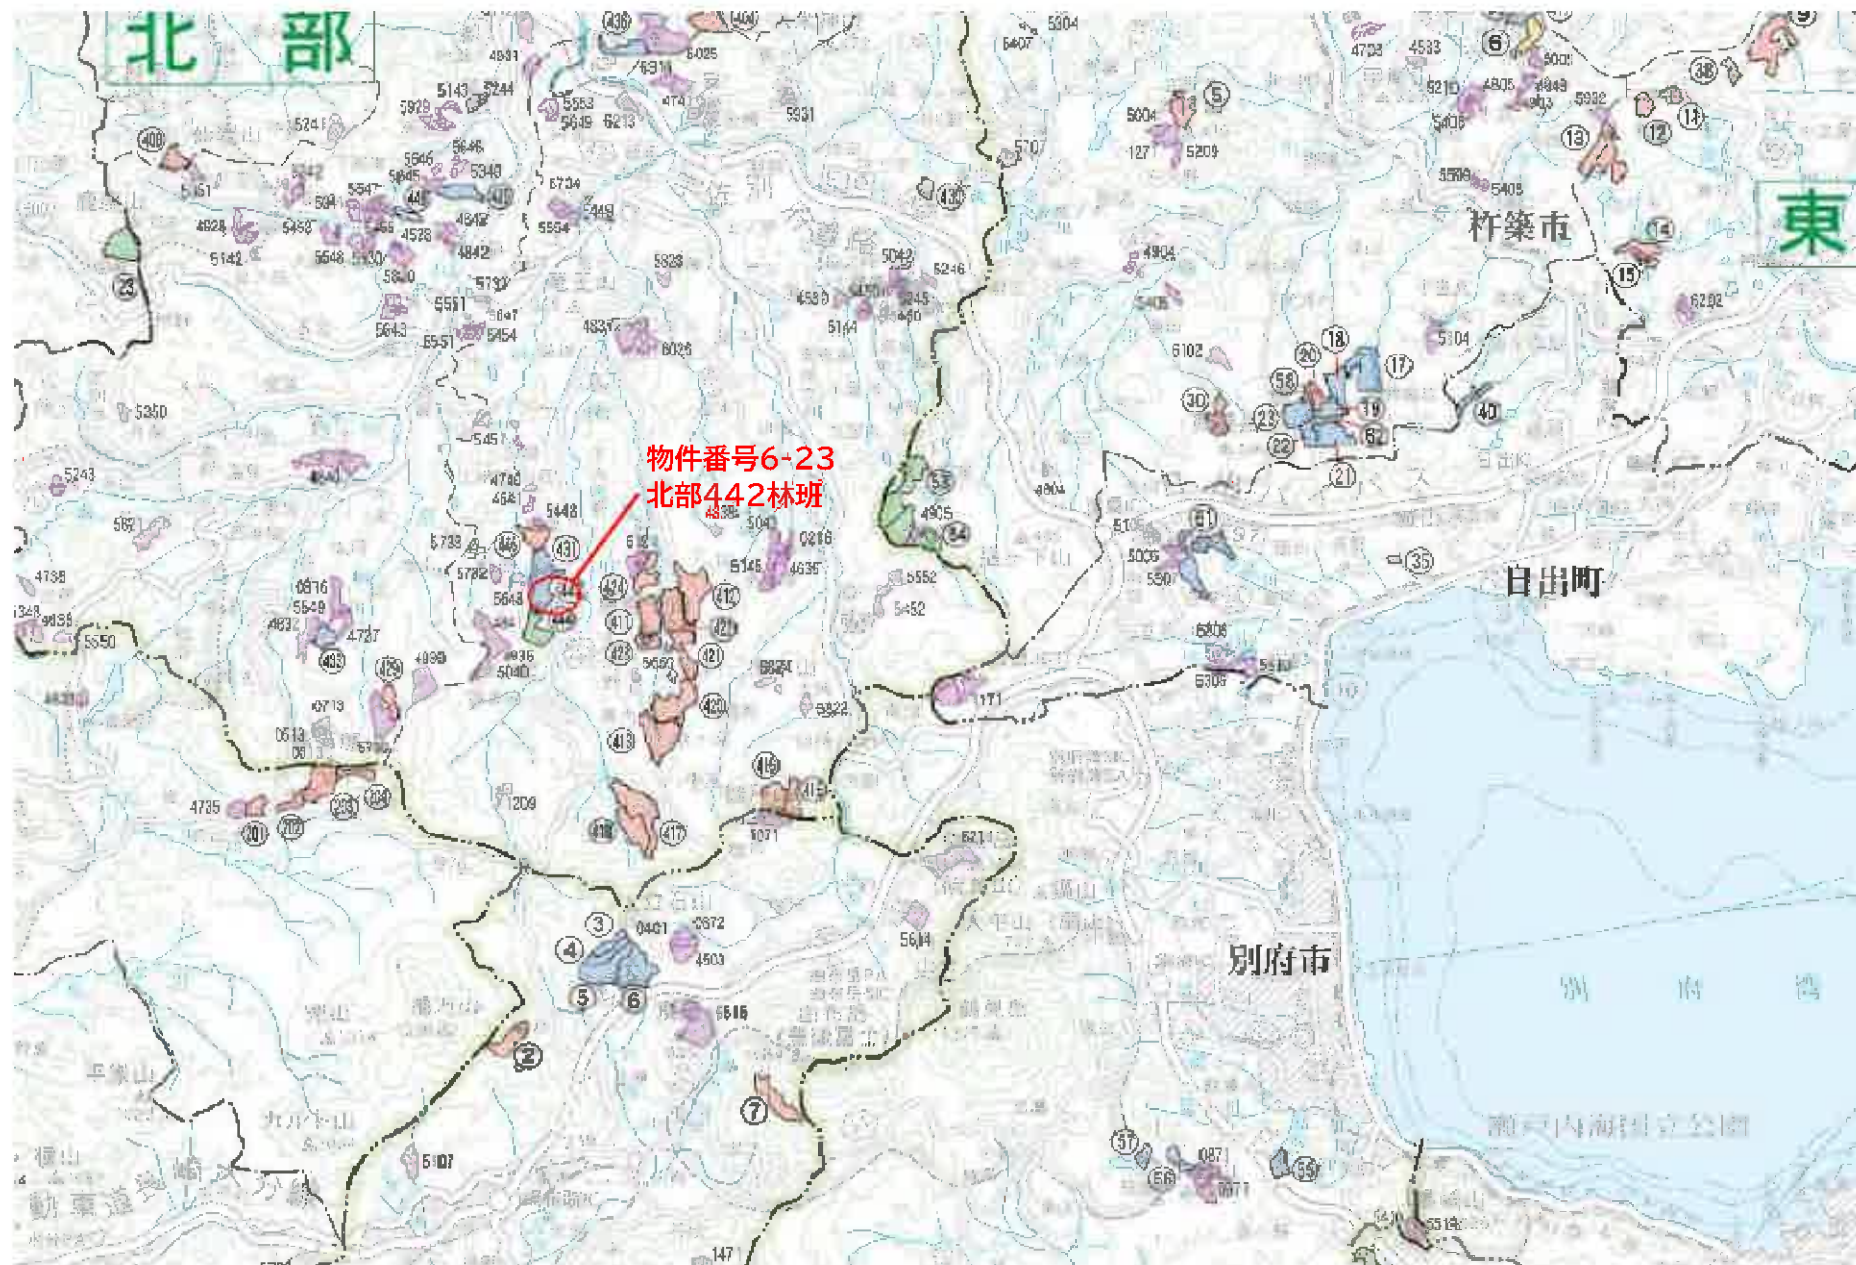

位置図

北部442林班 宇佐市安心院町水車字龍頭尾 455