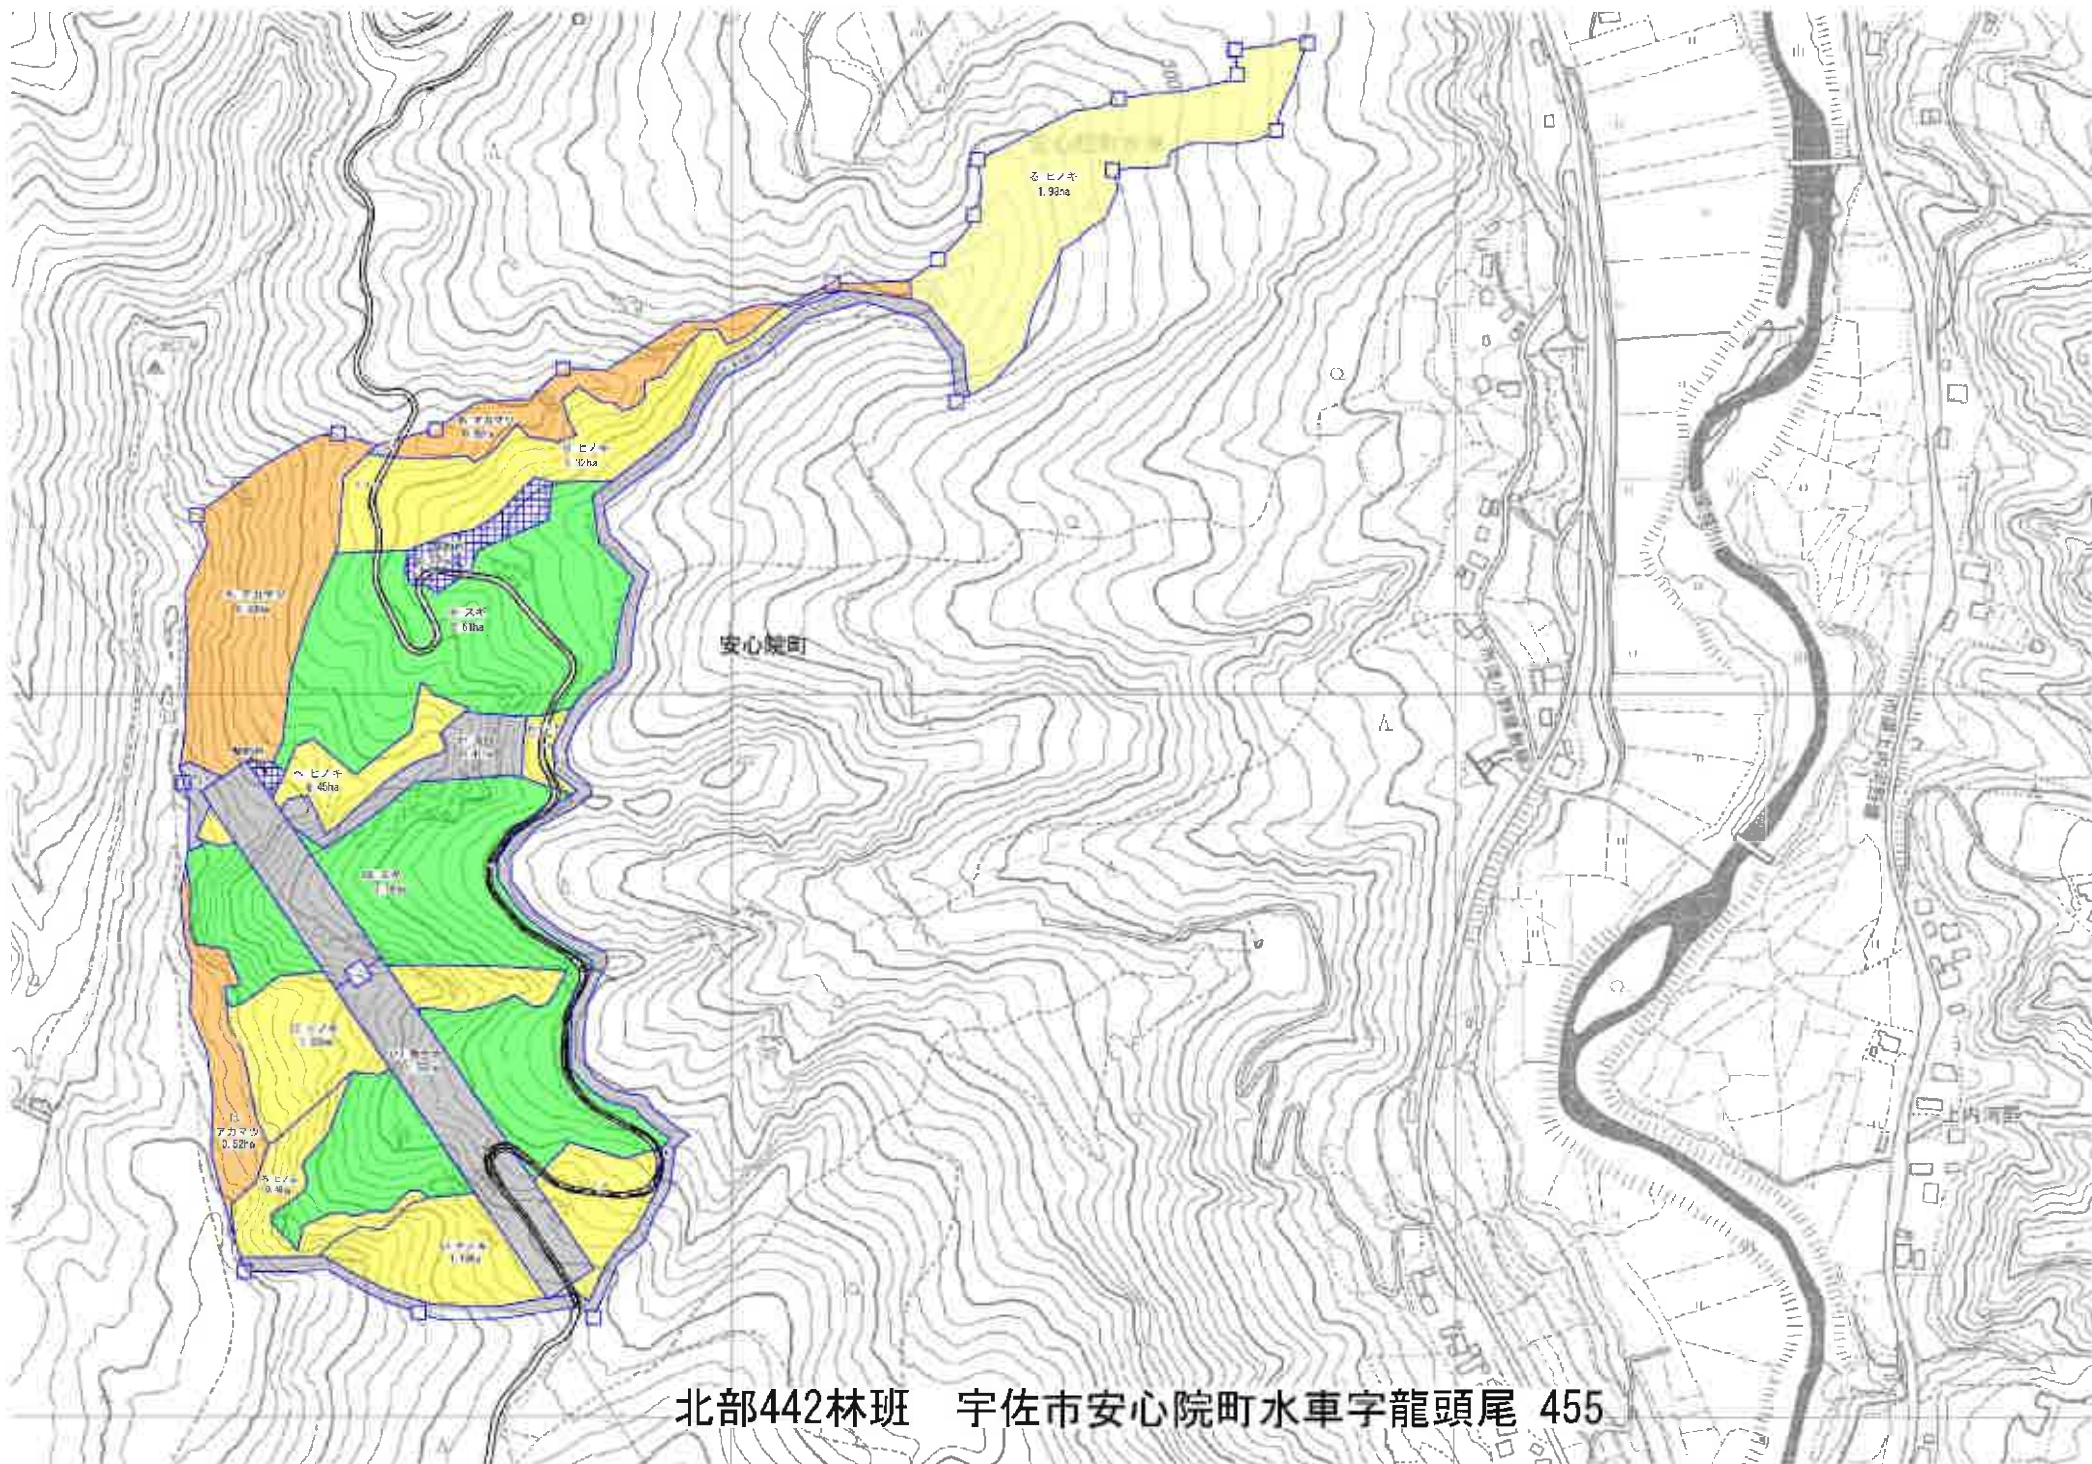

位置図

北部442林班 宇佐市安心院町水車字龍頭尾 455