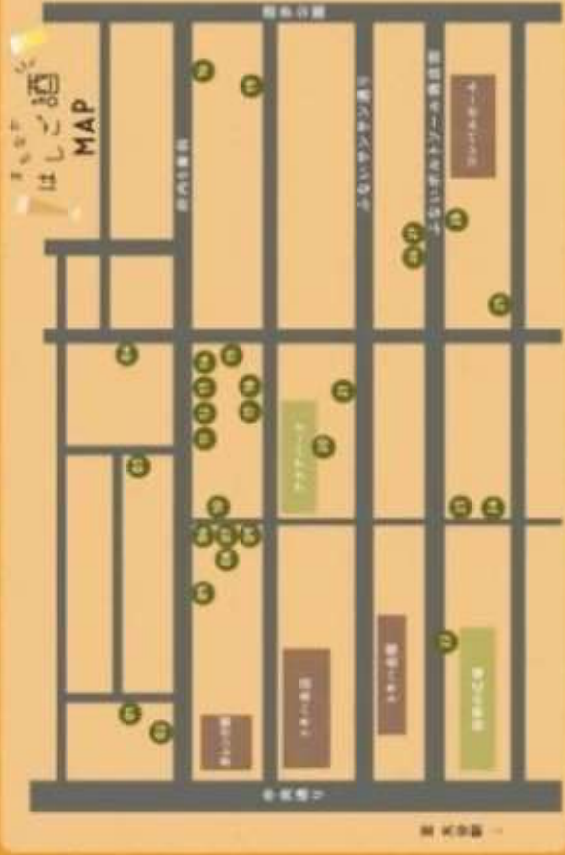

サッカーをはじめ様々な
スポーツ実況を担当。

学生時代には軟式テニス
部やバレーボール部で汗
を流したスポーツマン。

会場場所

ガレリア竹町ドーム広場
JR大分駅から徒歩5分

問合せ先 太陽の家 企業会代表 ソニー・太陽株式会社

〒879-1504 大分県速見郡日出町大字大神字寒水1402-14 TEL:0977-72-9131 担当：阿部・上田

はしご酒の楽しみ方

- STEP 1** スラップラリー参加店に入参しよう!!
まずは「まちなか はしご酒 in 府内旬」参加店舗にてスラップラリーの参加をGET!! (essence:share)
- STEP 2** 参加店に参りましょう!!
参加店舗で参加酒1杯をオリジナルメニュー1品(¥1000)を注文、大分生まれの美味しいお酒を飲みましょう!!
- STEP 3** はしご酒をしてスラップと集めよう!!
お好きな店舗を3杯はしごしてスラップを3つ集めましょう!! スラップは1店舗につき1回となります。 (hashtag)
- STEP 4** 酒通に定評しよう!!
スタンプが揃ったらお酒に成長し、酒通を認めよう!! 最後のスタンプを押した店舗で応募してください。

10 名様に 参加店舗で抽籤である **5,000円分のお食事券プレゼント!!**
楽しくハシゴして お食事券を当てよう!!

さらに...
① Instagramに #まちなかはしご酒 で楽しい投稿をしていたら
② お店にある 二次発バーコード を読み取ってアンケートに回答していただいた方
抽選で各10名様に **5,000円分のお食事券プレゼント!!**

ムギーバック
あつややかな風情が魅力のオリジナルメニユー1品
全参加店舗でお楽しみいただけます。

ムギーバックって何!?
銀座 銀座酒造×ジンジャーエール+カボス
全参加店舗でお楽しみいただけます。

星も!夜も!
ムギーバック
で乾杯!!

まちなか
はしご酒
in 府内旬

星飲みも
あるよ!!

お店をはしごして
お食事券を
当てよう!!

2024年
10月26日(土) 11月16日(土) 11月17日(日)

はしご酒 ドリンク2杯とオリジナルメニユー ¥1,000円set

あついたのお酒を楽しもう!!