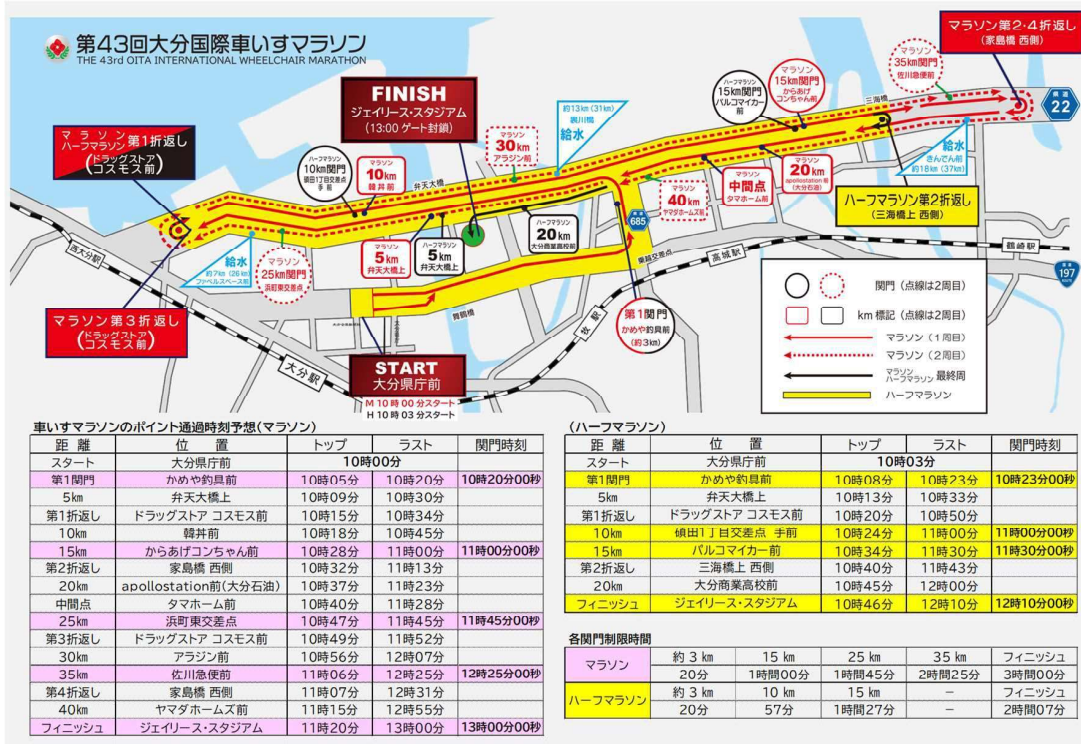

印具 徹哉 34歳

【福岡県】

- ・今大会初出場
(ハーフマラソン)

杉本 雅樹 60歳

【京都府】

- ・今大会初出場
(ハーフマラソン)

【その他話題の選手】

- 43回連続出場選手 吉川 勇 71歳【大分県】、原田 耕一 67歳【大分県】
- 最年長選手 工藤 金次郎 98歳【徳島県】※本大会42回出場
- 最年少選手 梶取 春斗 14歳【大分県】、和氣 佳汰 14歳【福岡県】

《第43回大会のポイント》

1 フィニッシュをスタジアムに戻し、会場内で県民と選手が一体となる大会へ

国内外からパリ2024パラリンピック出場者13名を含む223名の選手が集結する今大会。世界記録の更新にも期待がかかるなか、トップランナーによるラストスパートの白熱した様子がスタジアムで体感できます。

【主要スケジュール】

11月15日(金)	13:00~18:00	クラス分け	ジェイリーススタジアム
11月16日(土)	9:00~12:00	選手受付	大分県庁舎本館 レンブラントホテル
	8:30~13:00	クラス分け	ジェイリーススタジアム
	14:00~14:30	開会式	ガレリア竹町ドーム広場
	14:30~15:00	パレード	ガレリア竹町ドーム広場
	15:00~15:30	有力選手記者会見	⇔セントポルタ中央町 ガレリア竹町ドーム広場
11月17日(日)	10:00	マラソンスタート	大分県庁前
	10:03	ハーフマラソンスタート	大分県庁前
	13:20~14:20	閉会式(表彰式)	ジェイリーススタジアム
	18:30~20:30	交歓の夕べ	レンブラントホテル大分