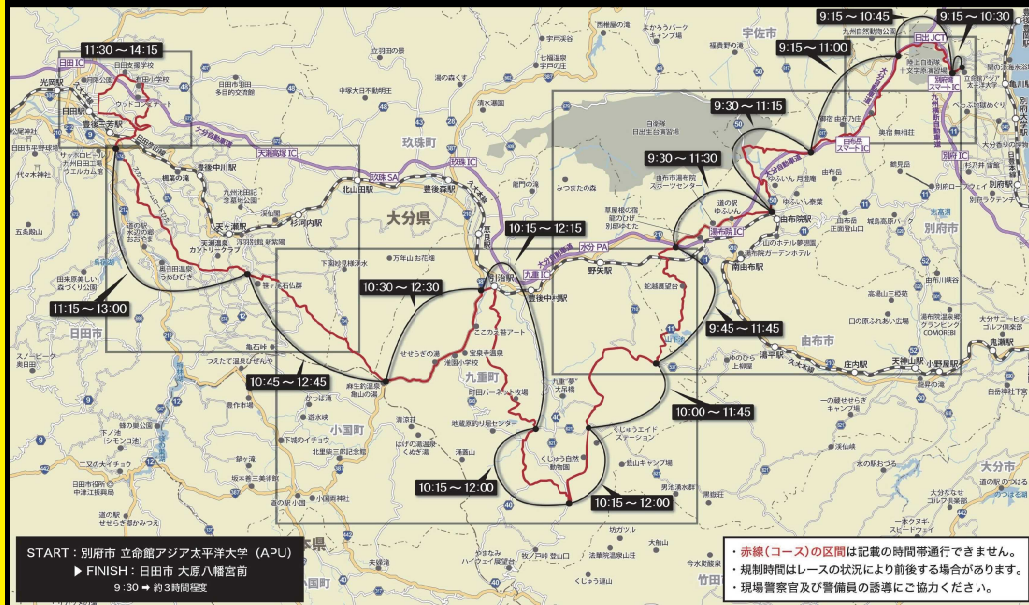

九重 -kokonoe-

11時頃 通過予定

日田 -hita-

13時過ぎ FINISH!

- 長者原園地 (レストハウスやまなみ横)

圧巻の「スプリント」ポイント!
 全力疾走する自転車の風を感じよう!

- 日田市役所 駐車場エリア

- 大原八幡宮前

日田市役所駐車場エリアはイベント盛りだくさん!
 感動のFINISHの瞬間を大原八幡宮前で体感しよう!

交通規制のご案内

大会を安全に開催するため、みなさまのご理解とご協力をお願いいたします

イベントの内容・時間は都合により変更になる場合があります。あらかじめご了承ください。

別府 -beppu-

2か所でパブリックビューイング開催!

由布 -yufu-

厳しい山岳ステージの入口!
間近で選手を応援しよう!!