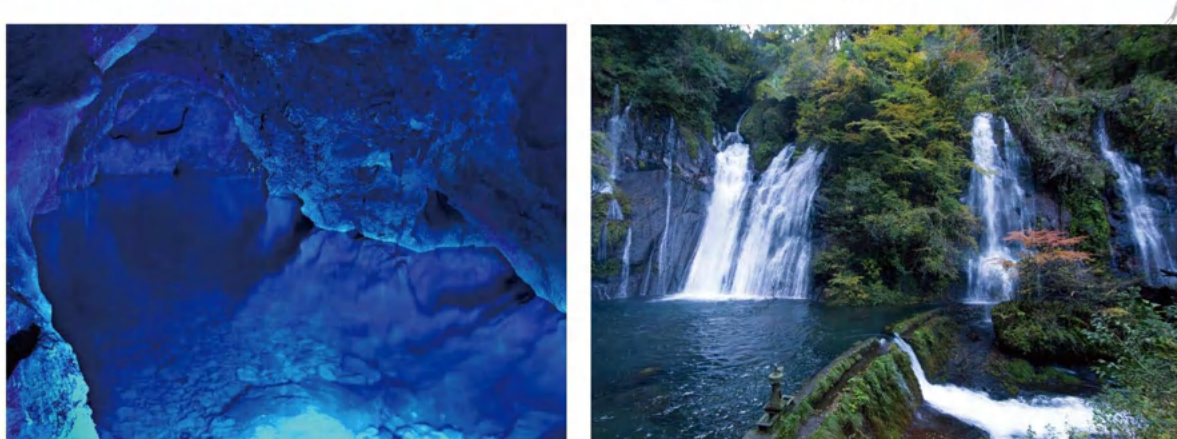

福精水中鐘乳洞、豊後大野市三重町
開目溪谷「白水の滝」、竹田市辰町