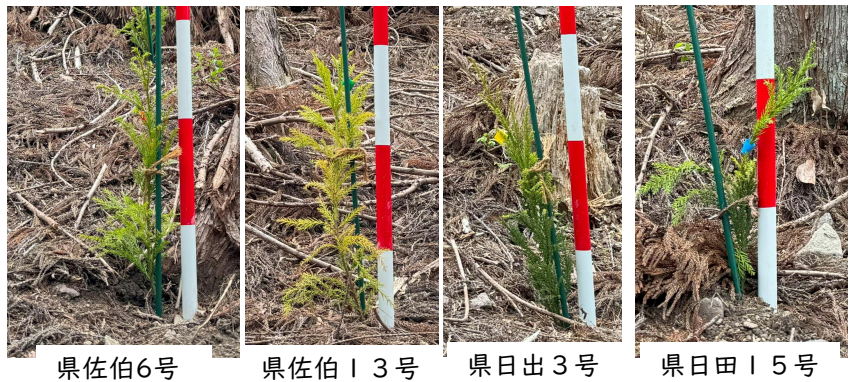

No.16 中津市耶馬溪町

【植栽完了時(2024年4月26日)】

区分	品種	本数	根元径 (mm)	樹高 (cm)	樹冠幅 (m)
特定苗木	県佐伯6号	60本	6.5	50.3	0.23
	県佐伯13号	60本	5.6	56.2	0.18
	県日出3号	60本	8.6	56.6	0.22
	県日田15号	60本	6.9	41.5	0.23
	高岡署1号	60本	6.0	39.2	0.21
	県始良20号	60本	7.0	47.5	0.26
在来品種	シャカイン	60本	6.3	42.9	0.16
	タノアカ	60本	6.0	47.6	0.13

【写真】

【状況】

- ・ 獣害被害なし
- ・ 活着良好