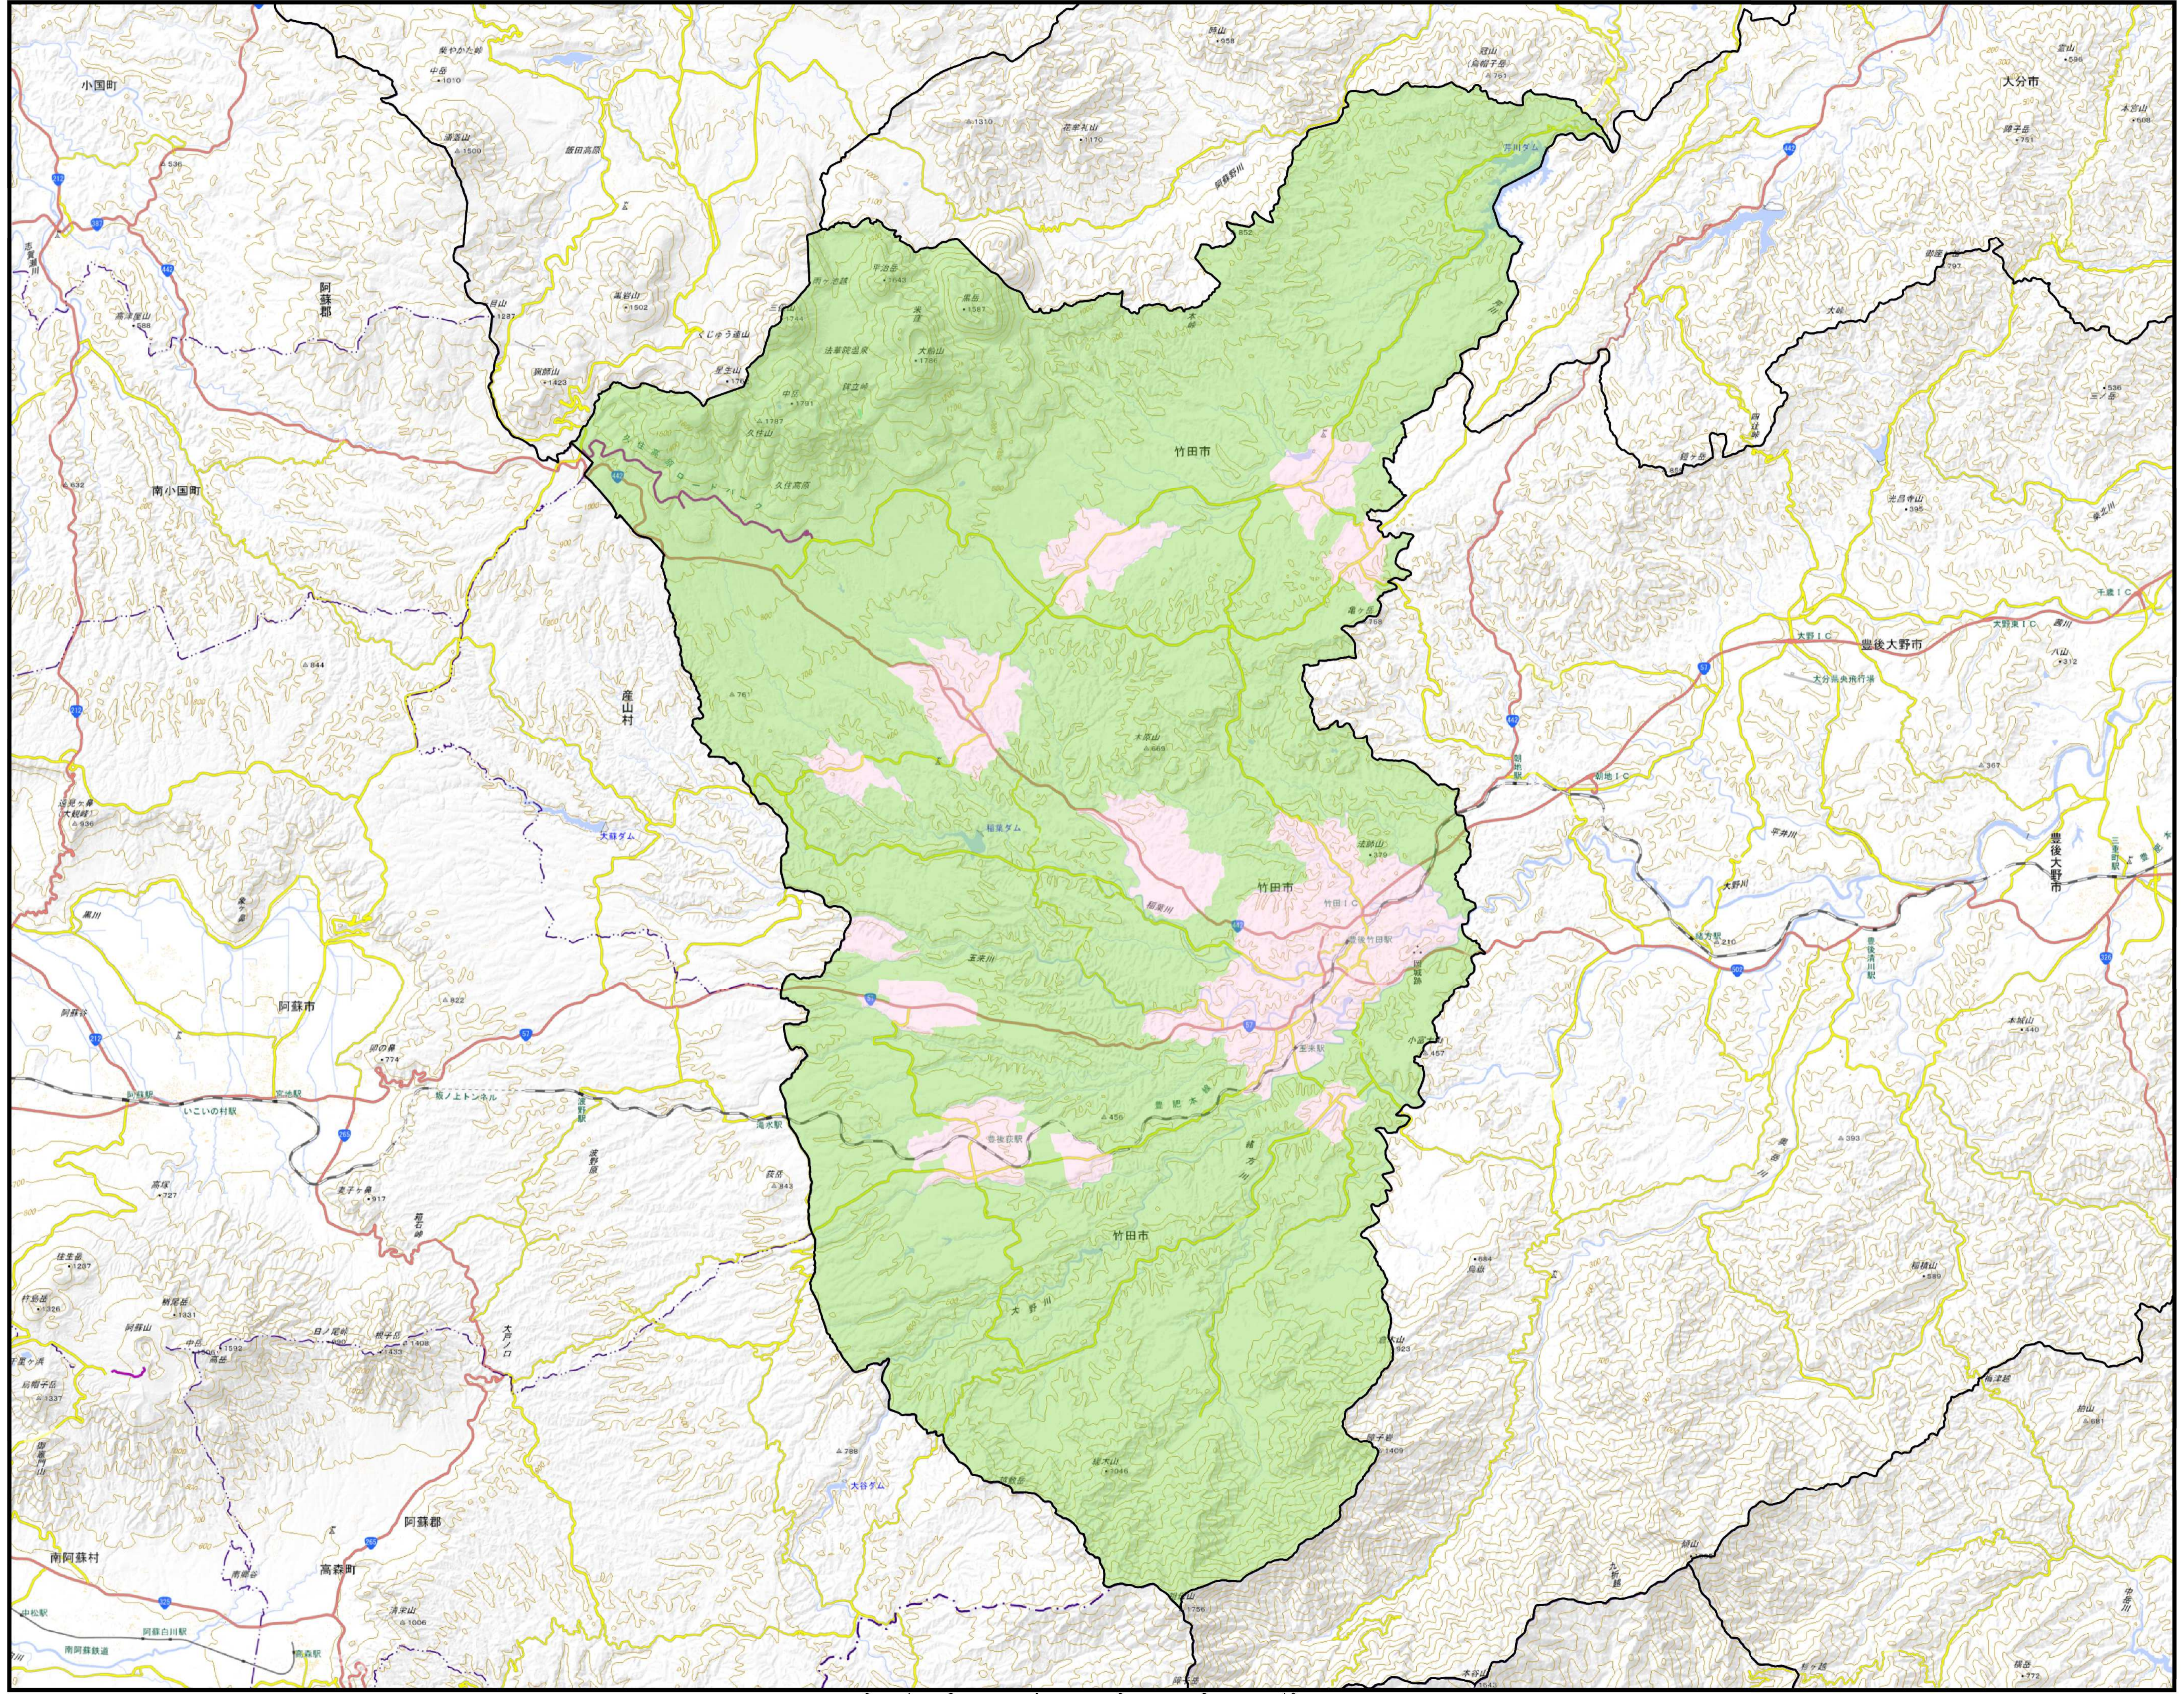

規制区域(案)

1:70,000

(A1)

竹田市

凡例

	宅地造成等工事規制区域
	特定盛土等規制区域
	行政区域

測量法に基づく国土地理院長承認(複製)R.5JHF.343
本製品を複製する場合には、国土地理院の長の承認を得なければならぬ。