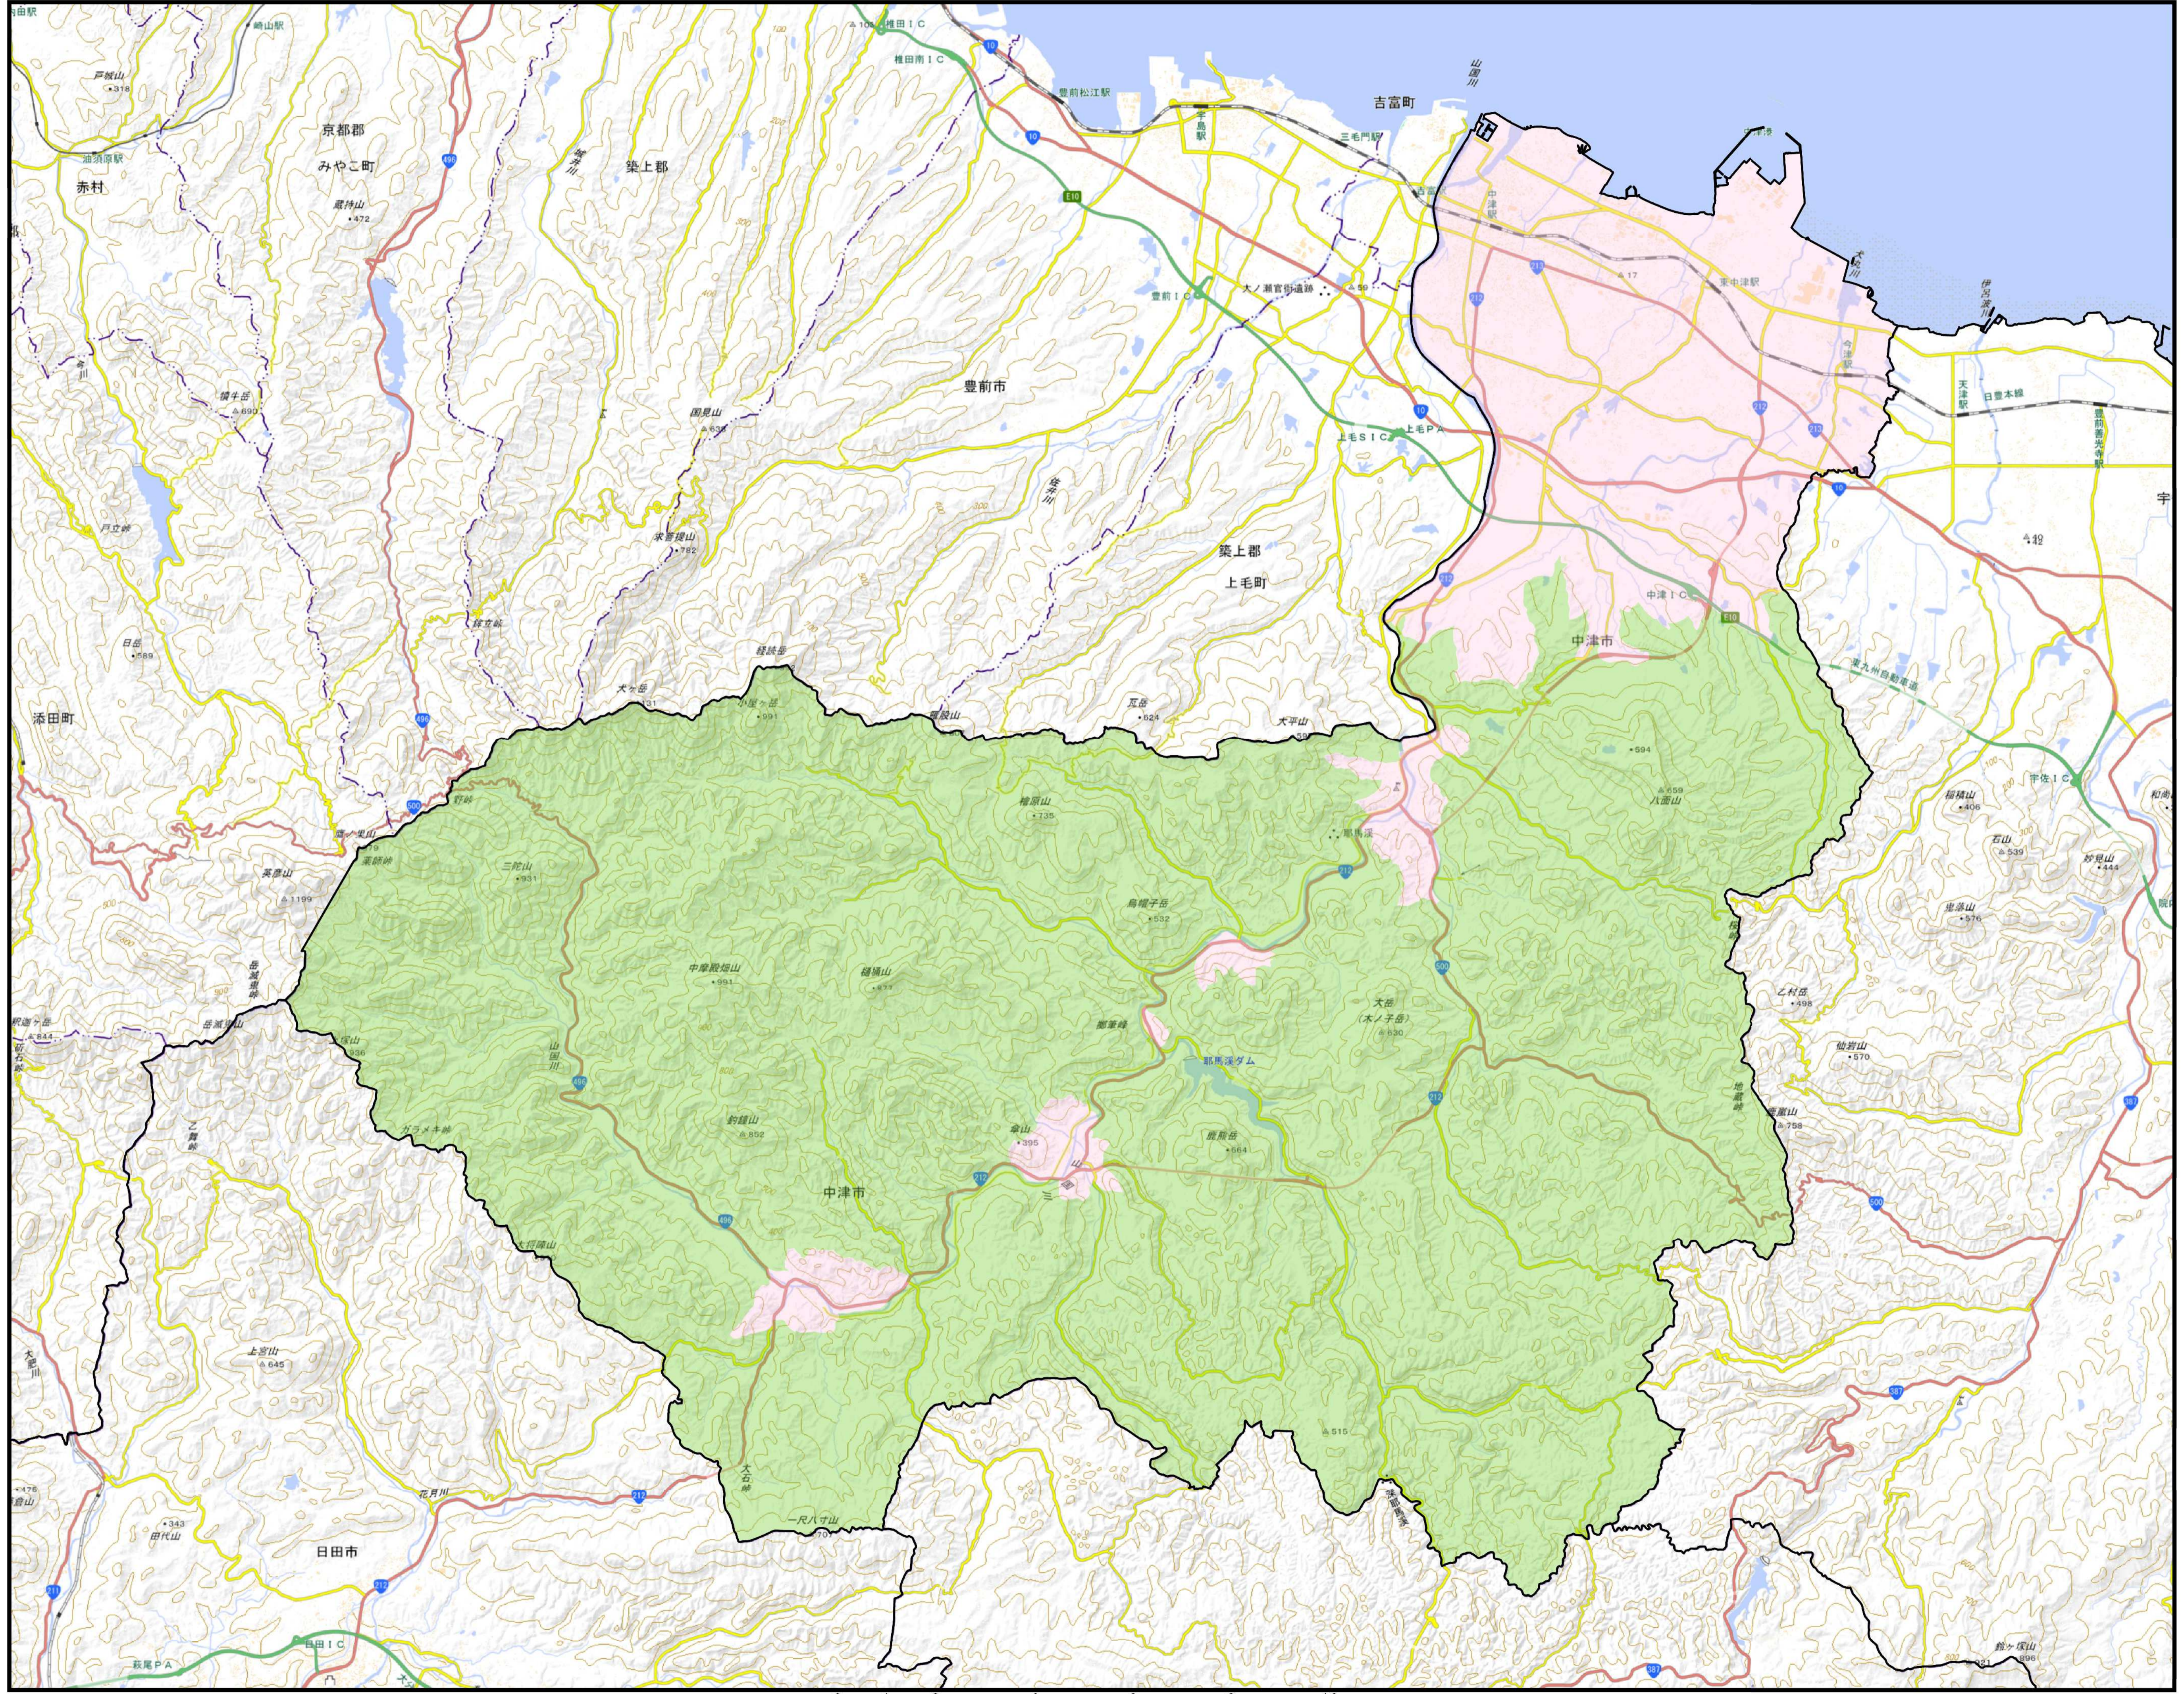

規制区域(案)

1:60,000
(A1)
中津市

- 凡例
- 宅地造成等工事規制区域
 - 特定盛土等規制区域
 - 行政区域

測量法に基づく国土地理院長承認(複製)R.5JHF.343
本製品を複製する場合には、国土地理院の長の承認を得なければならない。