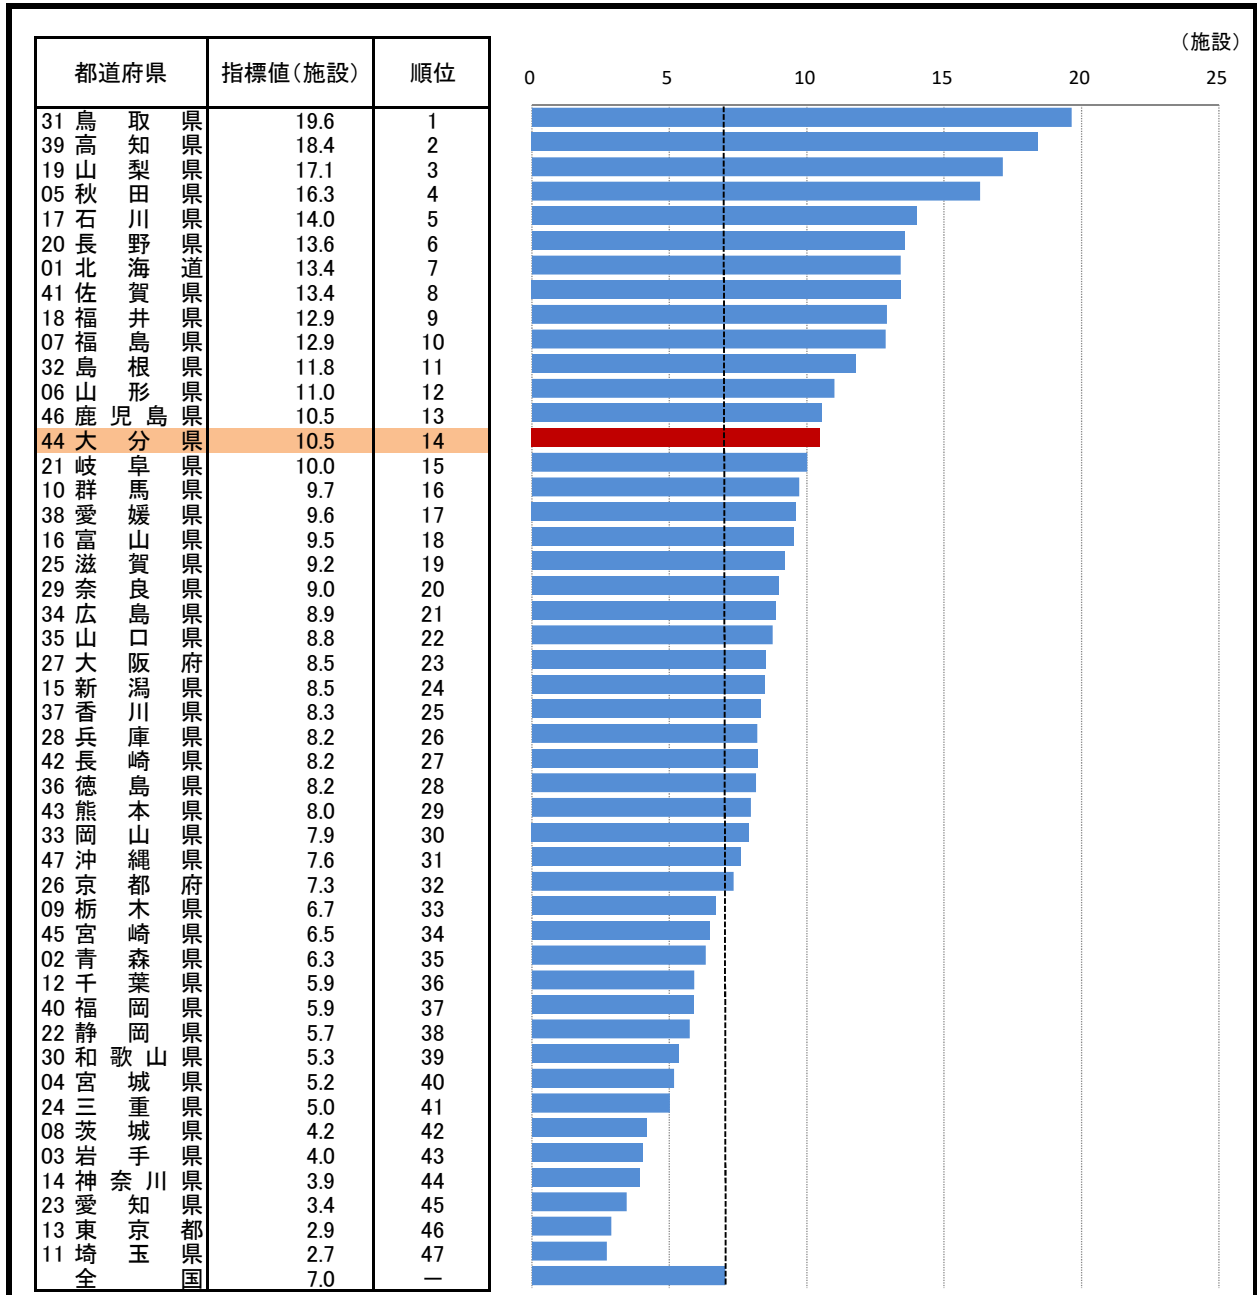

# 81. 青少年教育施設数(人口100万人あたり)

—平成30年度—

大分県の推移

年度	大分県	全国
平11	8.2	10.0
15	8.2	10.2
17	7.4	10.3
21	12.5	8.8
23	11.8	8.2
27	11.1	7.4
30年度	10.5	7.0

参 考

○ 概 要  
大分県の平成30年度の青少年教育施設数(人口100万人あたり)は10.5館で、平成27年度から0.6館減少し、全国14位となっている。

○ 基礎データ(平成30年度) (施設)

	大分県	全国
青少年教育施設数	12	891

摘 要

○ 資料出所: 文部科学省「社会教育調査」  
○ 調査期日: 平成30年10月1日  
○ 調査周期: 3年  
○ 青少年教育施設: 青少年のための各種の研修や団体の活動拠点として設けられた施設で、少年自然の家、宿泊型青年の家、非宿泊型青年の家、児童文化センターがある。

\* 順位は数値の大きい方からつけています。