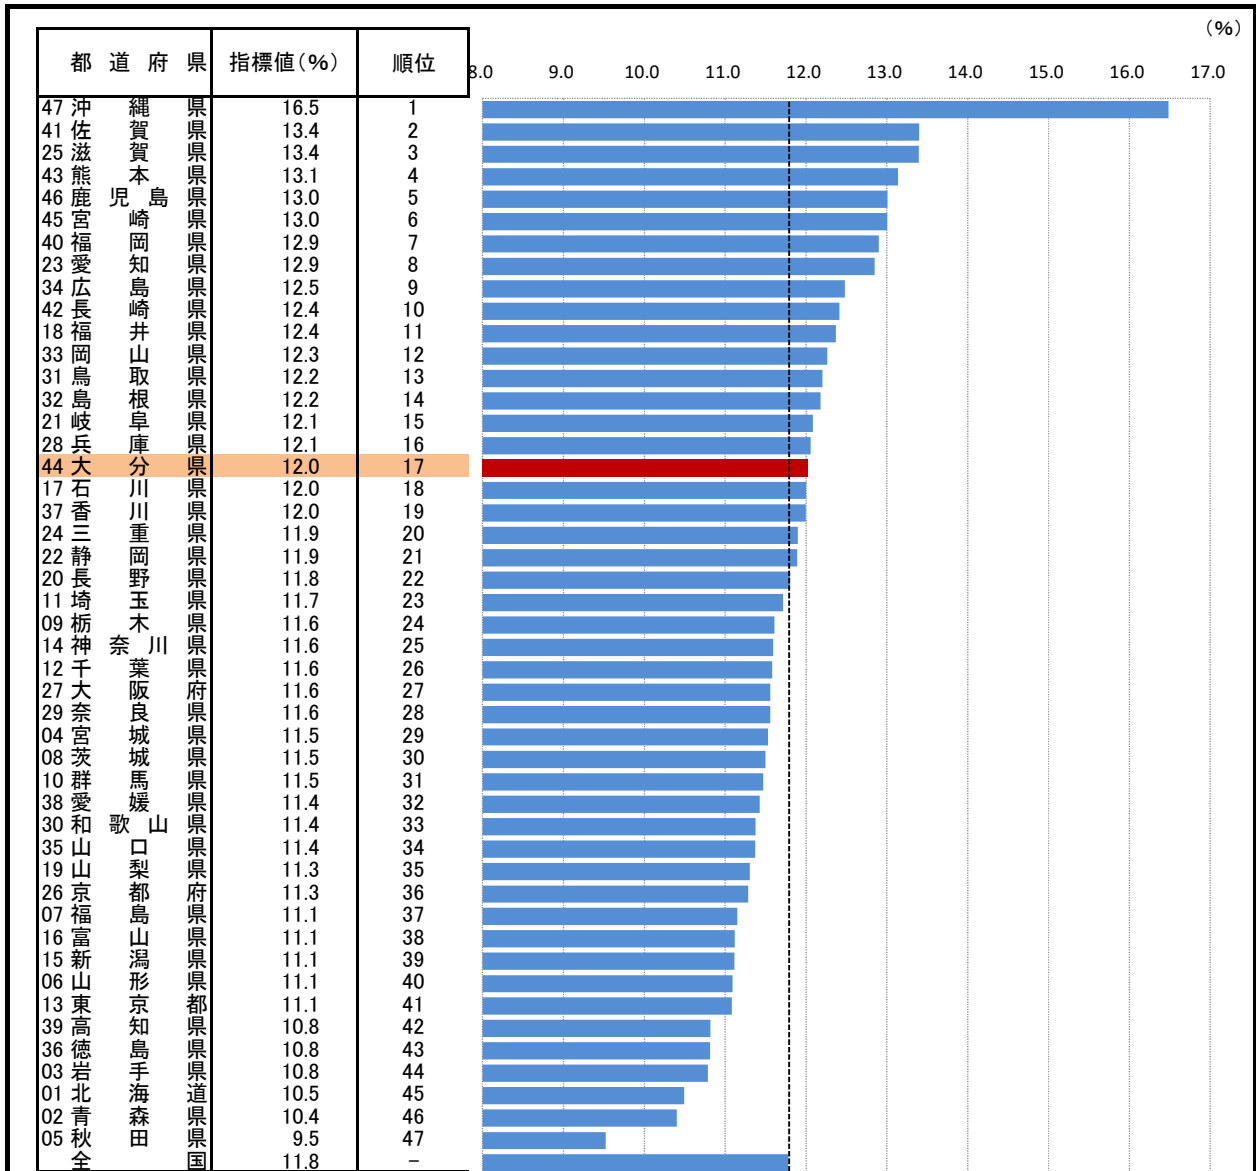

# 4. 年少人口割合(15歳未満人口)

— 令和3年 —

○ 概要  
令和3年の大分県の年少人口割合は12.0%で、前年から0.1ポイント減少し全国17位となっている。

○ 基礎データ(令和3年) (千人)

	年少人口	総人口
大分県	134	1,114
全国	14,784	125,502

○ 資料出所: 総務省統計局「人口推計」  
 ○ 調査期日: 令和3年10月1日  
 ○ 調査周期: 毎年  
 ○ 年少人口割合:  
 総人口に占める年少人口(15歳未満人口)の割合

注) 平成27年及び令和2年は総務省統計局「国勢調査」による人口(年齢不詳人口を含む)。

\* 順位は数値の大きい方からつけています。