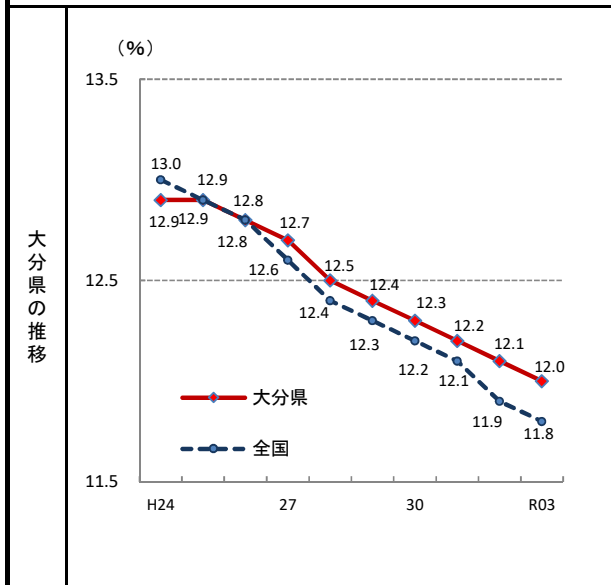

# 4. 年少人口割合(15歳未満人口)

— 令和3年 —

○ 概要  
令和3年の大分県の年少人口割合は12.0%で、前年から0.1ポイント減少し全国17位となっている。

○ 基礎データ(令和3年) (千人)

	年少人口	総人口
大分県	134	1,114
全国	14,784	125,502

○ 資料出所: 総務省統計局「人口推計」  
 ○ 調査期日: 令和3年10月1日  
 ○ 調査周期: 毎年  
 ○ 年少人口割合:  
 総人口に占める年少人口(15歳未満人口)の割合

注) 平成27年及び令和2年は総務省統計局「国勢調査」による人口(年齢不詳人口を含む)。

\* 順位は数値の大きい方からつけています。