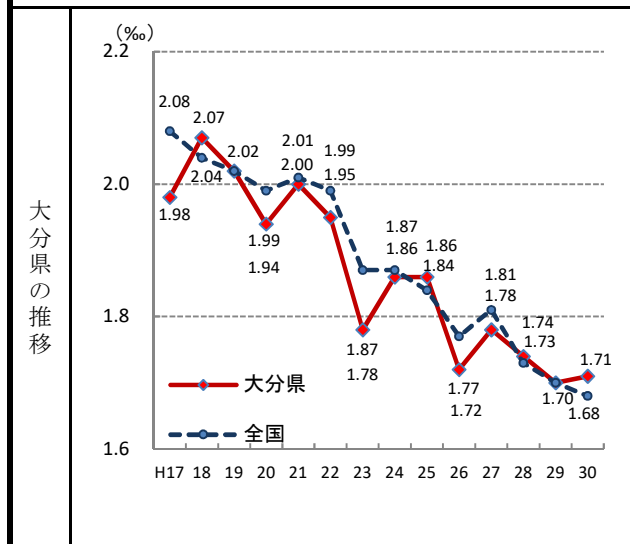

# 11. 離婚率(人口千人あたり)

—平成30年—

○ 概要  
大分県の平成30年の離婚率は1.71%で、前年から0.01ポイント上昇し、全国10位となっている。

○ 基礎データ (平成30年)

	大分県	全国
離婚件数 (組)	1,931	208,333
離婚率 (%)	1.71	1.68

○ 資料出所：厚生労働省「人口動態調査 (人口動態統計 確定数)」

○ 調査期日：平成30年

○ 調査周期：毎年

○ 離婚率：年間離婚届出件数÷10月1日現在日本人人口

\* 順位は数値の大きい方からつけています。