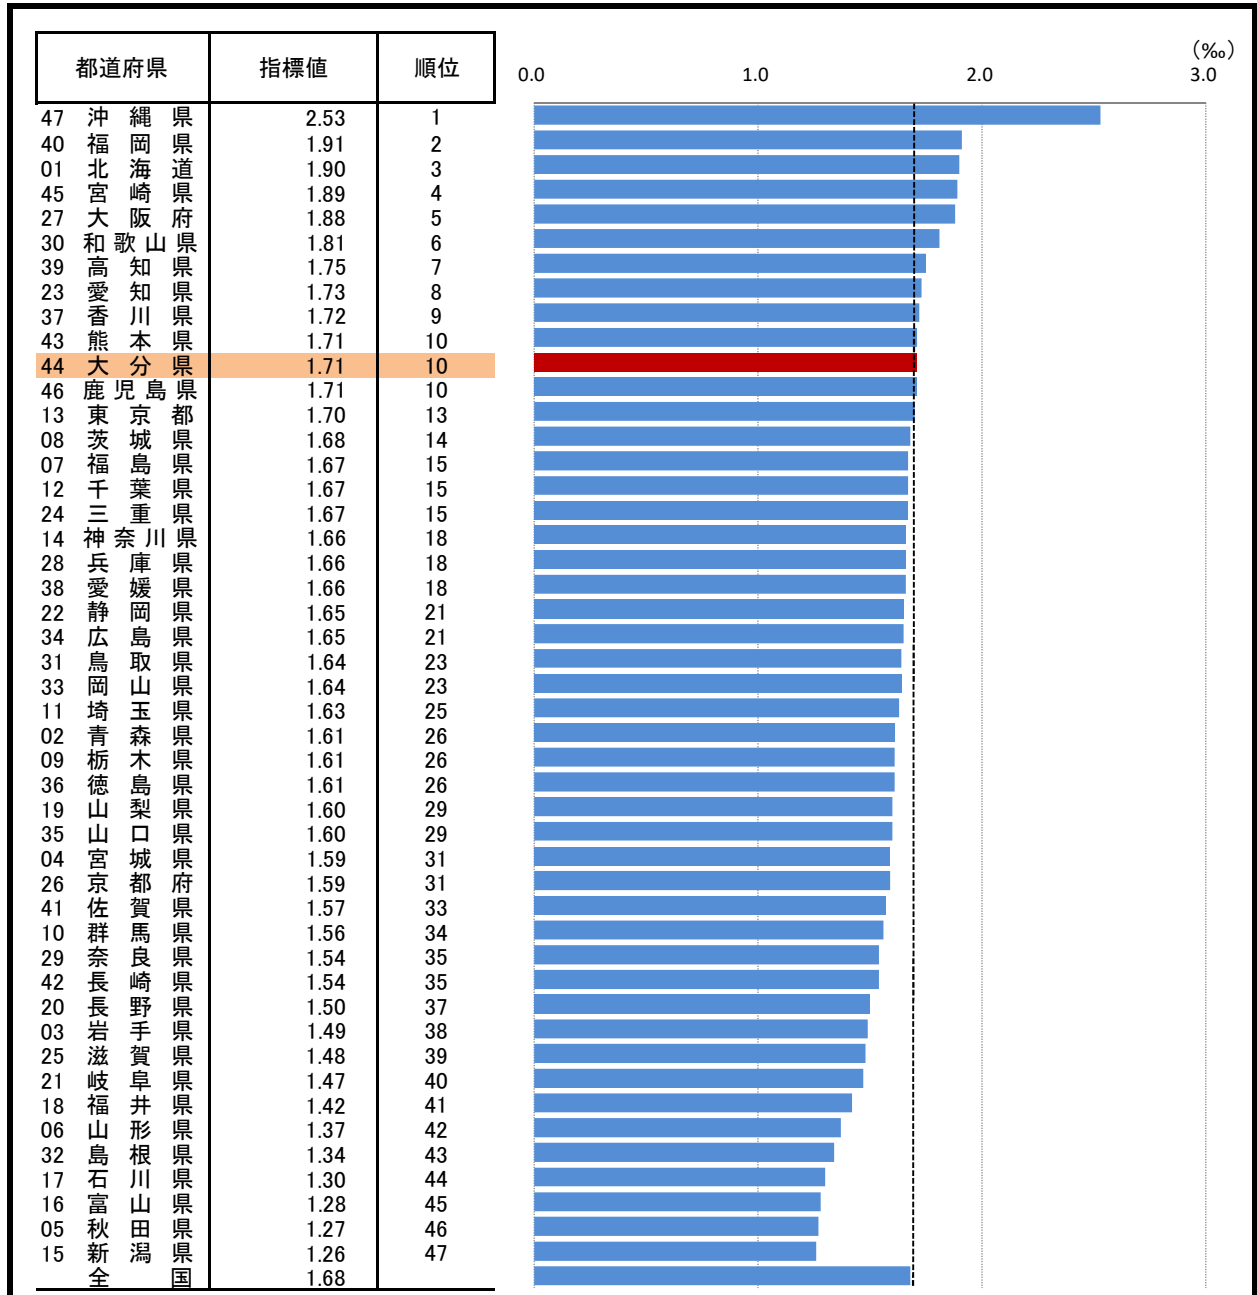

# 11. 離婚率(人口千人あたり)

—平成30年—

○ 概要  
大分県の平成30年の離婚率は1.71%で、前年から0.01ポイント上昇し、全国10位となっている。

○ 基礎データ (平成30年)

	大分県	全国
離婚件数 (組)	1,931	208,333
離婚率 (%)	1.71	1.68

○ 資料出所：厚生労働省「人口動態調査 (人口動態統計 確定数)」

○ 調査期日：平成30年

○ 調査周期：毎年

○ 離婚率：年間離婚届出件数÷10月1日現在日本人人口

\* 順位は数値の大きい方からつけています。