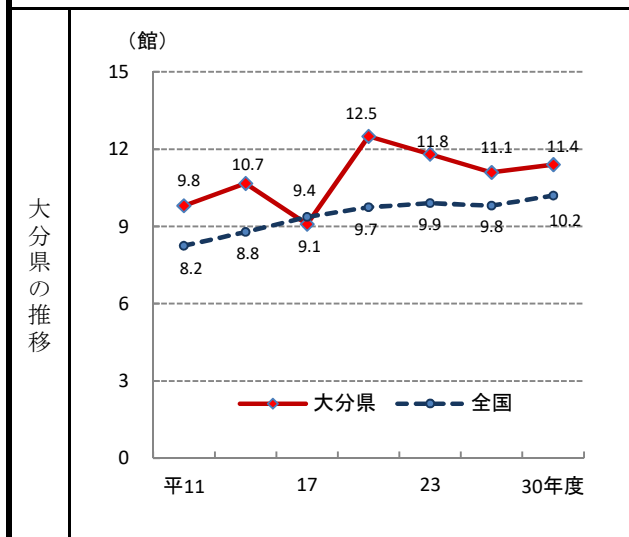

80. 博物館数(人口100万人あたり)

—平成30年度—

○ 概要
大分県の平成30年度の博物館数(人口100万人あたり)は11.4館で、平成27年度から0.3館増加し、全国25位となっている。

○ 基礎データ(平成30年度) (単位: 館)

	大分県	全国
博物館数	13	1,286

○ 資料出所: 文部科学省「社会教育調査」

○ 調査期日: 平成30年10月1日

○ 調査周期: 3年