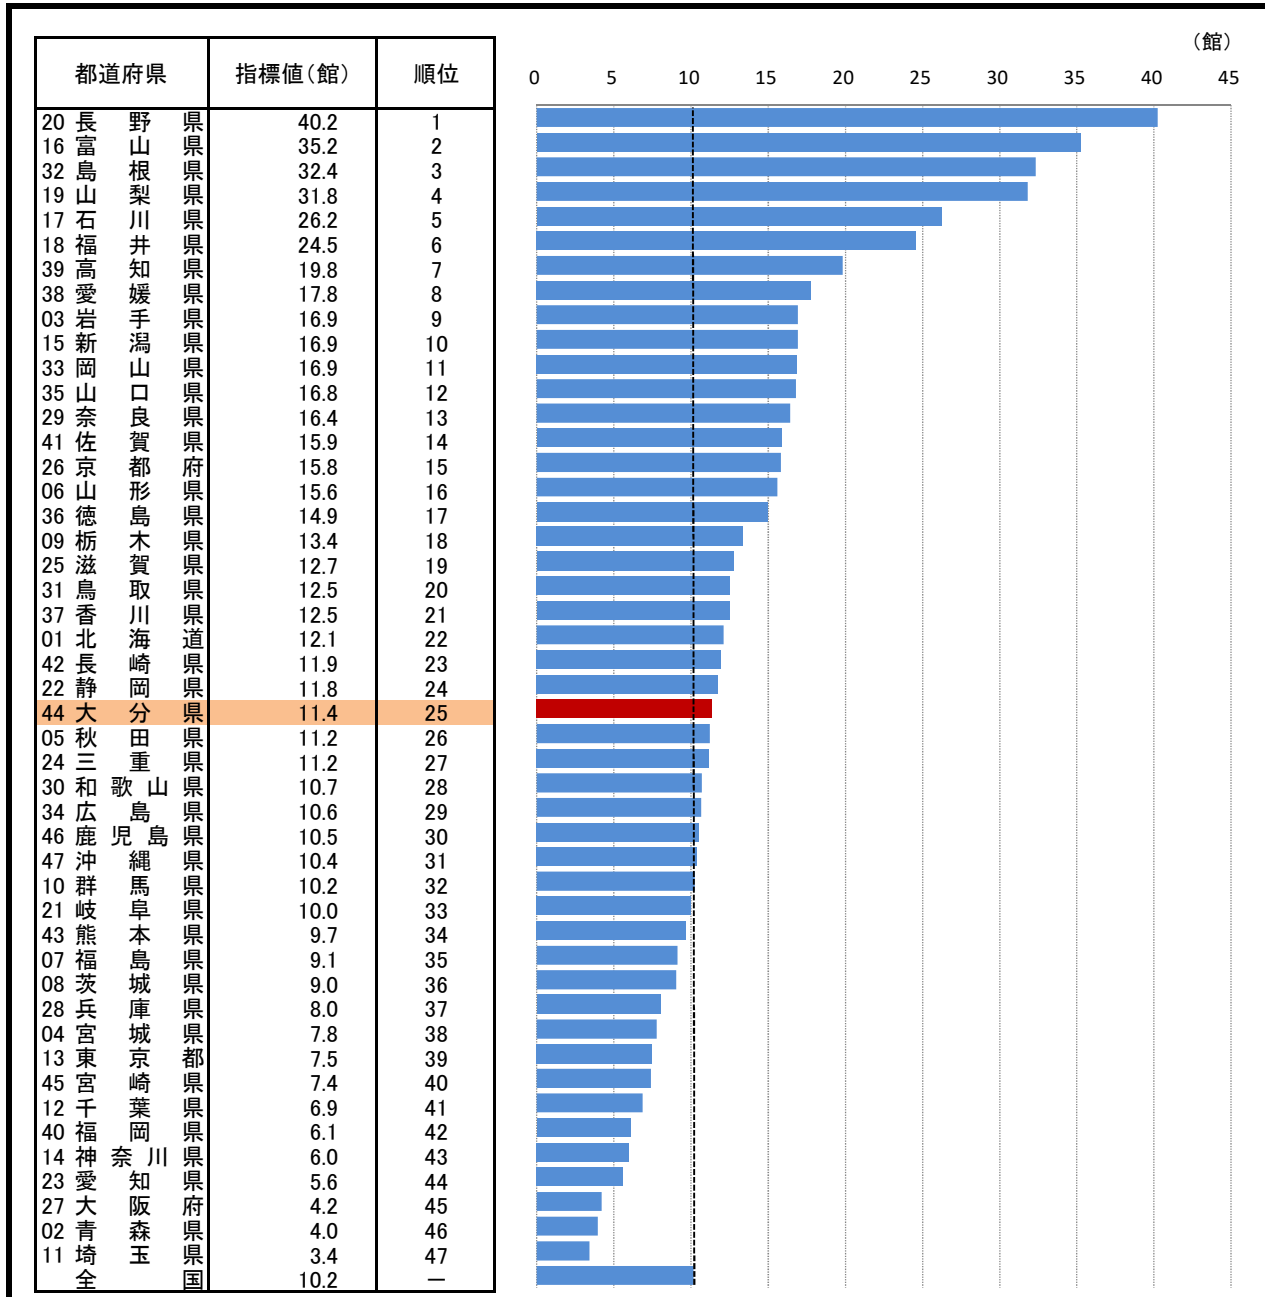

80. 博物館数(人口100万人あたり)

—平成30年度—

○ 概要
大分県の平成30年度の博物館数(人口100万人あたり)は11.4館で、平成27年度から0.3館増加し、全国25位となっている。

○ 基礎データ(平成30年度) (単位: 館)

	大分県	全国
博物館数	13	1,286

○ 資料出所: 文部科学省「社会教育調査」

○ 調査期日: 平成30年10月1日

○ 調査周期: 3年