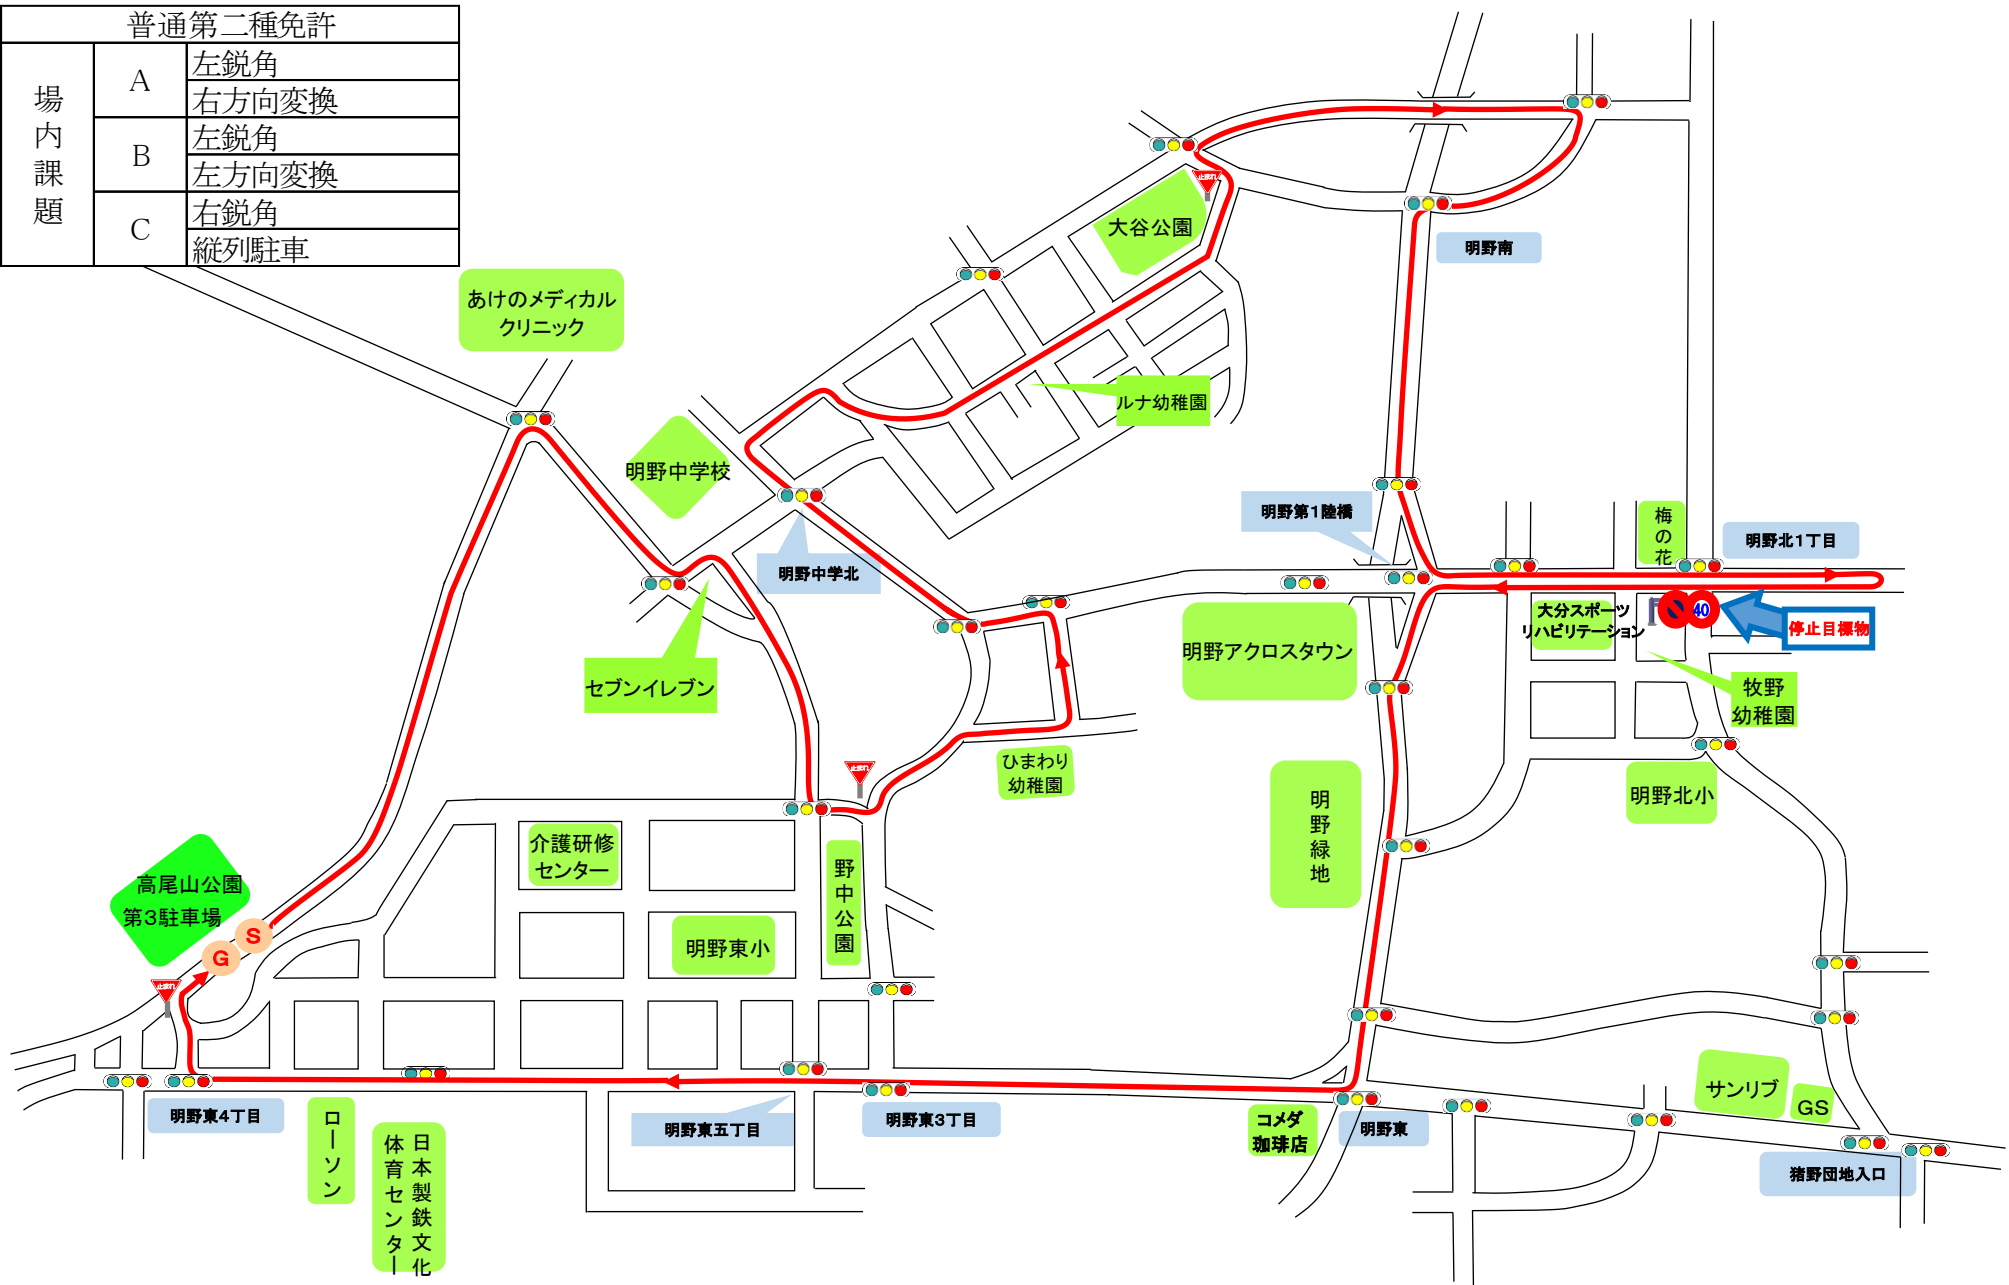

普通第二種免許 路上試験 1コース

普通第二種免許		
場内課題	A	左鋭角 右方向変換
	B	左鋭角 左方向変換
	C	右鋭角 縦列駐車

普通第二種免許 路上試験 2コース

普通第二種免許		
場内課題	A	左鋭角 右方向変換
	B	左鋭角 左方向変換
	C	右鋭角 縦列駐車

普通第二種免許 路上試験 3コース

普通第二種免許		
場内課題	A	左鋭角 右方向変換
	B	左鋭角 左方向変換
	C	右鋭角 縦列駐車

普通第二種場内課題 Aコース

普通第二種場内課題 Bコース

普通第二種場内課題 Cコース