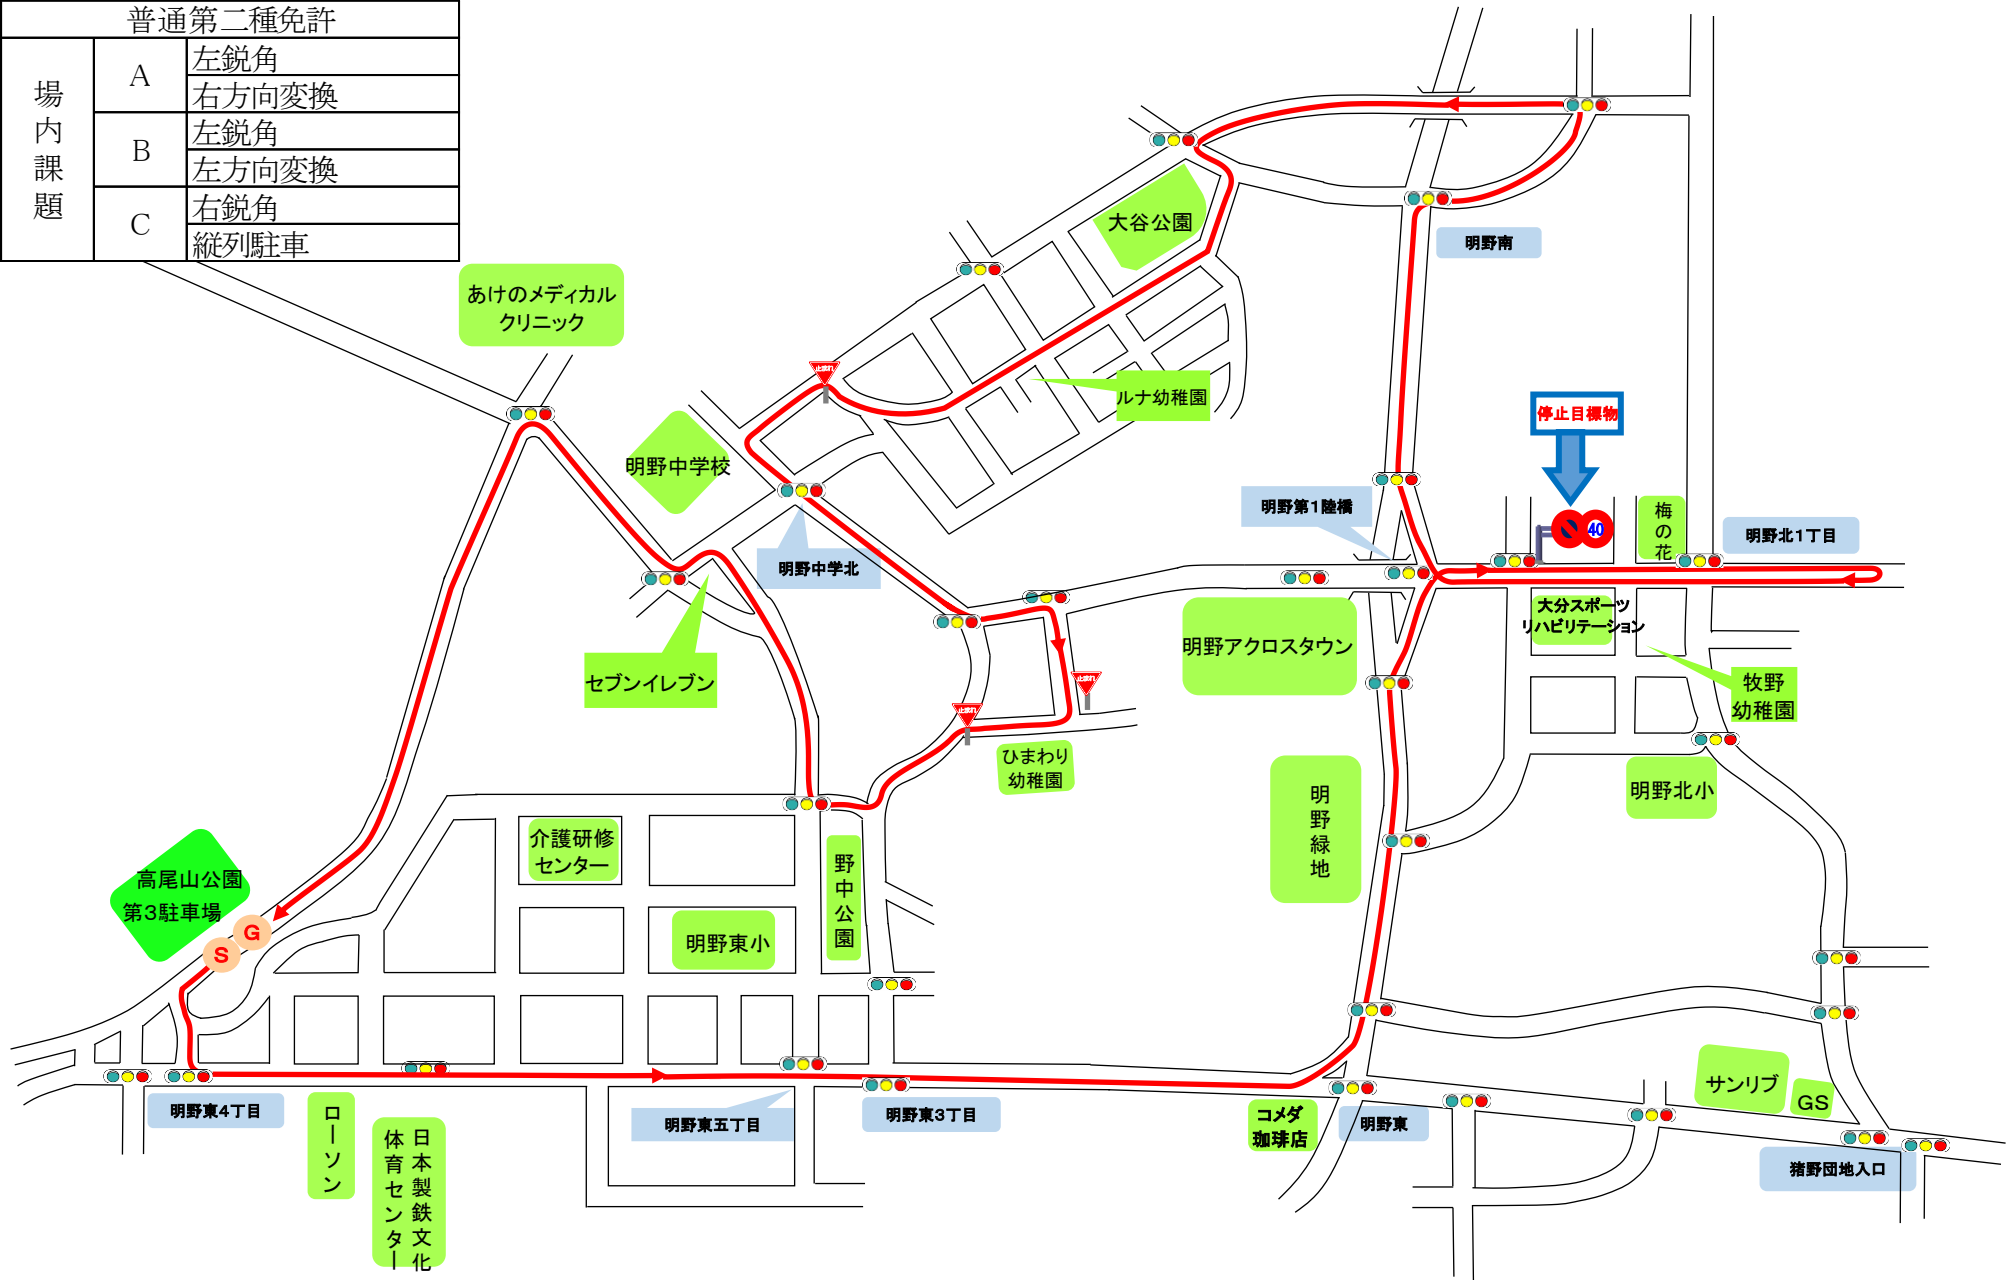

普通第二種免許 路上試験 1コース

普通第二種免許		
場内課題	A	左鋭角 右方向変換
	B	左鋭角 左方向変換
	C	右鋭角 縦列駐車

普通第二種免許 路上試験 2コース

普通第二種免許		
場内課題	A	左鋭角 右方向変換
	B	左鋭角 左方向変換
	C	右鋭角 縦列駐車

普通第二種免許 路上試験 3コース

普通第二種免許		
場内課題	A	左鋭角 右方向変換
	B	左鋭角 左方向変換
	C	右鋭角 縦列駐車

普通第二種場内課題 Aコース

普通第二種場内課題 Bコース

普通第二種場内課題 Cコース