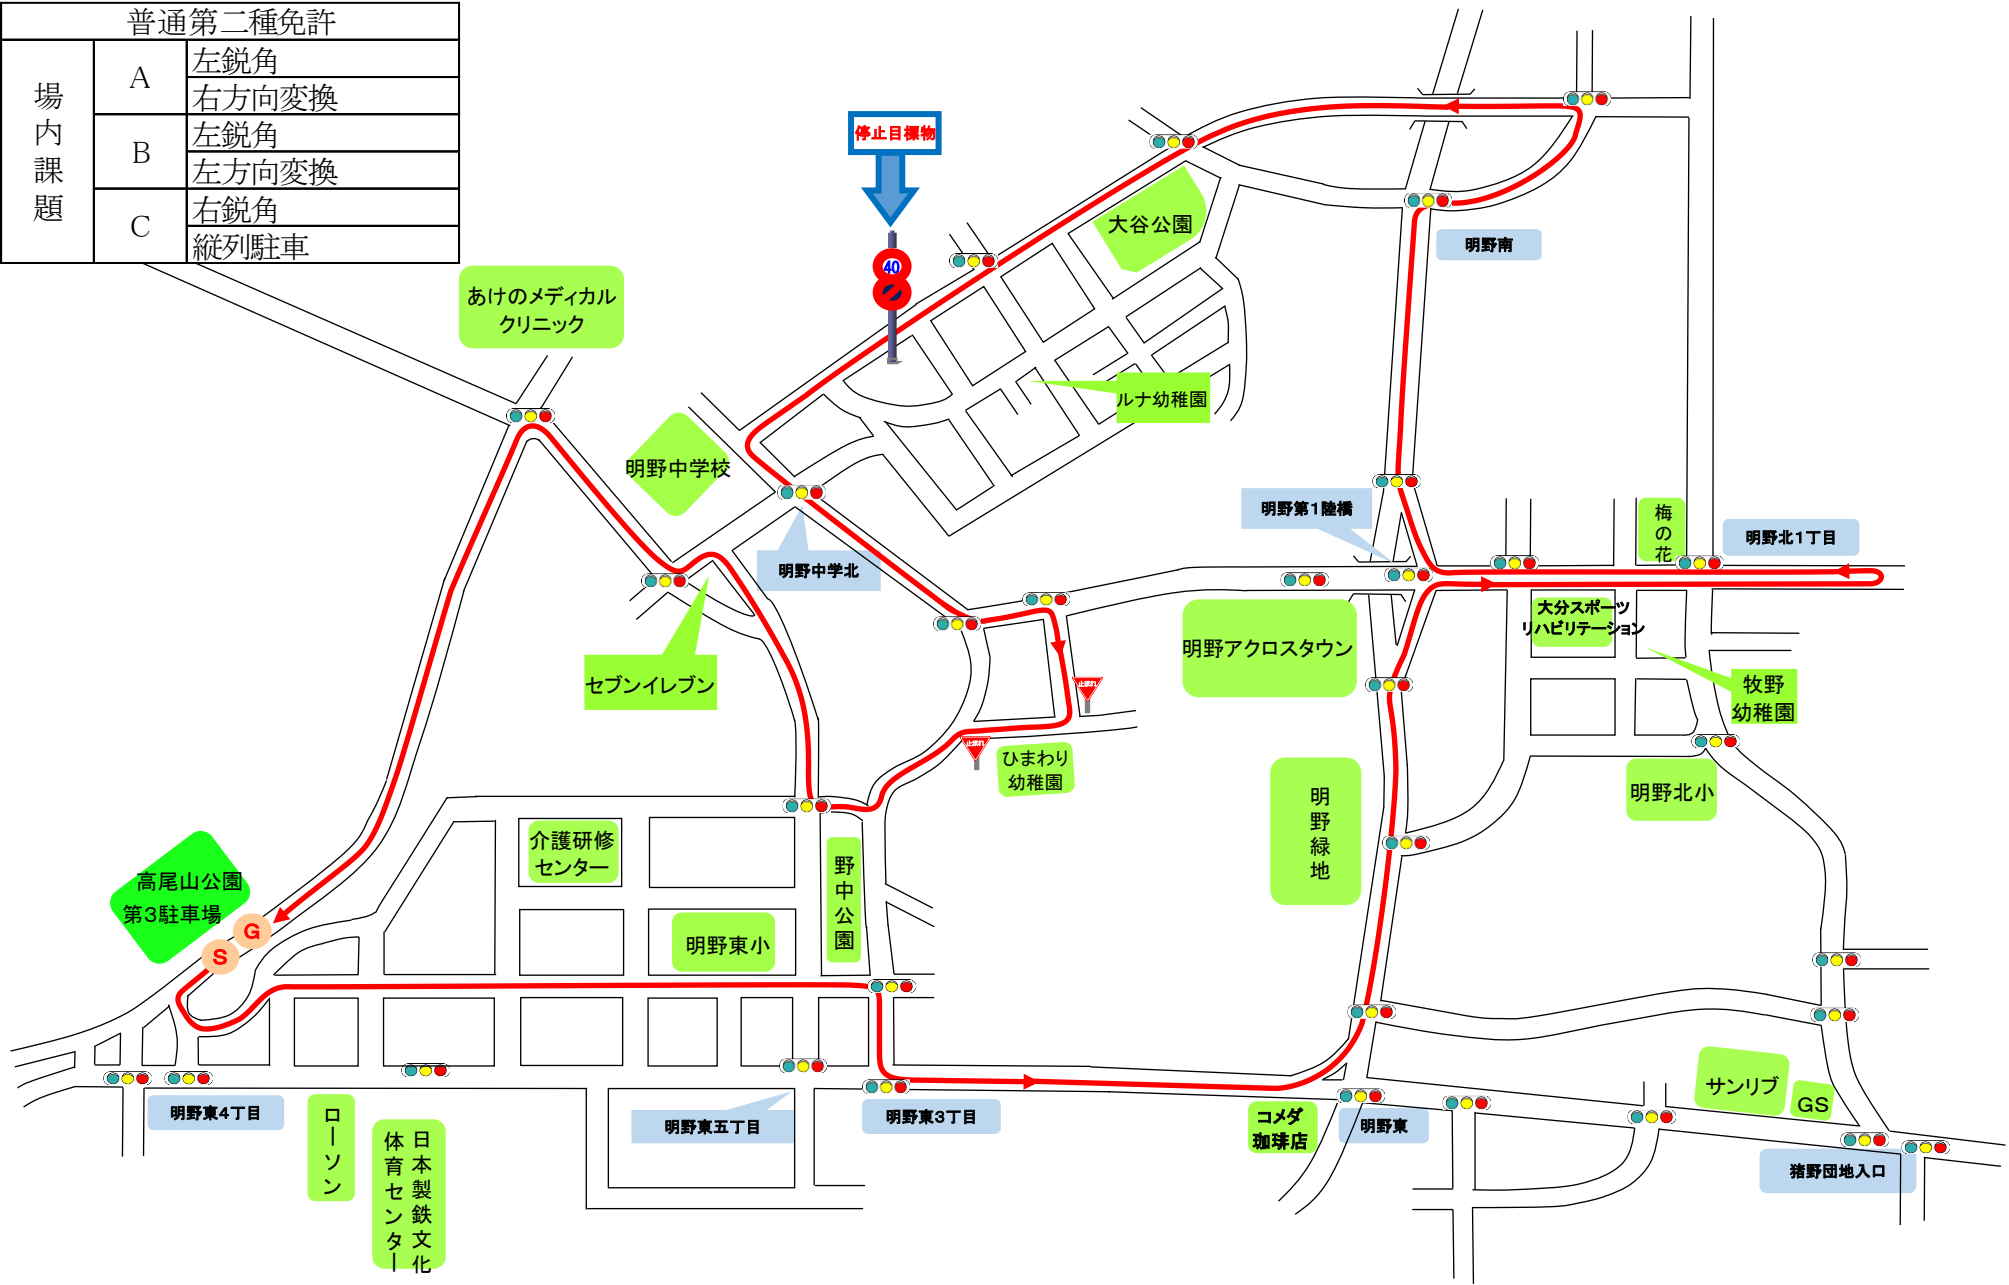

普通第二種免許 路上試験 1コース

普通第二種免許		
場内課題	A	左鋭角 右方向変換
	B	左鋭角 左方向変換
	C	右鋭角 縦列駐車

普通第二種免許 路上試験 2コース

普通第二種免許		
場内課題	A	左鋭角 右方向変換
	B	左鋭角 左方向変換
	C	右鋭角 縦列駐車

普通第二種免許 路上試験 3コース

普通第二種免許		
場内課題	A	左鋭角 右方向変換
	B	左鋭角 左方向変換
	C	右鋭角 縦列駐車

普通第二種場内課題 Aコース

普通第二種場内課題 Bコース

普通第二種場内課題 Cコース