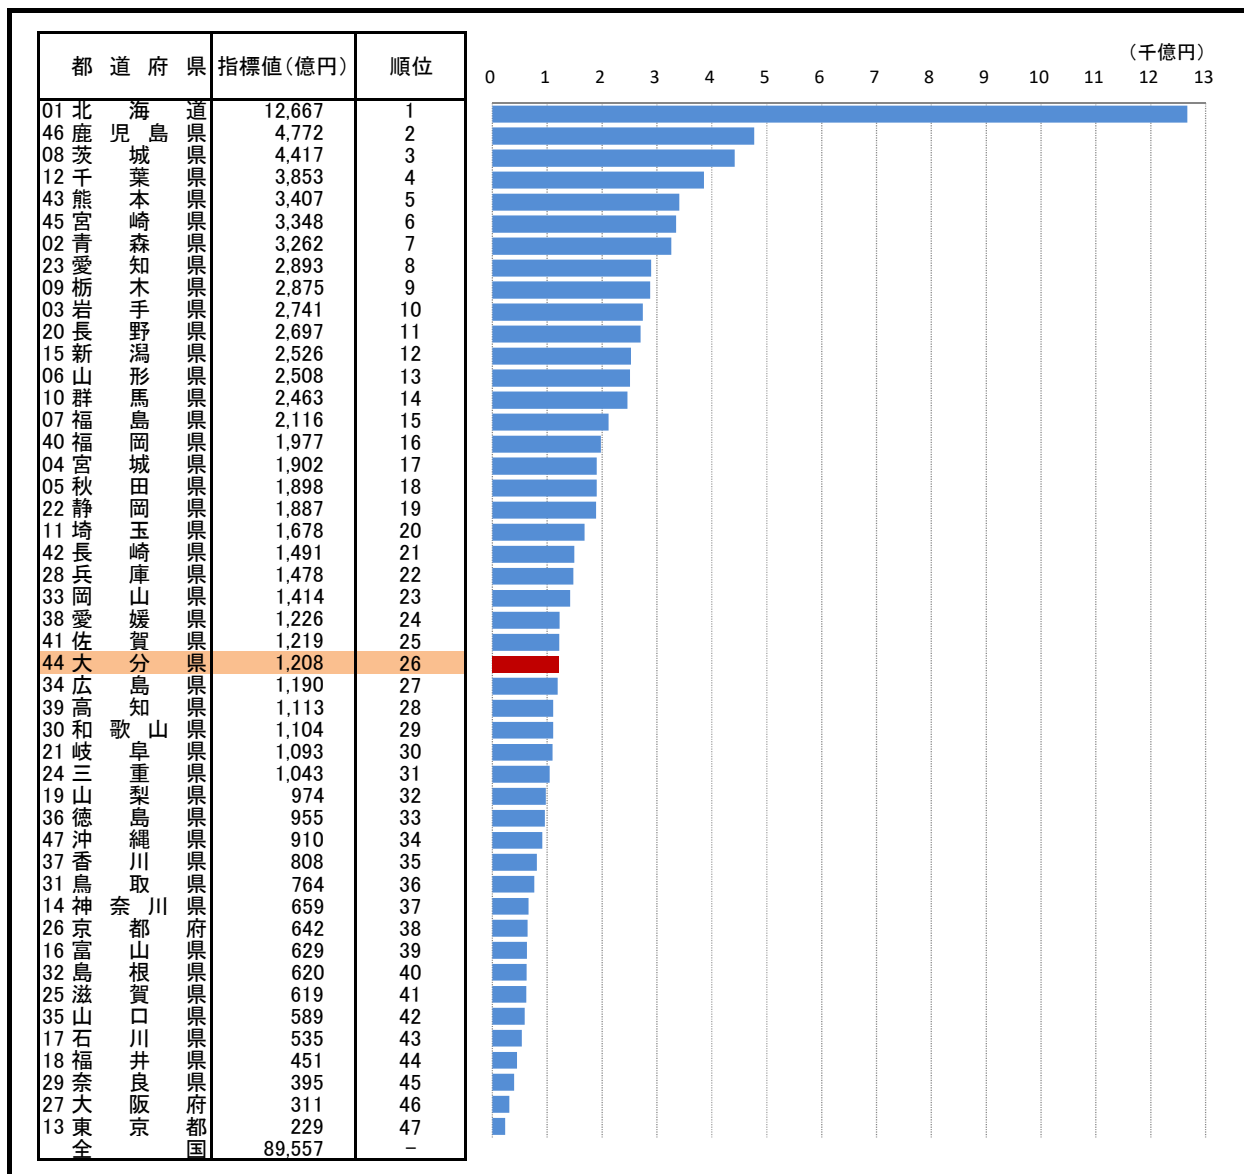

28. 農業産出額

—令和2年—

* 順位は数値の大きい方からつけています。