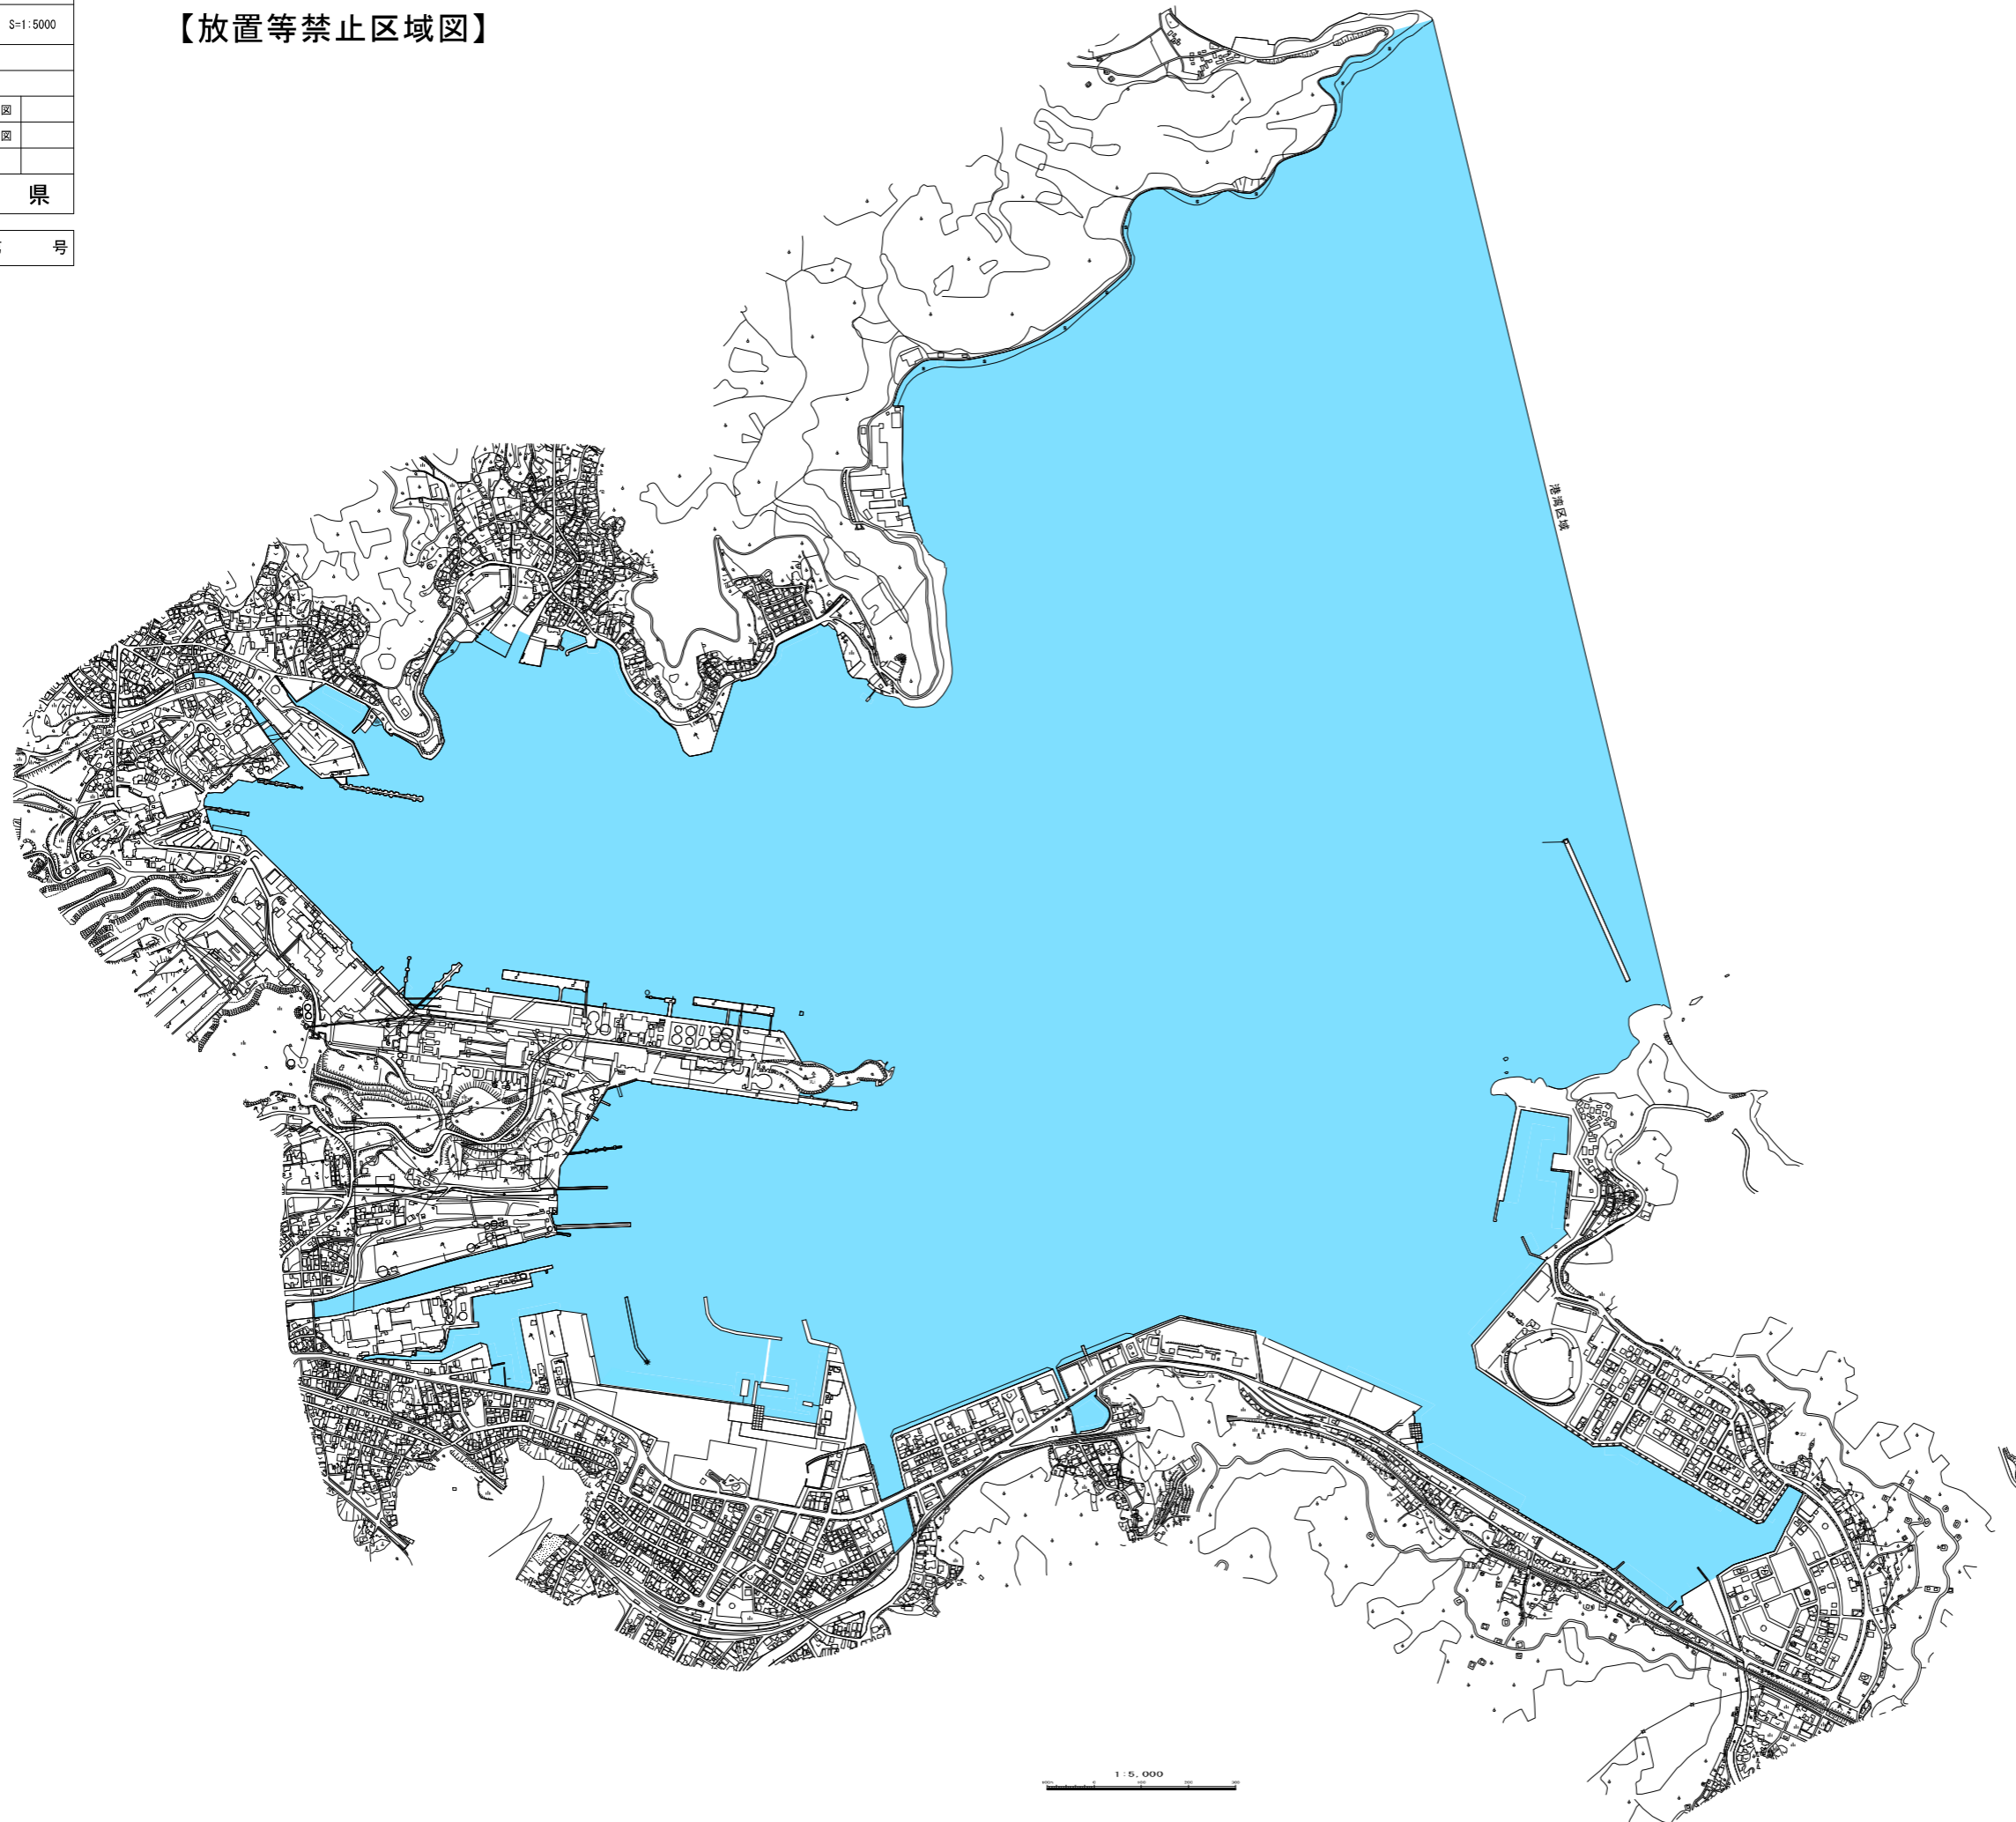

平成	年度	工事
保留区域図		S-1:5000
津久見港		
津久見市		
所長	製図	
課長	写図	
主管課		
大分県		

【放置等禁止区域図】

全 葉の内第 号

- 凡例 -

	放置等禁止区域
--	---------

1:5,000