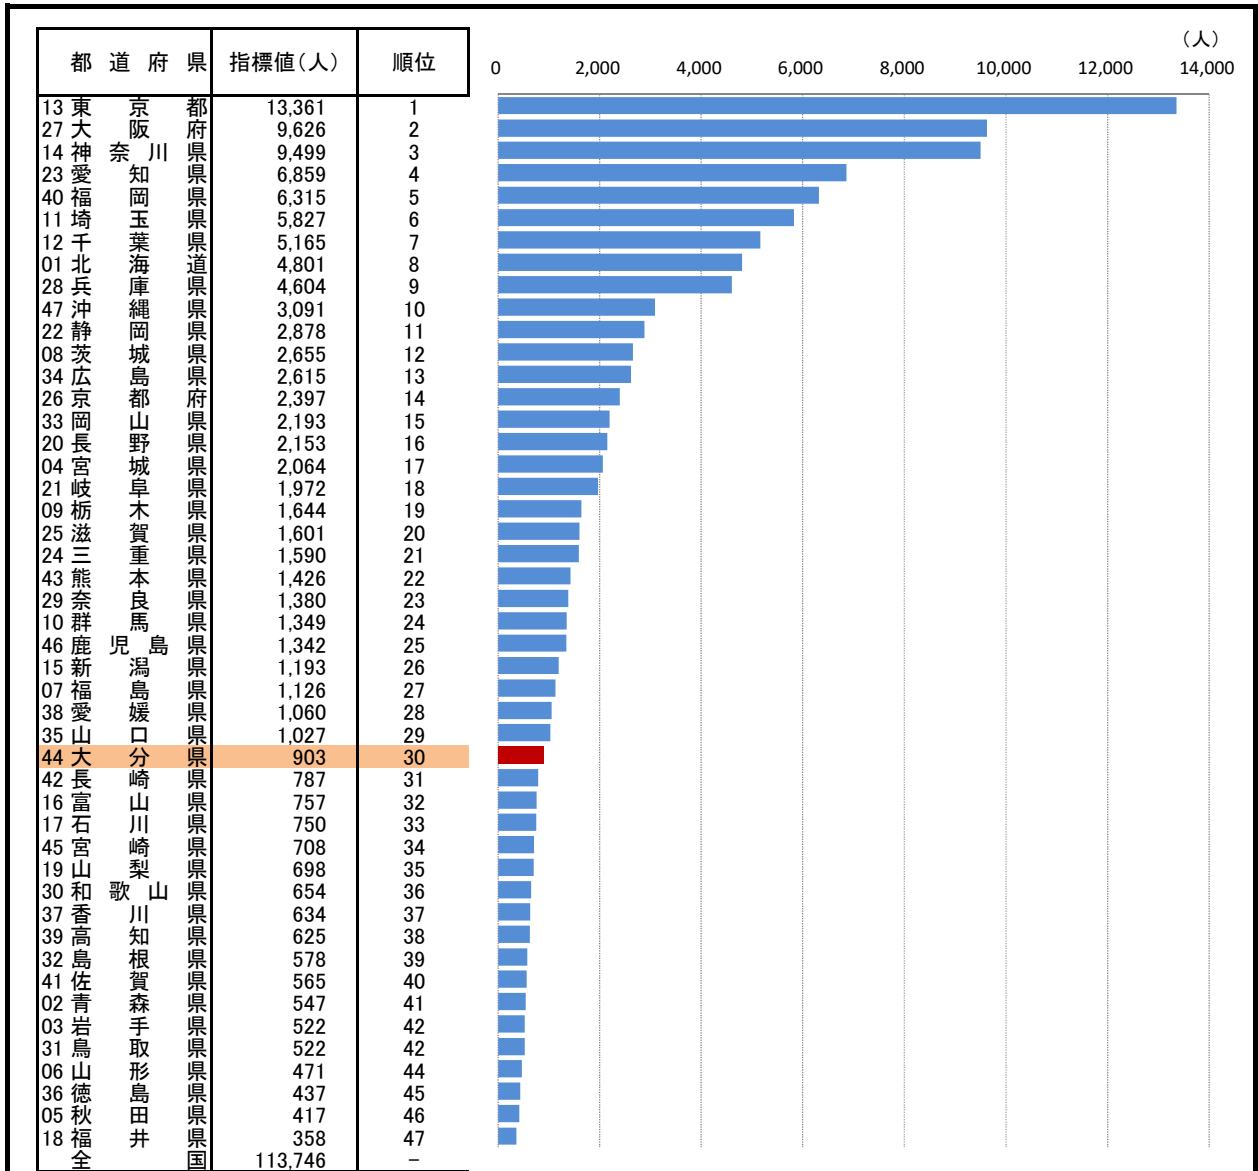

73. 小学校長期欠席児童数

—令和2年度—

参考

- 概要
大分県の令和2年度の小学校長期欠席児童数は903人で、前年度から116人増加し、全国30位となっている。
- 基礎データ(令和2年度)

	大分県	全国
小学校長期欠席児童数	903	113,746

- 参考指標(令和2年度)

	人数	順位
病気	156人	(30位)
新型コロナウイルスの感染回避	50人	(32位)
不登校	618人	(27位)

摘要

- 資料出所: 文部科学省「児童生徒の問題行動・不登校等生徒指導上の諸問題に関する調査」(平成26年度まで「学校基本調査」)
- 調査期日: 令和2年度
- 調査周期: 毎年度
- 長期欠席児童: 年度間(4月1日から翌年3月31日)に通算30日以上欠席した児童

* 順位は数値の大きい方からつけています。