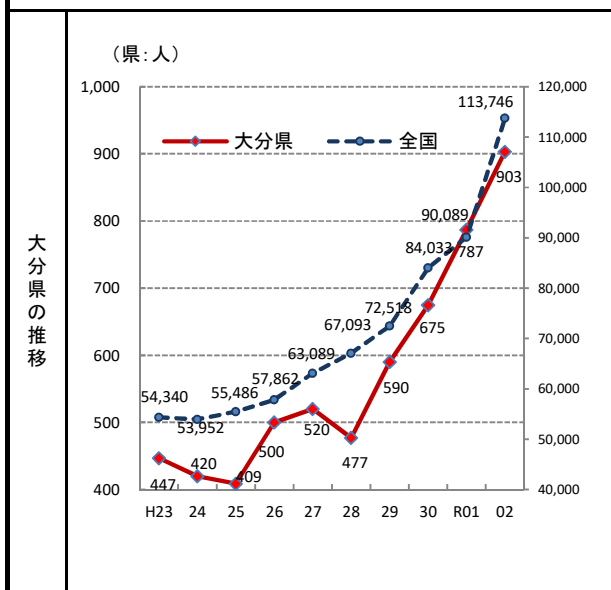

73. 小学校長期欠席児童数

—令和2年度—

参考

- 概要
大分県の令和2年度の小学校長期欠席児童数は903人で、前年度から116人増加し、全国30位となっている。
- 基礎データ(令和2年度)

	大分県	全国
小学校長期欠席児童数	903	113,746

- 参考指標(令和2年度)

	人数	順位
病気	156人	(30位)
新型コロナウイルスの感染回避	50人	(32位)
不登校	618人	(27位)

摘要

- 資料出所: 文部科学省「児童生徒の問題行動・不登校等生徒指導上の諸問題に関する調査」(平成26年度まで「学校基本調査」)
- 調査期日: 令和2年度
- 調査周期: 毎年度
- 長期欠席児童: 年度間(4月1日から翌年3月31日)に通算30日以上欠席した児童

* 順位は数値の大きい方からつけています。