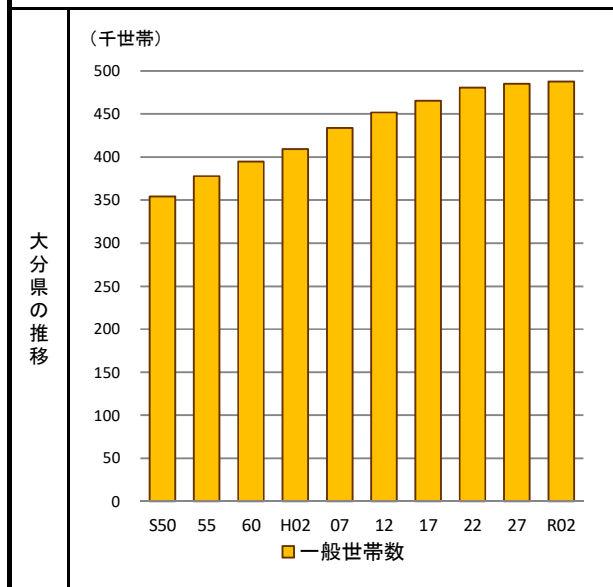

# 12. 世帯総数

— 令和2年 —

○ 概 要  
令和2年の大分県の世帯総数は489,249世帯で、全国33位となっている。平成27年と比べ2,714世帯の増加となった。

○ 基礎データ及び参考指標(令和2年)

	大分県	全国
世帯総数	489,249	55,830,154
一般世帯数	487,679	55,704,949

○ 資料出所: 総務省統計局「国勢調査」  
 ○ 調査期日: 令和2年10月1日  
 ○ 調査周期: 5年毎  
 ○ 世帯総数: 一般世帯と施設等の世帯を合わせた総数

\* 順位は数値の大きい方からつけています。