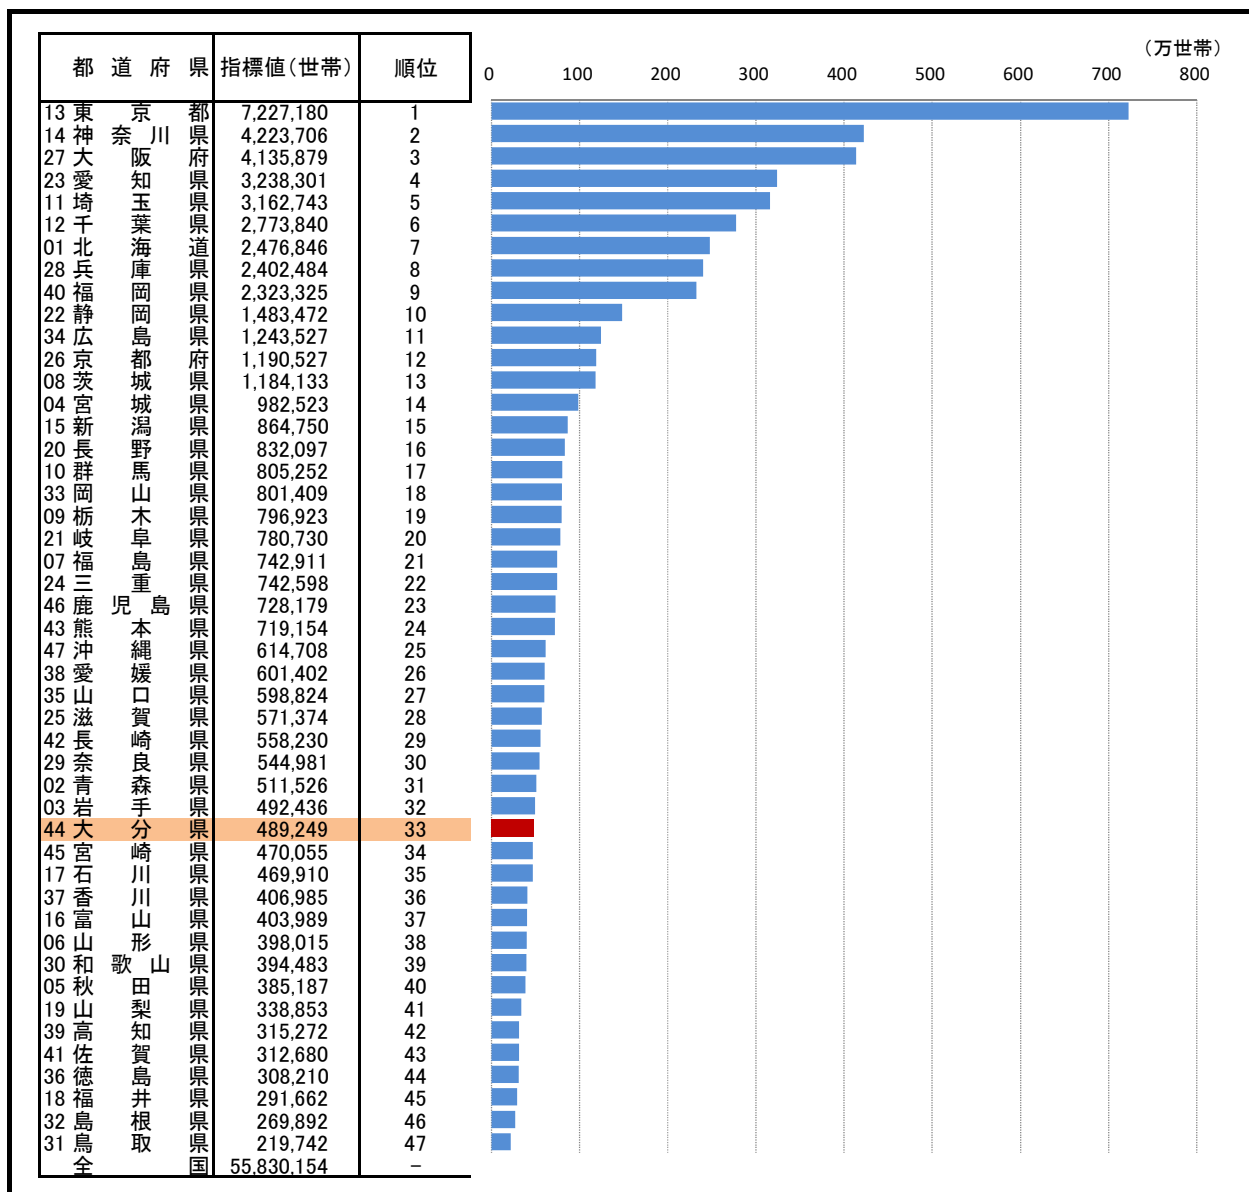

# 12. 世帯総数

— 令和2年 —

○ 概 要  
令和2年の大分県の世帯総数は489,249世帯で、全国33位となっている。平成27年と比べ2,714世帯の増加となった。

○ 基礎データ及び参考指標(令和2年)

	大分県	全国
世帯総数	489,249	55,830,154
一般世帯数	487,679	55,704,949

○ 資料出所: 総務省統計局「国勢調査」  
 ○ 調査期日: 令和2年10月1日  
 ○ 調査周期: 5年毎  
 ○ 世帯総数: 一般世帯と施設等の世帯を合わせた総数

\* 順位は数値の大きい方からつけています。