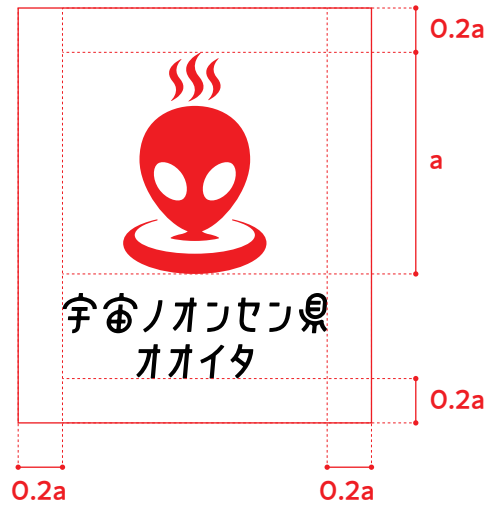

宇宙語
横型

宇宙語ロゴ / モノクロ

宇宙語 / 基本型 / モノクロ

𐄂𐄃𐄄𐄅𐄆𐄇𐄈𐄉𐄊𐄋
𐄌𐄍𐄎𐄏𐄐𐄑𐄒

宇宙語 / 横型 / モノクロ

𐄂𐄃𐄄𐄅𐄆𐄇𐄈𐄉𐄊𐄋𐄌𐄍𐄎𐄏𐄐𐄑𐄒

シンボルマーク単体

シンボルマーク単体 / カラー

シンボルマーク単体 / モノクロ

カラー

宇宙ノオンセン県
オオイタ

モノクロ

宇宙ノオンセン県
オオイタ

最小使用可能サイズ

サイズによってはタイプフェイスがつぶれ、
可読性とイメージを損なう場合があります。
下記の最小サイズ以下での使用は避けてください。

基本型

横型

シンボルマーク単体

ロゴのイメージを守るために、ロゴに保護エリアを設けています。
保護エリア内に文字、図形などを配置しないでください。指定したエリアは、最低限のものです。
これに限らずイメージを損なうおそれがある場合は、十分な余白をもってレイアウトしてください。

基本型

横型

シンボルマーク単体

宇宙ノオンセン県オオイタのロゴにおいて禁止される使用例を設けています。
すべて共通の禁止例として運用してください。

NG

OK

背景色によってロゴマークが見づらくなってしまう場合は、保護エリア以上の白窓の上に配置してください。

規定以外の色を使わない

異なる要素を加えない

変形・加工をしない

回転させない

影をつけるなど立体にしない