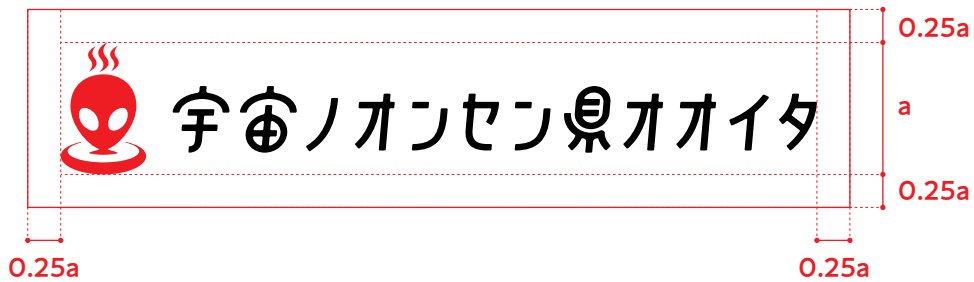

シンボルマーク単体 / モノクロ

カラー

宇宙ノオンセン県
オオイタ

モノクロ

宇宙ノオンセン県
オオイタ

最小使用可能サイズ

サイズによってはタイプフェイスがつぶれ、
可読性とイメージを損なう場合があります。
下記の最小サイズ以下での使用は避けてください。

基本型

横型

シンボルマーク単体

ロゴのイメージを守るために、ロゴに保護エリアを設けています。
保護エリア内に文字、図形などを配置しないでください。指定したエリアは、最低限のものです。
これに限らずイメージを損なうおそれがある場合は、十分な余白をもってレイアウトしてください。

基本型

横型

シンボルマーク単体

宇宙ノオンセン県オオイタのロゴにおいて禁止される使用例を設けています。
すべて共通の禁止例として運用してください。