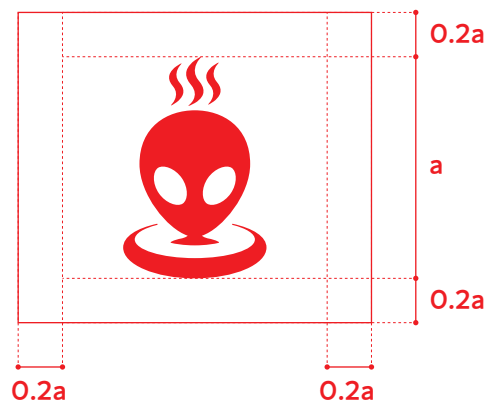

宇宙語
横型

宇宙語ロゴ / モノクロ

宇宙語 / 基本型 / モノクロ

𐄂𐄃𐄄𐄅𐄆𐄇𐄈𐄉𐄊𐄋
𐄌𐄍𐄎𐄏𐄐𐄑𐄒

宇宙語 / 横型 / モノクロ

𐄂𐄃𐄄𐄅𐄆𐄇𐄈𐄉𐄊𐄋𐄌𐄍𐄎𐄏𐄐𐄑𐄒

シンボルマーク単体

シンボルマーク単体 / カラー

シンボルマーク単体 / モノクロ

カラー

宇宙ノオンセン県
オオイタ

モノクロ

宇宙ノオンセン県
オオイタ

最小使用可能サイズ

サイズによってはタイプフェイスがつぶれ、
可読性とイメージを損なう場合があります。
下記の最小サイズ以下での使用は避けてください。

基本型

横型

シンボルマーク単体

ロゴのイメージを守るために、ロゴに保護エリアを設けています。
保護エリア内に文字、図形などを配置しないでください。指定したエリアは、最低限のものです。
これに限らずイメージを損なうおそれがある場合は、十分な余白をもってレイアウトしてください。

基本型

横型

シンボルマーク単体

宇宙ノオンセン県オオイタのロゴにおいて禁止される使用例を設けています。
すべて共通の禁止例として運用してください。