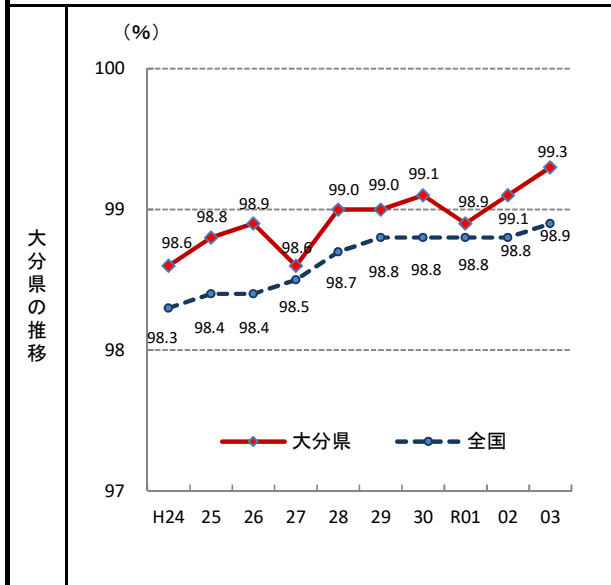

75. 高等学校等進学率

—令和3年—

○ 概要
大分県の令和3年の高等学校等進学率は99.3%で、前年から0.2ポイント上昇し、全国11位となっている。

○ 基礎データ(令和3年) (人)

	大分県	全国
中学校卒業生数	9,502	1,052,489
高等学校等進学者数	9,431	1,040,730

※卒業生数は、同年3月の卒業生数。

○ 参考指標(令和3年)

うち他県への進学者数	284人(30位)
------------	-----------