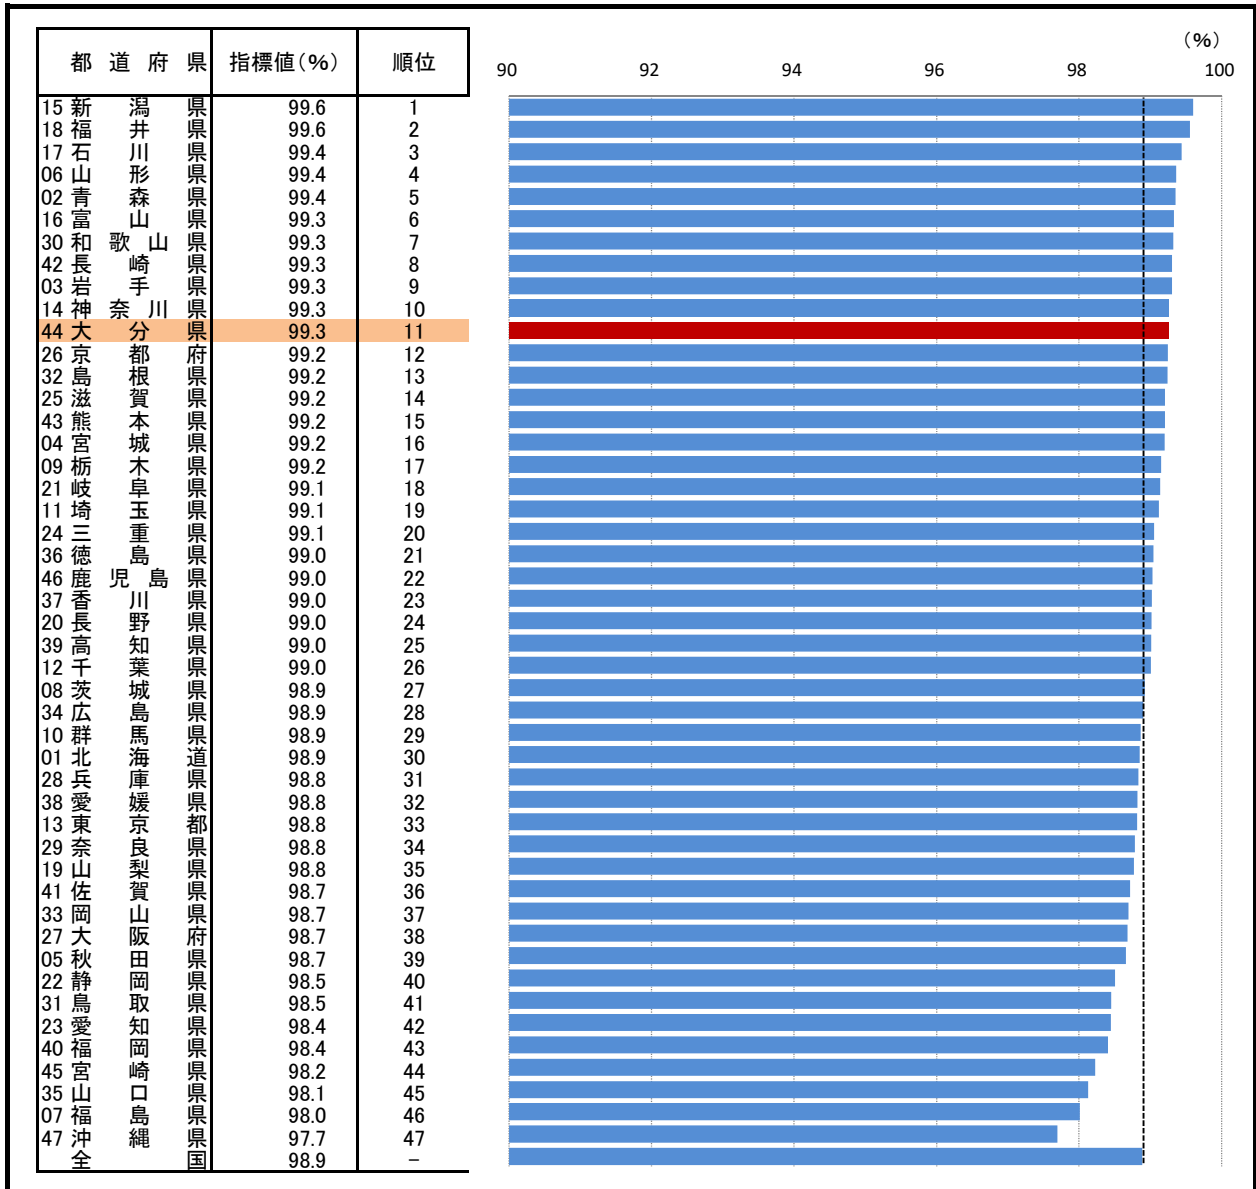

75. 高等学校等進学率

—令和3年—

○ 概要
大分県の令和3年の高等学校等進学率は99.3%で、前年から0.2ポイント上昇し、全国11位となっている。

○ 基礎データ(令和3年) (人)

	大分県	全国
中学校卒業生数	9,502	1,052,489
高等学校等進学者数	9,431	1,040,730

※卒業生数は、同年3月の卒業生数。

○ 参考指標(令和3年)

うち他県への進学者数	284人(30位)
------------	-----------