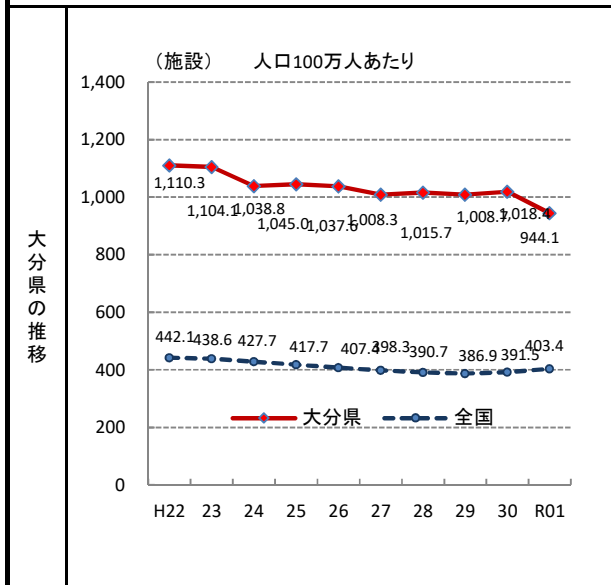

### 37. ホテル・旅館施設数(人口100万人あたり)

— 令和元年度 —

参 考

○ 概 要  
大分県の令和元年度のホテル・旅館施設数(人口100万人あたり)は944.1施設で、前年度から74.3施設減少し、全国6位となっている。

○ 基礎データ(令和元年度) (施設)

	大分県	全国
ホテル・旅館施設数	1,080	51,004

摘 要

○ 資料出所:厚生労働省「衛生行政報告例」  
○ 調査期日:令和2年3月31日  
○ 調査周期:毎年度  
○ ホテル・旅館:旅館業法第2条に規定された旅館業で、ホテルは主に洋式の構造・設備を持つ施設、旅館は主に和式の構造・設備を持つ施設  
○ 指標計算式  
分子:施設数、分母:総人口

\* 順位は数値の大きい方からつけています。