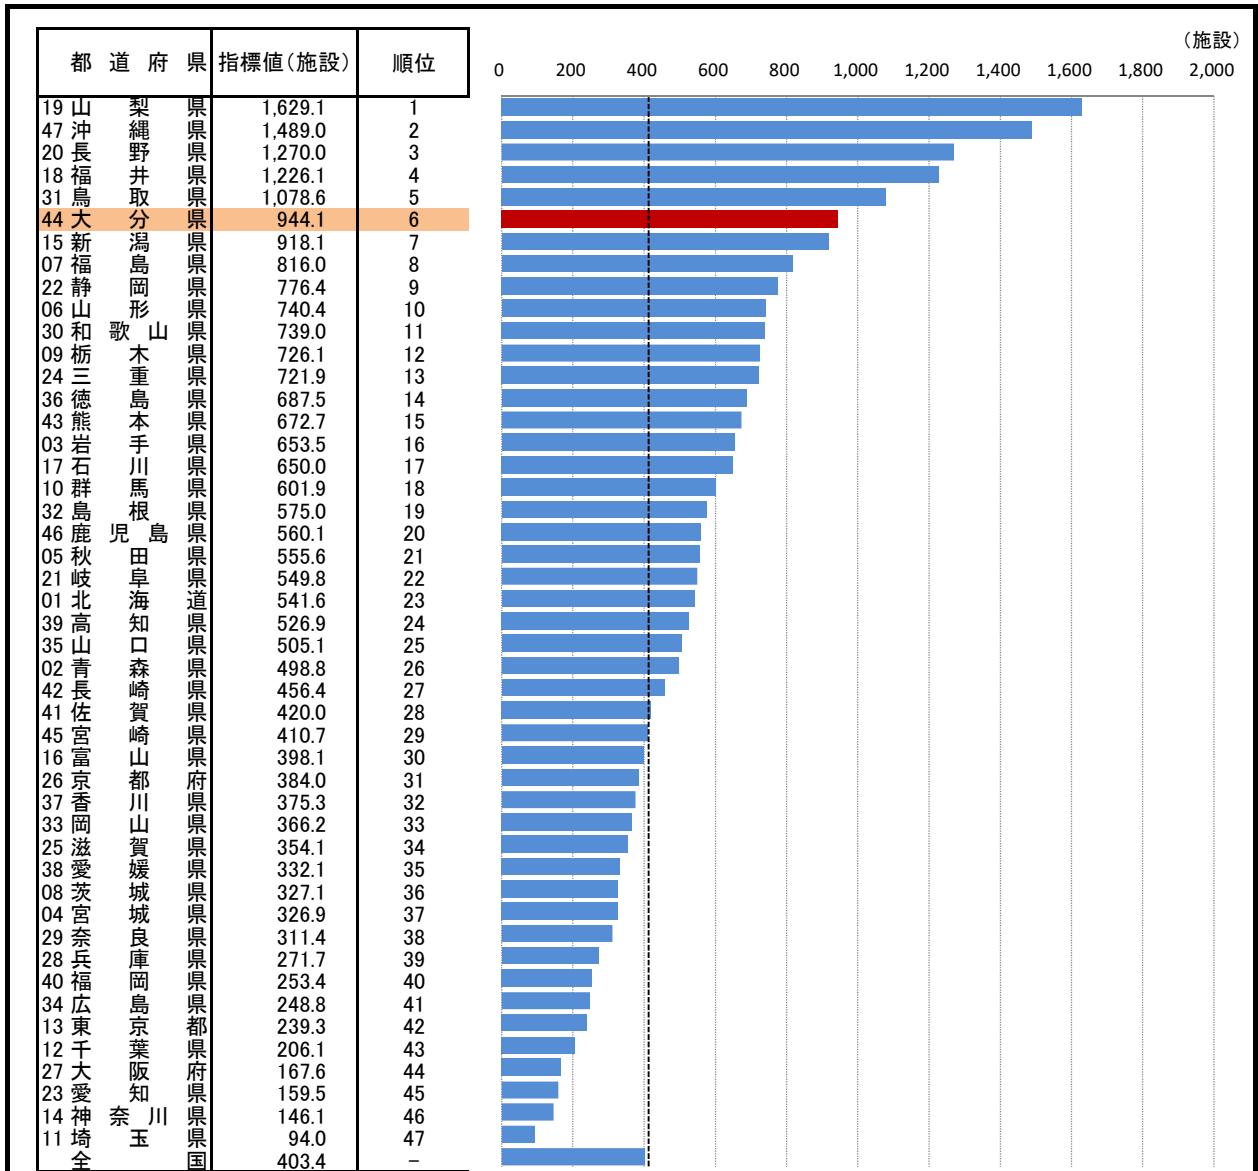

### 37. ホテル・旅館施設数(人口100万人あたり)

— 令和元年度 —

参 考

○ 概 要  
大分県の令和元年度のホテル・旅館施設数(人口100万人あたり)は944.1施設で、前年度から74.3施設減少し、全国6位となっている。

○ 基礎データ(令和元年度) (施設)

	大分県	全国
ホテル・旅館施設数	1,080	51,004

摘 要

○ 資料出所:厚生労働省「衛生行政報告例」  
○ 調査期日:令和2年3月31日  
○ 調査周期:毎年度  
○ ホテル・旅館:旅館業法第2条に規定された旅館業で、ホテルは主に洋式の構造・設備を持つ施設、旅館は主に和式の構造・設備を持つ施設  
○ 指標計算式  
分子:施設数、分母:総人口

\* 順位は数値の大きい方からつけています。