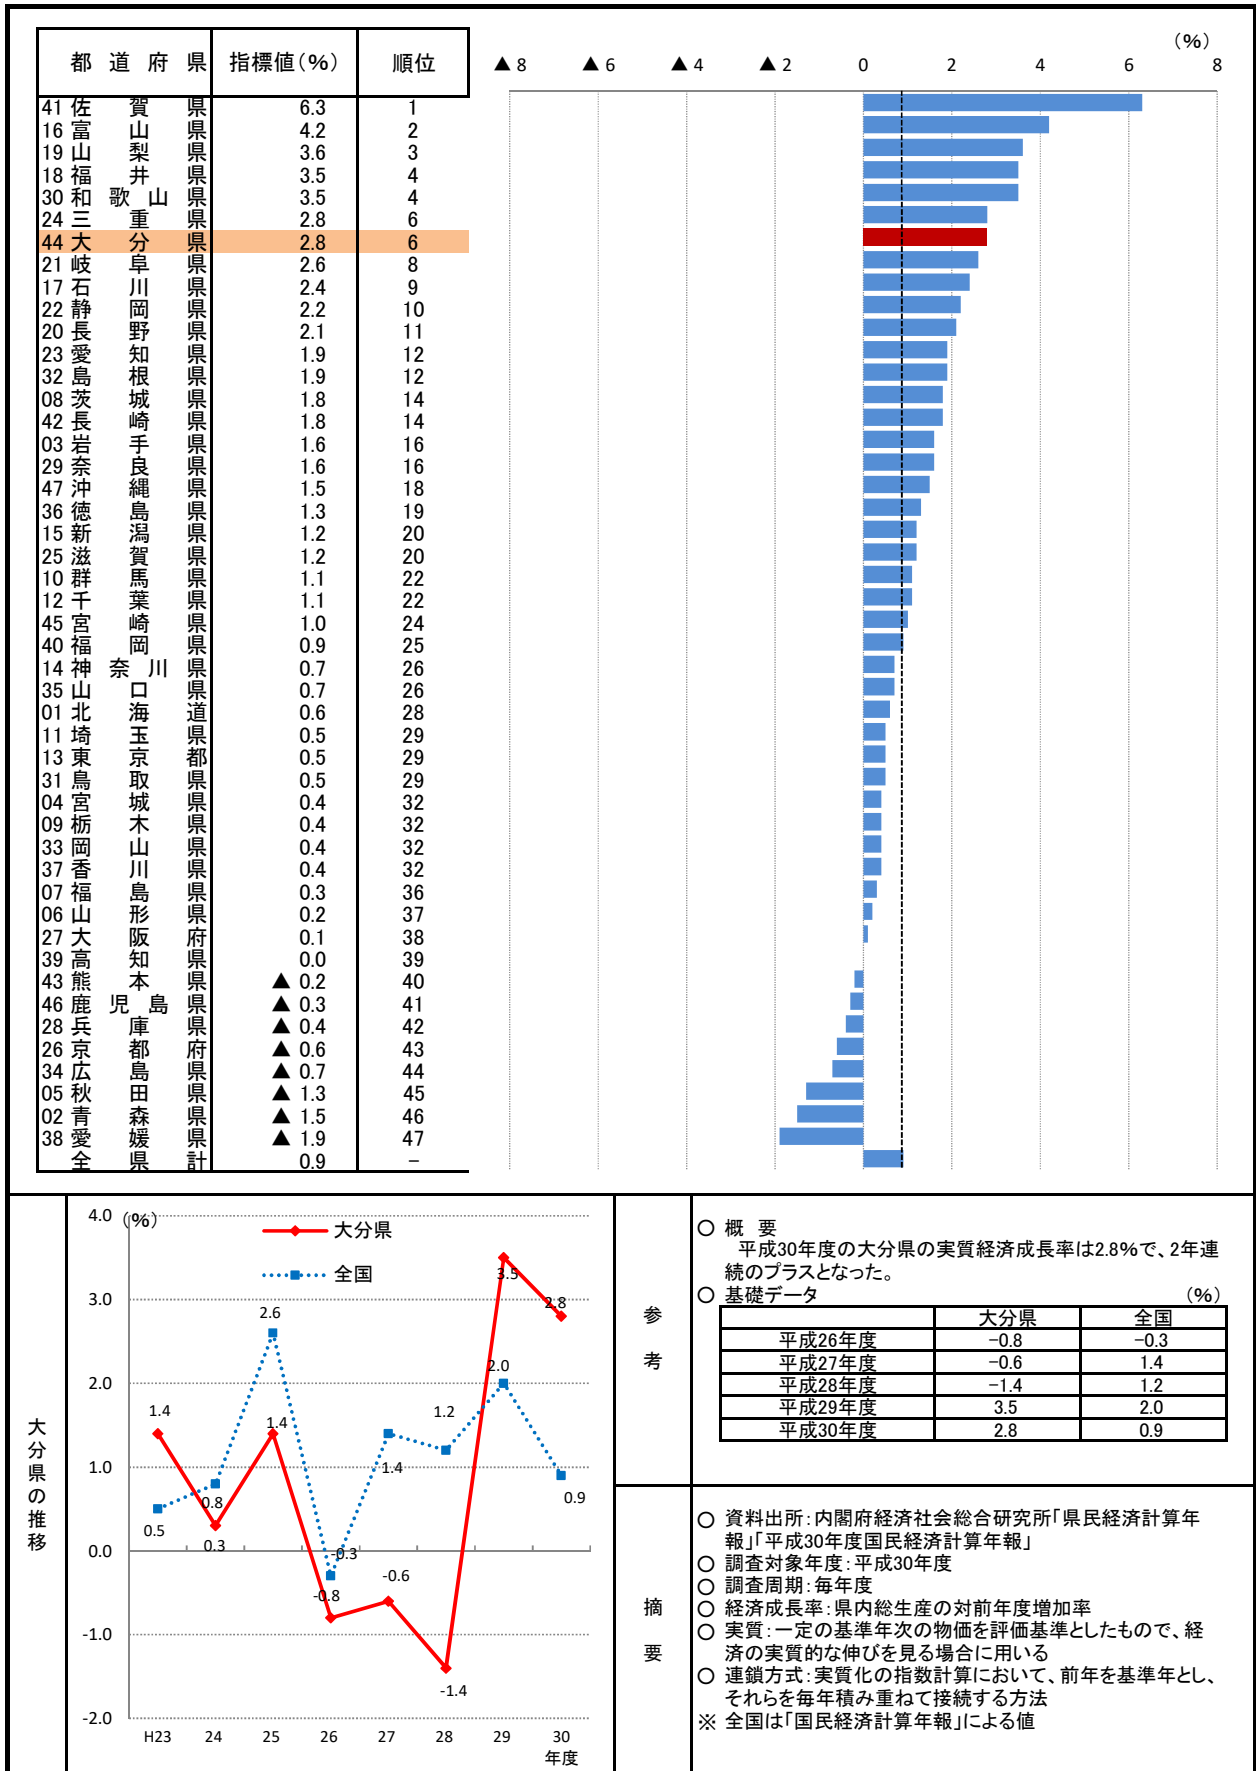

23. 実質経済成長率 (連鎖方式: 暦年連鎖価格)

—平成30年度—

* 順位は数値の大きい方からつけています。