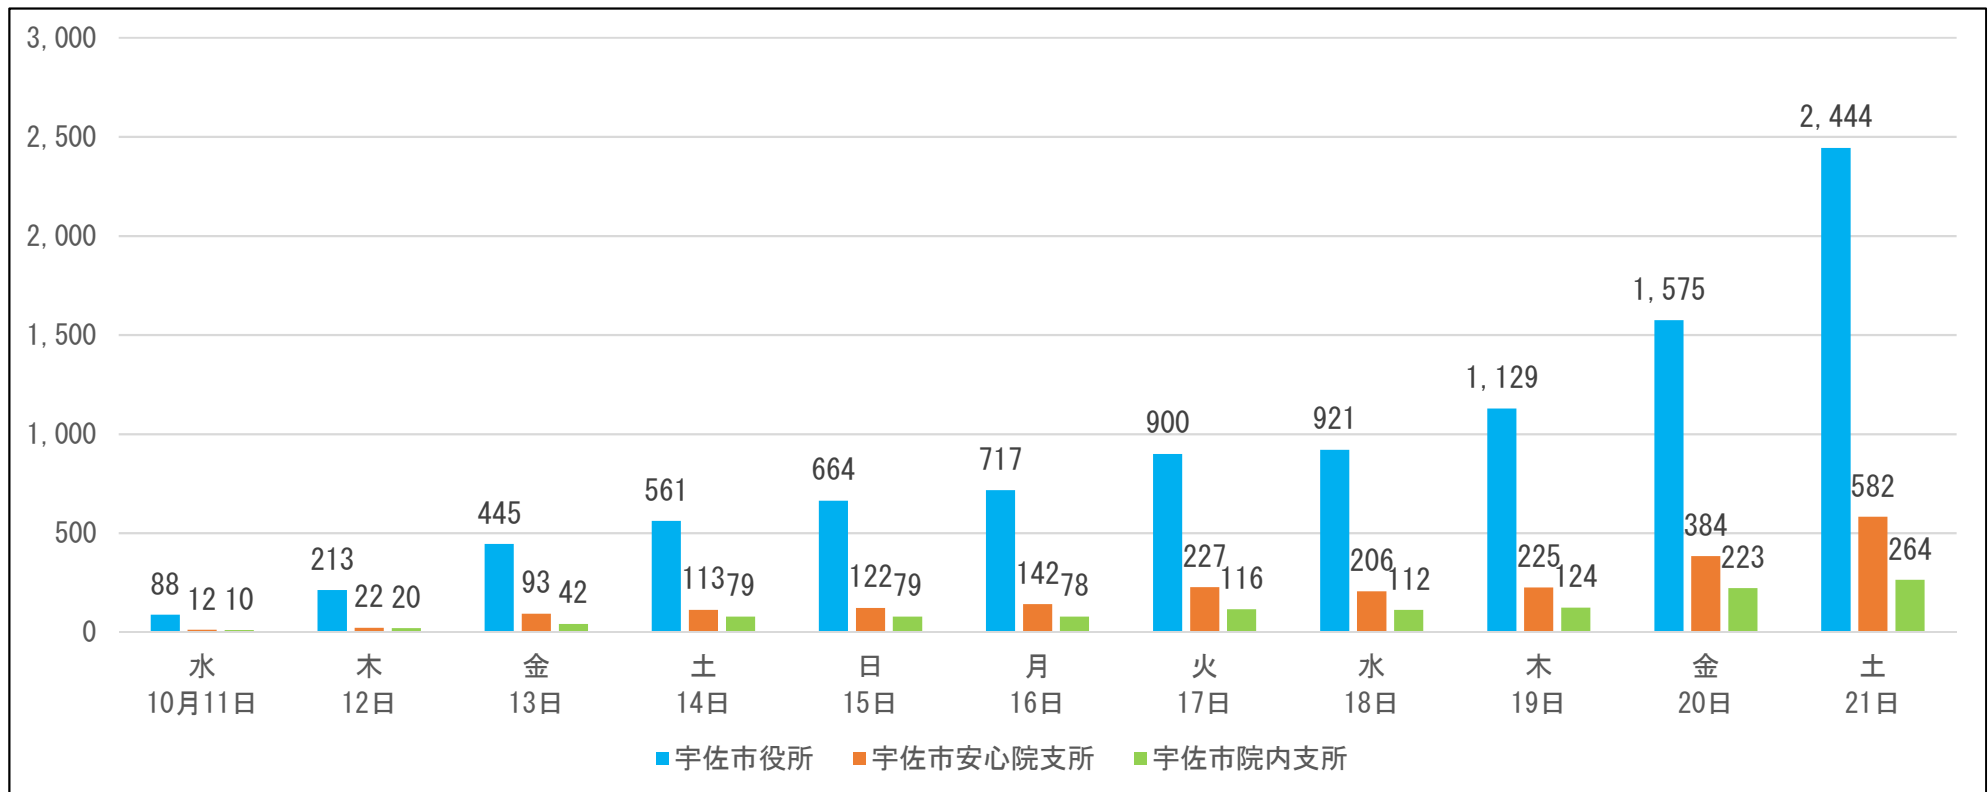

宇佐市

前回(平成29年10月22日執行)の衆議院議員総選挙の期日前投票の状況(小選挙区)

期日前 投票所名	投票日の										
	日付 投票者数(人)										
	11日前	10日前	9日前	8日前	7日前	6日前	5日前	4日前	3日前	2日前	1日前
	10月11日 (水)	12日 (木)	13日 (金)	14日 (土)	15日 (日)	16日 (月)	17日 (火)	18日 (水)	19日 (木)	20日 (金)	21日 (土)
宇佐市役所	88	213	445	561	664	717	900	921	1,129	1,575	2,444
宇佐市安心院支所	12	22	93	113	122	142	227	206	225	384	582
宇佐市院内支所	10	20	42	79	79	78	116	112	124	223	264

- ・ 上記は、前回(平成29年)の衆議院議員総選挙(小選挙区)の期日前投票所で投票した方の人数です。今回の選挙では、期日前投票所の場所が変更されている場合がありますのでご注意ください。
- ・ 投票日直前の週末(金曜日・土曜日)は混み合う傾向にあります。お時間の許す方は早めの投票をお願いします。