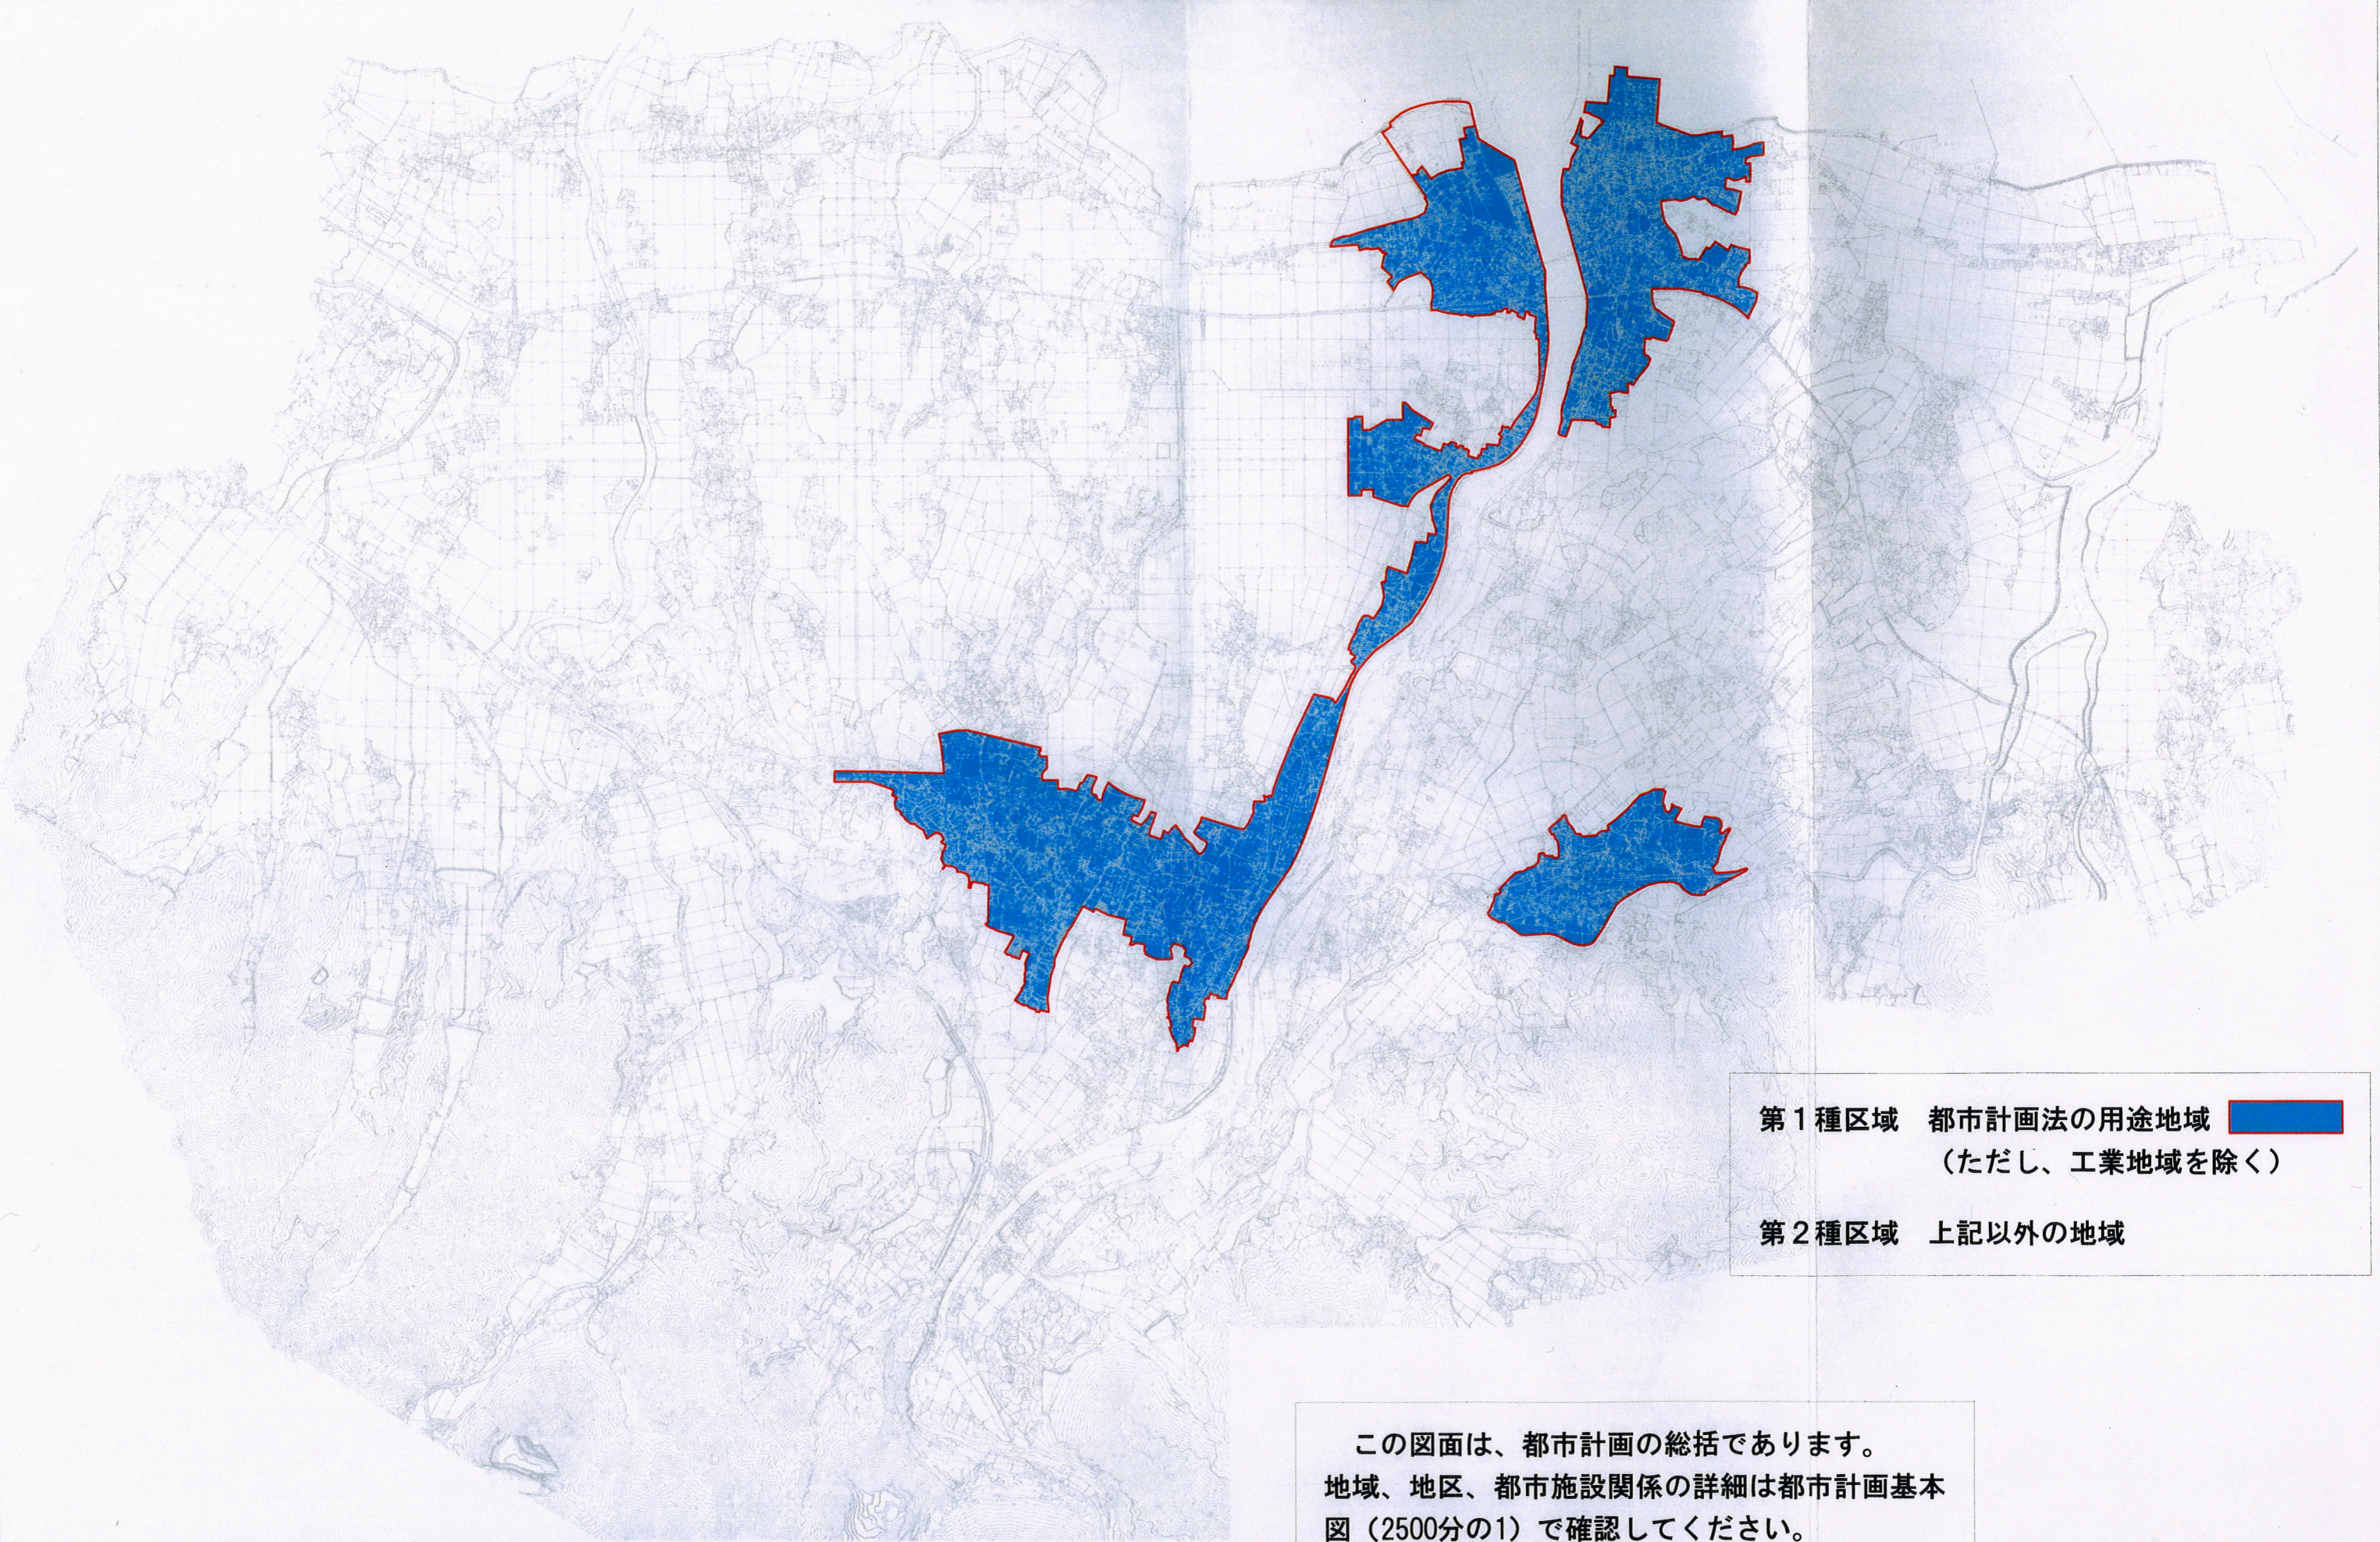

宇佐市悪臭規制地域図

第1種区域 都市計画法の用途地域 
(ただし、工業地域を除く)

第2種区域 上記以外の地域

この図面は、都市計画の総括であります。
地域、地区、都市施設関係の詳細は都市計画基本
図(2500分の1)で確認してください。