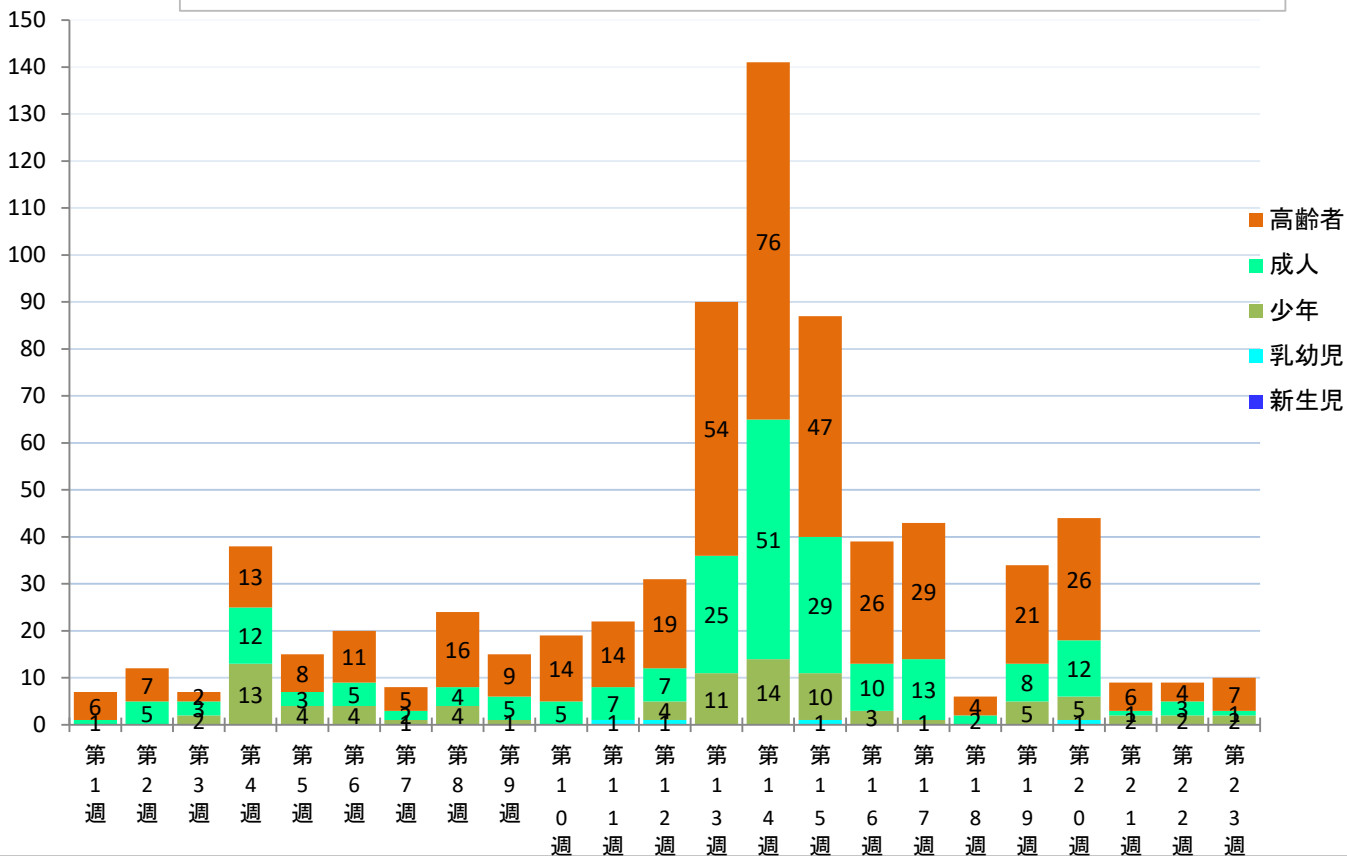

令和元年度 週別熱中症救急搬送搬送人員

平成30年との搬送人員比較表