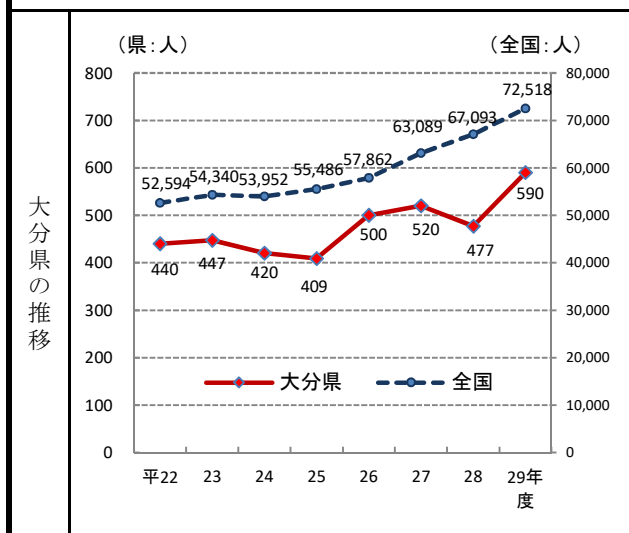

73. 小学校長期欠席児童数

—平成29年度—

○ 概要
大分県の平成29年度の小学校長期欠席児童数は590人で、前年度から113人増加し、全国30位となっている。

○ 基礎データ (平成29年度) (人)

	大分県	全国
小学校長期欠席児童数	590	72,518

○ 参考指標 (平成29年度)

病気	146人(31位)
不登校	368人(25位)

○ 資料出所: 文部科学省「児童生徒の問題行動・不登校等生徒指導上の諸問題に関する調査」(平成26年度まで「学校基本調査」)

○ 調査期日: 平成29年度

○ 調査周期: 毎年度

○ 長期欠席児童: 年度間(4月1日から翌年3月31日)に通算30日以上欠席した児童。

* 順位は数値の大きい方からつけています。