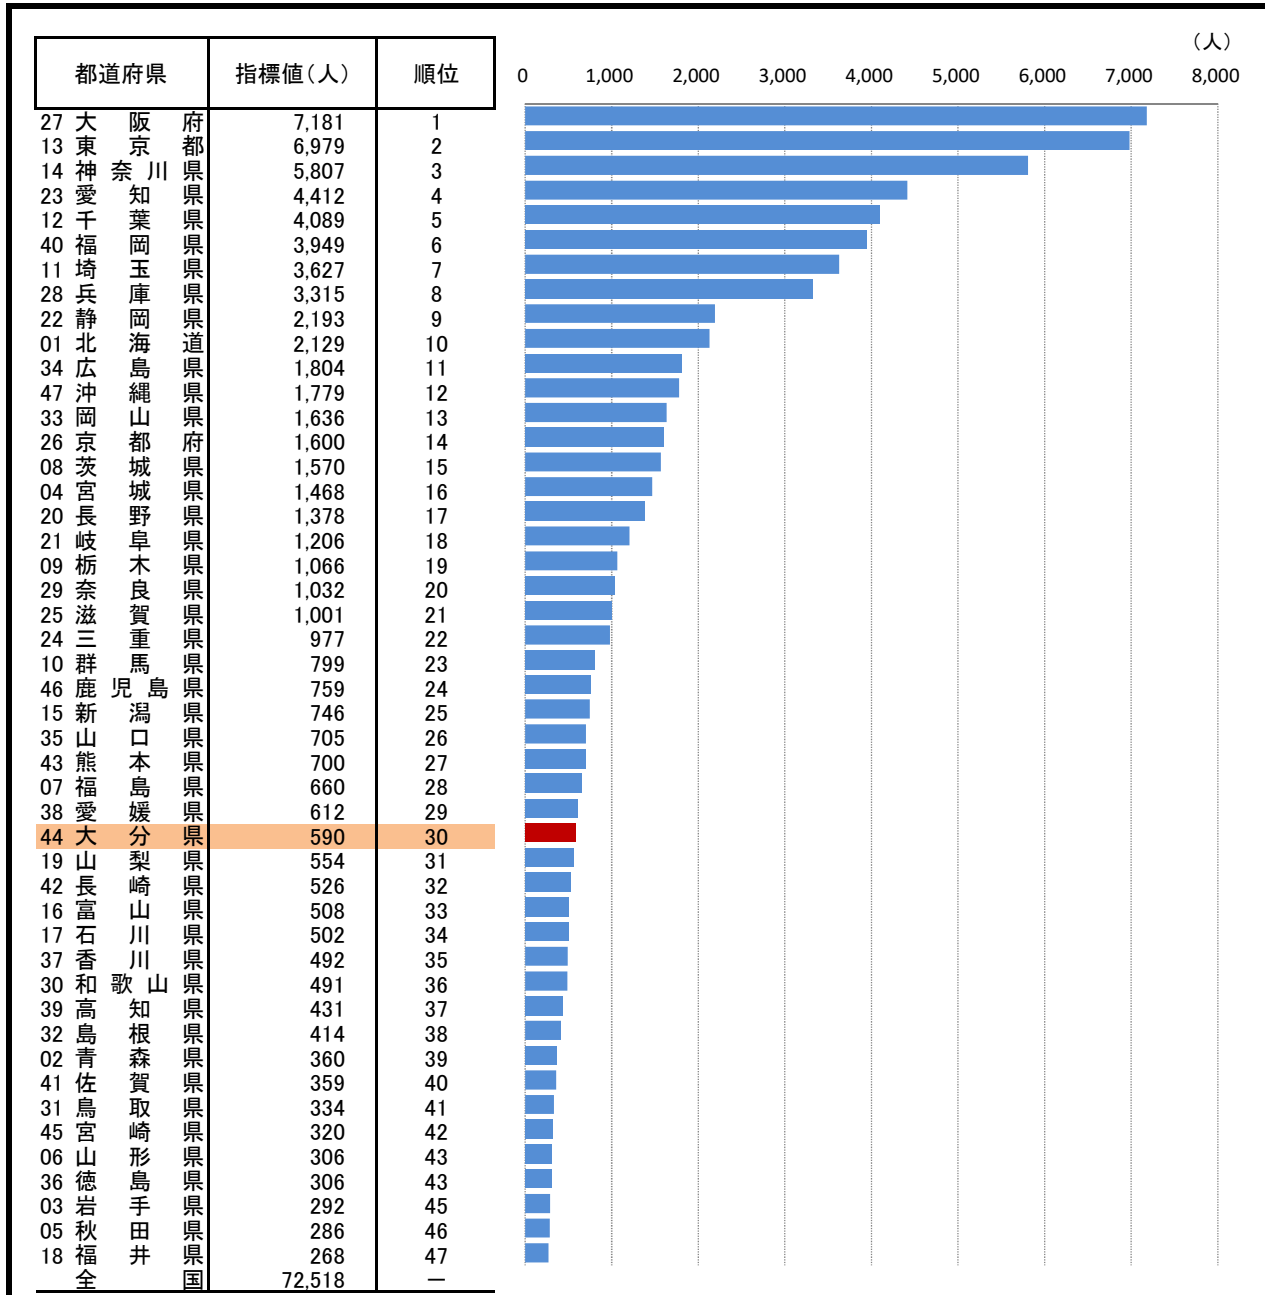

73. 小学校長期欠席児童数

—平成29年度—

○ 概要
大分県の平成29年度の小学校長期欠席児童数は590人で、前年度から113人増加し、全国30位となっている。

○ 基礎データ (平成29年度) (人)

	大分県	全国
小学校長期欠席児童数	590	72,518

○ 参考指標 (平成29年度)

病気	146人(31位)
不登校	368人(25位)

○ 資料出所: 文部科学省「児童生徒の問題行動・不登校等生徒指導上の諸問題に関する調査」(平成26年度まで「学校基本調査」)

○ 調査期日: 平成29年度

○ 調査周期: 毎年度

○ 長期欠席児童: 年度間(4月1日から翌年3月31日)に通算30日以上欠席した児童。

* 順位は数値の大きい方からつけています。